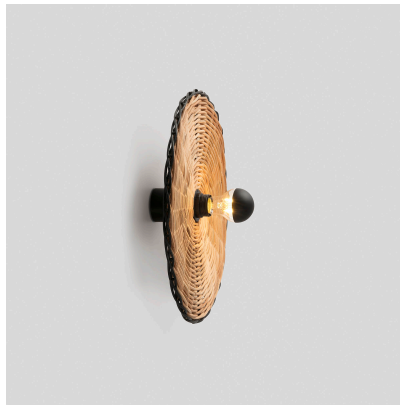

## FARO BARCELONA COSTAS PLAFONIERA-APPLIQUE 62173-78

**€ 83,00**

**Costas plafoniera /applique 1 luce.** Il diffusore è in rattan e la montatura in alluminio.

Questa lampada può essere installata sia come plafoniera che come lampada a parete. Grazie alla particolarità del diffusore in rattan, oltre ad illuminare è anche un elemento di arredo.

### Caratteristiche tecniche:

Dimensioni : diametro cm.40 - altezza 7 cm.

**CODICE:** 62173-78 | **Categorie:** [Illuminazione interni](#), [Novità](#), [Applique](#), [Plafoniere](#) | **tag:** [applique rattan](#), [plafoniera rattan](#), [applique stile mediterraneo](#), [plafoniera stile mediterraneo](#)

## DESCRIZIONE PRODOTTO

**Costas plafoniera /applique 1 luce.** Il diffusore è in rattan e la montatura in alluminio.

Questa lampada può essere installata sia come plafoniera che come lampada a parete. Grazie alla particolarità del diffusore in rattan, oltre ad illuminare è anche un elemento di arredo.