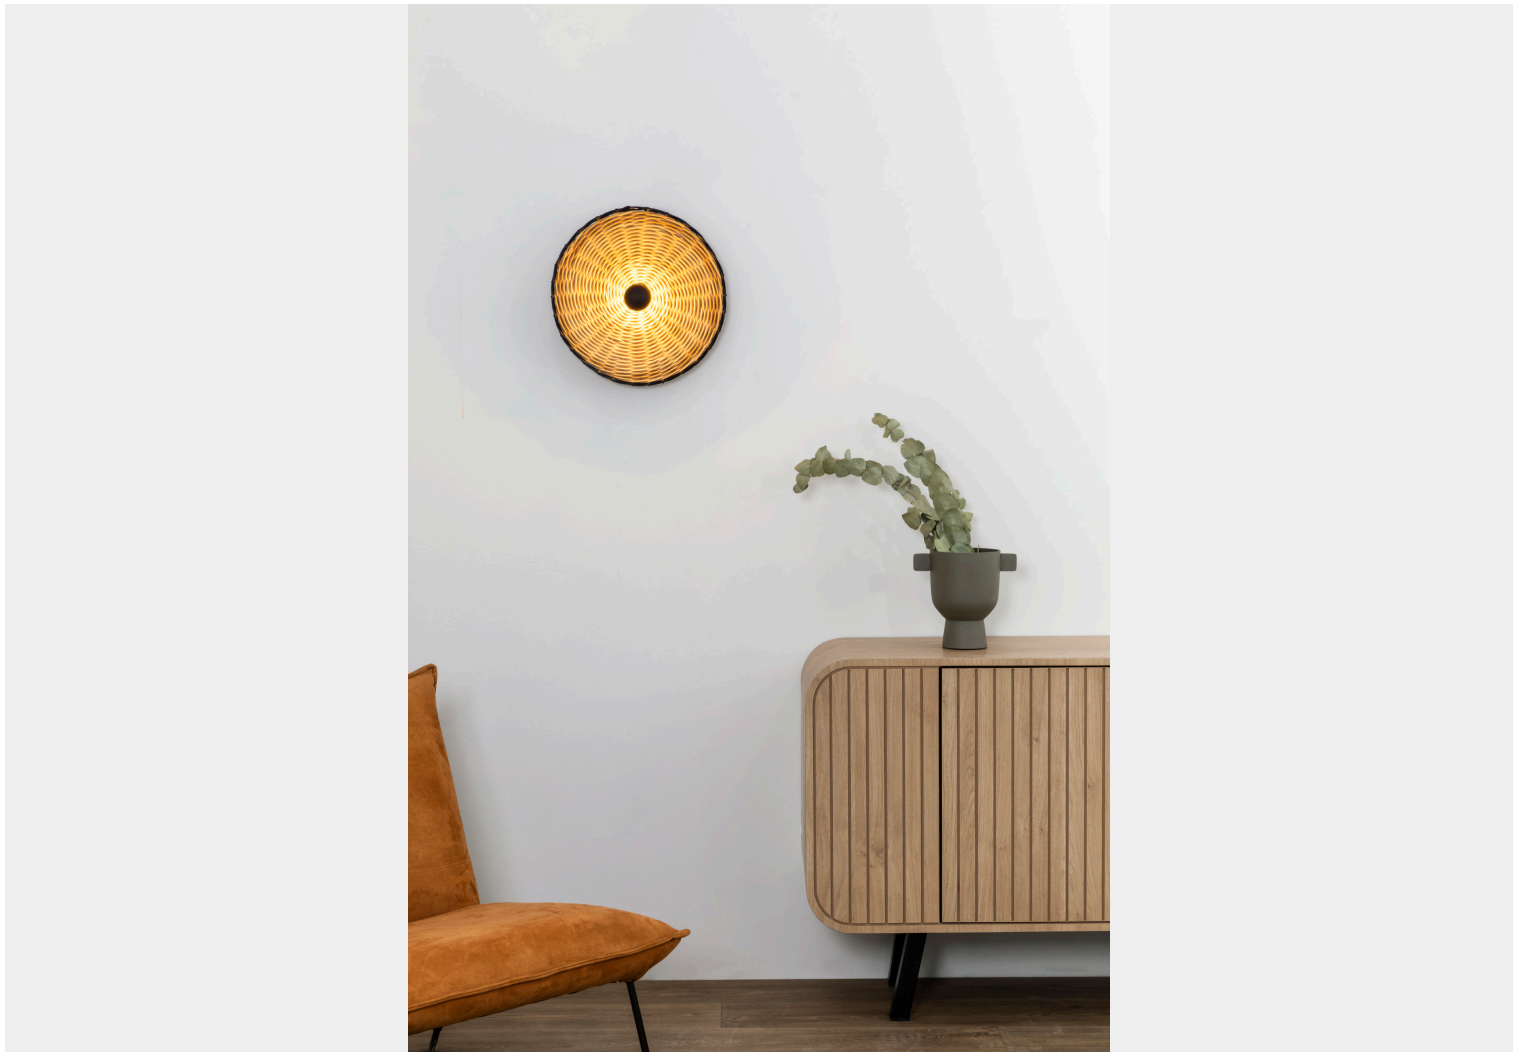

## FARO BARCELONA COSTAS PLAFONIERA-APPLIQUE 62173-78

**€ 83,00**

**Costas plafoniera /applique 1 luce.** Il diffusore è in rattan e la montatura in alluminio.

Questa lampada può essere installata sia come plafoniera che come lampada a parete. Grazie alla particolarità del diffusore in rattan, oltre ad illuminare è anche un elemento di arredo.