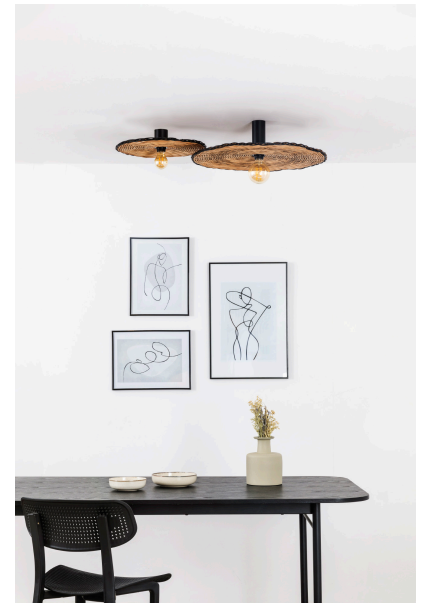

## FARO BARCELONA COSTAS PLAFONIERA-APPLIQUE 62173-78

**€ 83,00**

**Costas plafoniera /applique 1 luce.** Il diffusore è in rattan e la montatura in alluminio.

Questa lampada può essere installata sia come plafoniera che come lampada a parete. Grazie alla particolarità del diffusore in rattan, oltre ad illuminare è anche un elemento di arredo.

Nella sezione "Ti potrebbe interessare " puoi trovare le altre lampade della collezione.

## DESCRIZIONE PRODOTTO

**Costas plafoniera /applique 1 luce.** Il diffusore è in rattan e la montatura in alluminio.

Questa lampada può essere installata sia come plafoniera che come lampada a parete. Grazie alla particolarità del diffusore in rattan, oltre ad illuminare è anche un elemento di arredo.

### Caratteristiche tecniche:

Dimensioni : diametro cm.40 - altezza 7 cm.

**INFORMAZIONI AGGIUNTIVE**

<b>Diametro (cm)</b>	<a href="#">40</a>
<b>Altezza (cm)</b>	7
<b>Luci</b>	<a href="#">1 xE27</a>
<b>Tipologia</b>	<a href="#">Applique</a> , <a href="#">Plafoniera</a>
<b>Produttore</b>	<a href="#">Faro Barcelona</a>
<b>Prodotto pronto in</b>	<a href="#">15 giorni</a>
<b>Ambiente</b>	<a href="#">Soggiorno</a> , <a href="#">Cucina</a> , <a href="#">Camera da letto</a> , <a href="#">Ingresso / corridoio / scalinata</a> , <a href="#">Taverna</a>
<b>Stile</b>	<a href="#">Contemporaneo</a> , <a href="#">Etnico</a> , <a href="#">Minimal</a>