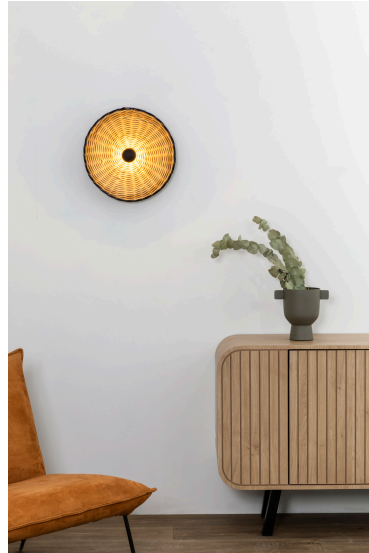

FARO BARCELONA COSTAS PLAFONIERA-APPLIQUE 62173-69

€ 113,00

Costas plafoniera /applique 1 luce. Il diffusore è in rattan e la montatura in alluminio.

Questa lampada può essere installata sia come plafoniera che come lampada a parete. Grazie alla particolarità del diffusore in rattan, oltre ad illuminare è anche un elemento di arredo.

Costas è una collezione ideata da **Alex & Manel Llusca** . Lampade a sospensione, applique e plafoniere di dimensioni diverse e dal design minimalista per illuminare ambienti arredati in stile etnico e mediterraneo.

GALLERIA IMMAGINI

DESCRIZIONE PRODOTTO

Costas plafoniera /applique 1 luce. Il diffusore è in rattan e la montatura in alluminio.

Questa lampada può essere installata sia come plafoniera che come lampada a parete. Grazie alla particolarità del diffusore in rattan, oltre ad illuminare è anche un elemento di arredo.

Invia

TI POTREBBERO INTERESSARE

**Faro Barcelona
Costas plafoniera-
applique 62174-78**

**Faro Barcelona
Costas plafoniera-
applique 62174-69**

**Faro Barcelona
Costas plafoniera-
applique 62173-78**

**Faro Barcelona
Costas sospensione
1 luce 68590-70**