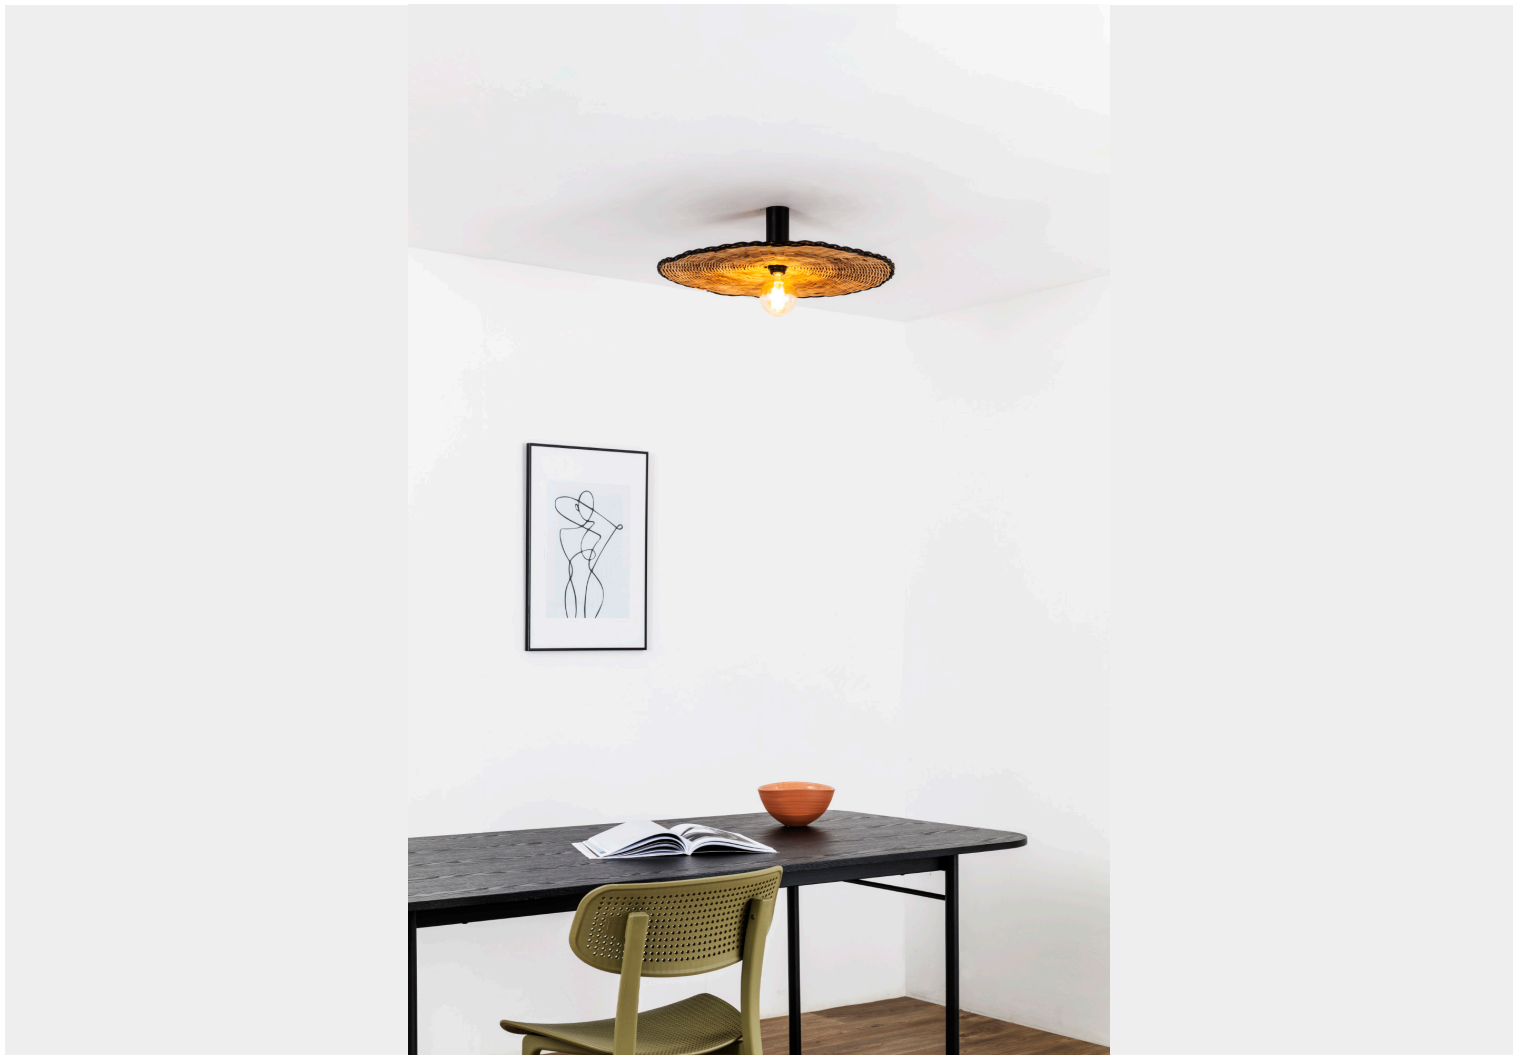

FARO BARCELONA COSTAS PLAFONIERA-APPLIQUE 62173-69

€ 113,00

Costas plafoniera /applique 1 luce. Il diffusore è in rattan e la montatura in alluminio.

Questa lampada può essere installata sia come plafoniera che come lampada a parete. Grazie alla particolarità del diffusore in rattan, oltre ad illuminare è anche un elemento di arredo.

Costas è una collezione ideata da **Alex & Manel Llusca** . Lampade a sospensione, applique e plafoniere di dimensioni diverse e dal design minimalista per illuminare ambienti arredati in stile etnico e mediterraneo.

GALLERIA IMMAGINI

DESCRIZIONE PRODOTTO

Costas plafoniera /applique 1 luce. Il diffusore è in rattan e la montatura in alluminio.

Questa lampada può essere installata sia come plafoniera che come lampada a parete. Grazie alla particolarità del diffusore in rattan, oltre ad illuminare è anche un elemento di arredo.

Nella sezione "Ti potrebbe interessare " puoi trovare le altre lampade della collezione.

Caratteristiche tecniche:

Dimensioni : diametro cm.60 - altezza 7 cm.

INFORMAZIONI AGGIUNTIVE

Diametro (cm)	60
Altezza (cm)	7
Luci	1 xE27
Tipologia	Applique , Plafoniera
Produttore	Faro Barcelona
Prodotto pronto in	15 giorni
Ambiente	Soggiorno , Cucina , Camera da letto , Ingresso / corridoio / scalinata , Taverna
Stile	Contemporaneo , Etnico , Minimal