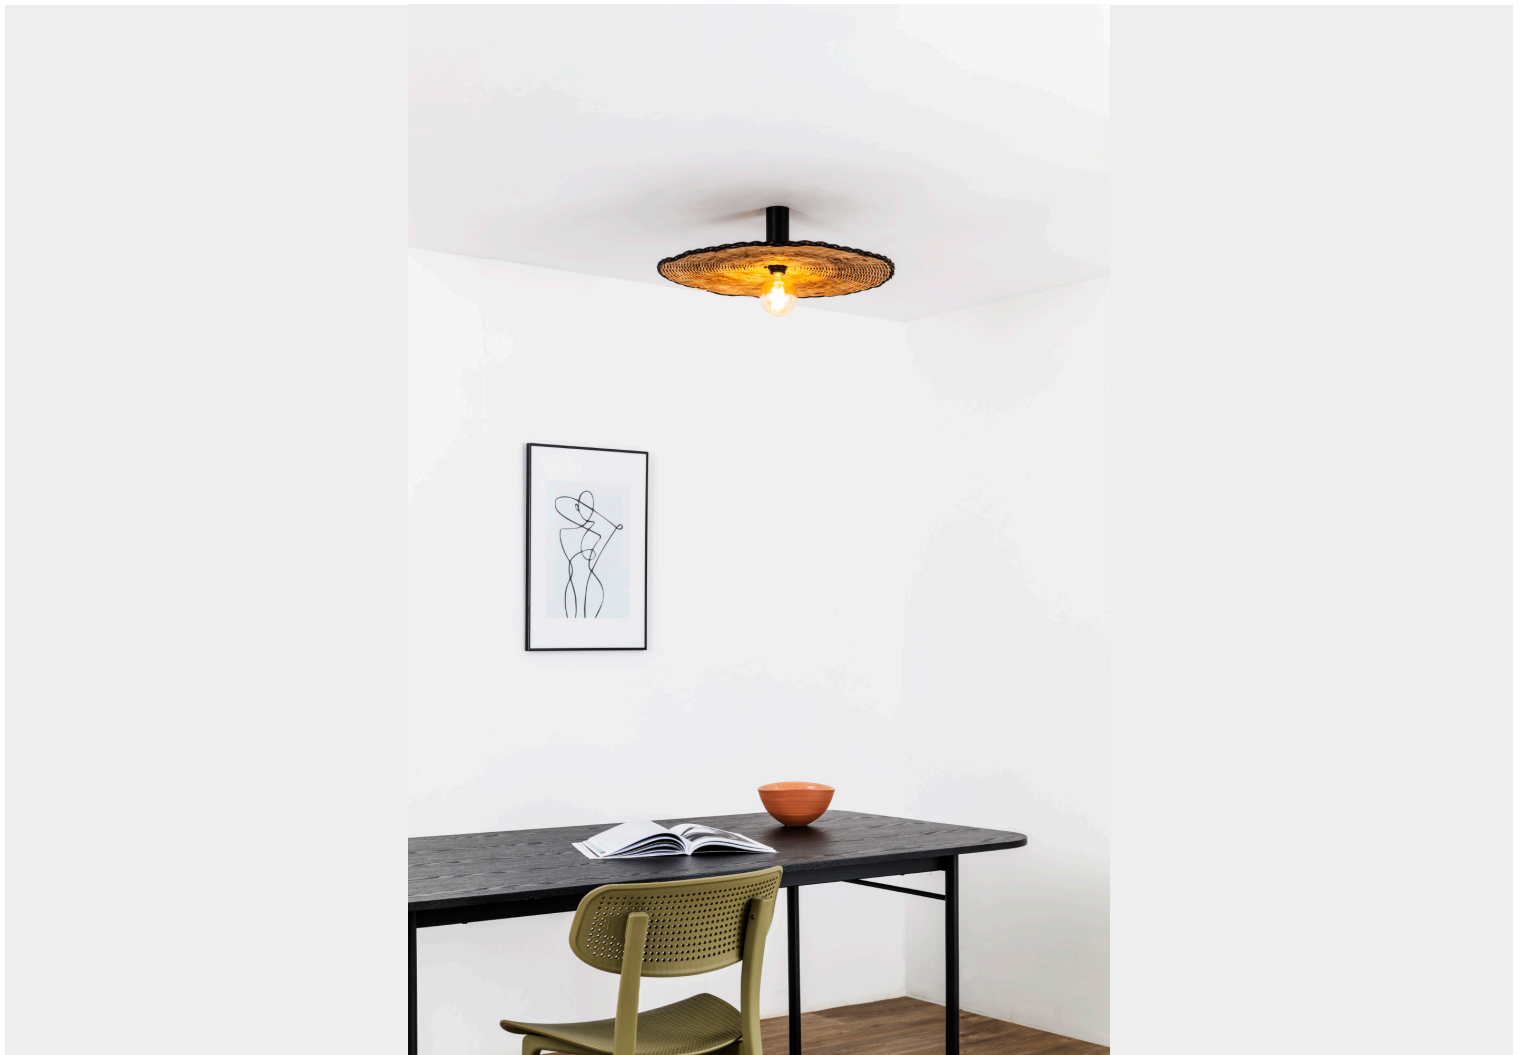

FARO BARCELONA COSTAS PLAFONIERA-APPLIQUE 62173-69

€ 113,00

Costas plafoniera /applique 1 luce. Il diffusore è in rattan e la montatura in alluminio.

Questa lampada può essere installata sia come plafoniera che come lampada a parete. Grazie alla particolarità del diffusore in rattan, oltre ad illuminare è anche un elemento di arredo.

Costas è una collezione ideata da **Alex & Manel Llusca** . Lampade a sospensione, applique e plafoniere di dimensioni diverse e dal design minimalista per illuminare ambienti arredati in stile etnico e mediterraneo.

GALLERIA IMMAGINI

DESCRIZIONE PRODOTTO

Costas plafoniera /applique 1 luce. Il diffusore è in rattan e la montatura in alluminio.

Questa lampada può essere installata sia come plafoniera che come lampada a parete. Grazie alla particolarità del diffusore in rattan, oltre ad illuminare è anche un elemento di arredo.

Nella sezione "Ti potrebbe interessare " puoi trovare le altre lampade della collezione.

Caratteristiche tecniche:

Dimensioni : diametro cm.60 - altezza 7 cm.

INFORMAZIONI AGGIUNTIVE

Diametro (cm)	60
Altezza (cm)	7
Luci	1 xE27
Tipologia	Applique , Plafoniera
Produttore	Faro Barcelona
Prodotto pronto in	15 giorni
Ambiente	Soggiorno , Cucina , Camera da letto , Ingresso / corridoio / scalinata , Taverna
Stile	Contemporaneo , Etnico , Minimal