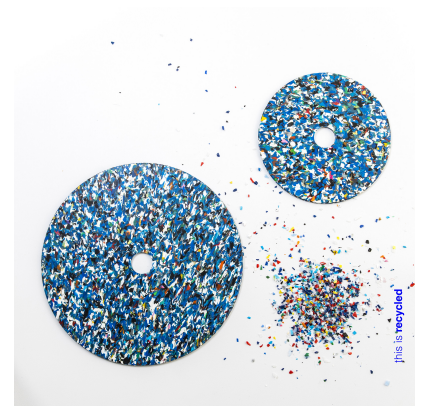

FARO BARCELONA CONFETTI SOSPENSIONE 1 LUCE 68600-53

€ 199,00

Confetti lampada a sospensione 1 luce. Il diffusore è in plastica riciclata e la montatura in alluminio

Una lampada a sospensione dal design minimale e al tempo stesso originale grazie al diffusore multicolor. La lampada è particolarmente indicata per illuminare ambienti moderni.

Caratteristiche tecniche:

Dimensioni : diametro cm. 45- altezza max.150 cm
Colore del diffusore : multicolor.

CODICE: 68600-53 | **Categorie:** [Illuminazione interni](#), [Novità](#), [Lampade a sospensione e lampadari a sospensione](#) | **tag:** [sospensione plastica riciclata](#), [sospensione design](#)

GALLERIA IMMAGINI

DESCRIZIONE PRODOTTO

Confetti lampada a sospensione 1 luce. Il diffusore è in plastica riciclata e la montatura in alluminio

Una lampada a sospensione dal design minimale e al tempo stesso originale grazie al diffusore multicolor. La lampada è particolarmente indicata per illuminare ambienti moderni.

Caratteristiche tecniche:

Dimensioni : diametro cm. 45- altezza max.150 cm

Colore del diffusore : multicolor.

INFORMAZIONI AGGIUNTIVE

Diametro (cm)	45
Altezza (cm)	Max 150
Colore	Multicolore
Luci	1 xE27
Tipologia	Sospensione
Produttore	Faro Barcelona
Prodotto pronto in	15 giorni
Ambiente	Soggiorno , Cucina , Camera da letto
Stile	Moderno , Contemporaneo