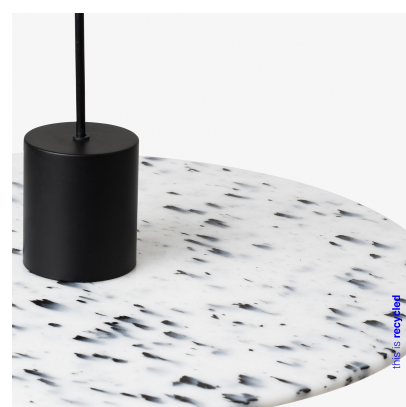

FARO BARCELONA CONFETTI SOSPENSIONE 1 LUCE 68600-51

€ 160,00

Confetti lampada a sospensione 1 luce. Il diffusore è in plastica riciclata e la montatura in alluminio.

Una lampada a sospensione dal design minimale per illuminare un tavolo, un soggiorno o una cucina. Inoltre, è una lampada molto luminosa grazie alla lampadina a vista.

Confetti è collezione nata da una idea di **Nutcreatives**. La particolarità della collezione è che i diffusori sono stati prodotti con la plastica riciclata.

Faro Barcelona è, infatti, molto attenta alla sostenibilità ambientale ed è alla continua ricerca di prodotti e soluzioni produttive che rispettino l'ambiente.

Nella sezione "Ti potrebbe interessare " puoi trovare le altre lampade della collezione.

Caratteristiche tecniche:

Dimensioni : diametro cm. 45- altezza max.150 cm
Colore del diffusore : marmorizzato bianco e nero

DESCRIZIONE PRODOTTO

Confetti lampada a sospensione 1 luce. Il diffusore è in plastica riciclata e la montatura in alluminio.

Una lampada a sospensione dal design minimale per illuminare un tavolo, un soggiorno o una cucina. Inoltre, è una lampada molto luminosa grazie alla lampadina a vista.