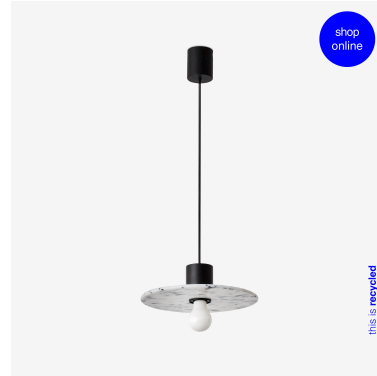

FARO BARCELONA CONFETTI SOSPENSIONE 1 LUCE 68600-51

€ 160,00

Confetti lampada a sospensione 1 luce. Il diffusore è in plastica riciclata e la montatura in alluminio.

Una lampada a sospensione dal design minimale per illuminare un tavolo, un soggiorno o una cucina. Inoltre, è una lampada molto luminosa grazie alla lampadina a vista.

Nella sezione "Ti potrebbe interessare " puoi trovare le altre lampade della collezione.

Caratteristiche tecniche:

Dimensioni : diametro cm. 45- altezza max.150 cm
Colore del diffusore : marmorizzato bianco e nero

DESCRIZIONE PRODOTTO

Confetti lampada a sospensione 1 luce. Il diffusore è in plastica riciclata e la montatura in alluminio.

Una lampada a sospensione dal design minimale per illuminare un tavolo, un soggiorno o una cucina. Inoltre, è una lampada molto luminosa grazie alla lampadina a vista.

Invia

TI POTREBBERO INTERESSARE

shop
online

this is recycled

**Faro Barcelona
Confetti applique
plafoniera diam.45
cm - 62173-51**

shop
online

this is recycled

**Faro Barcelona
Confetti applique
plafoniera diam.30
cm - 62173-50**