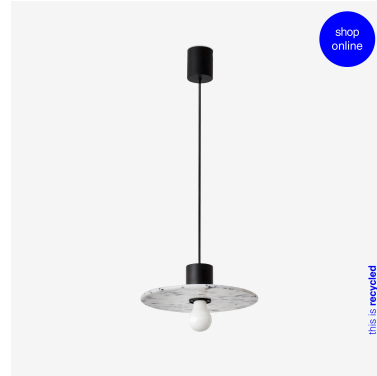

## FARO BARCELONA CONFETTI SOSPENSIONE 1 LUCE 68600-51

**€ 160,00**

**Confetti lampada a sospensione 1 luce.** Il diffusore è in plastica riciclata e la montatura in alluminio.

Una lampada a sospensione dal design minimale per illuminare un tavolo, un soggiorno o una cucina. Inoltre, è una lampada molto luminosa grazie alla lampadina a vista.

## DESCRIZIONE PRODOTTO

**Confetti lampada a sospensione 1 luce.** Il diffusore è in plastica riciclata e la montatura in alluminio.

Una lampada a sospensione dal design minimale per illuminare un tavolo, un soggiorno o una cucina. Inoltre, è una lampada molto luminosa grazie alla lampadina a vista.

Nella sezione "Ti potrebbe interessare " puoi trovare le altre lampade della collezione.

**Caratteristiche tecniche:**

Dimensioni : diametro cm. 45- altezza max.150 cm

Colore del diffusore : marmorizzato bianco e nero

## TI POTREBBERO INTERESSARE

shop  
online

this is recycled

**Faro Barcelona  
Confetti applique  
plafoniera diam.45  
cm - 62173-51**

shop  
online

this is recycled

**Faro Barcelona  
Confetti applique  
plafoniera diam.30  
cm - 62173-50**