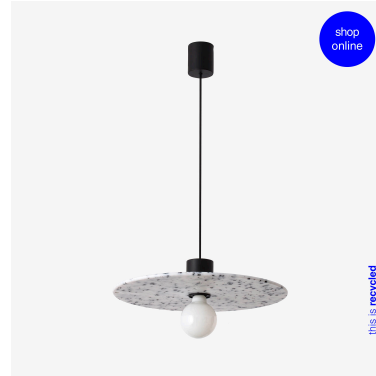

FARO BARCELONA CONFETTI SOSPENSIONE 1 LUCE 68600-50

€ 159,00

Confetti lampada a sospensione 1 luce. Il diffusore è in plastica riciclata e la montatura in alluminio.

Una lampada a sospensione dal design minimale per illuminare un tavolo, un soggiorno o una cucina.

Nella sezione "Ti potrebbe interessare " puoi trovare le altre lampade della collezione.

Caratteristiche tecniche:

Dimensioni : diametro cm. 30- altezza max.150 cm
Colore del diffusore : marmorizzato bianco e nero

DESCRIZIONE PRODOTTO

Confetti lampada a sospensione 1 luce. Il diffusore è in plastica riciclata e la montatura in alluminio

Una lampada a sospensione dal design minimale per illuminare un tavolo, un soggiorno o una cucina.

Invia

TI POTREBBERO INTERESSARE

shop
online

this is recycled

**Faro Barcelona
Confetti applique
plafoniera diam.45
cm - 62173-51**

shop
online

this is recycled

**Faro Barcelona
Confetti applique
plafoniera diam.30
cm - 62173-50**