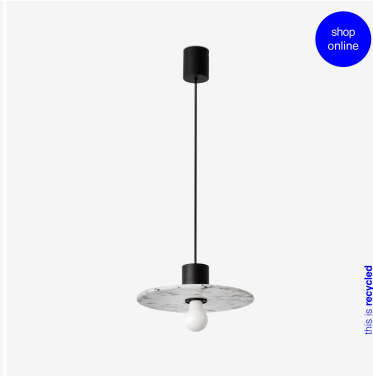

FARO BARCELONA CONFETTI APPLIQUE PLAFONIERA DIAM.30 CM - 62173-50

€ 149,00

Confetti applique /plafoniera 1 luce. Il diffusore è in plastica riciclata e la montatura in alluminio.

Questa lampada può essere utilizzata sia come lampada da parete che come plafoniera. Dal design semplice e lineare, è indicata per illuminare una stanza arredata in stile moderno.

Nella sezione "**Ti potrebbe interessare** " puoi trovare le altre lampade della collezione.

Caratteristiche tecniche:

Dimensioni : diametro cm. 30- altezza 7 cm.
Colore del diffusore : marmorizzato bianco e nero

CODICE: 62173-50 | **Categorie:** [Illuminazione interni](#), [Novità](#), [Applique](#), [Plafoniere](#) | **tag:** [applique design](#), [plafoniera design](#)

DESCRIZIONE PRODOTTO

Confetti applique /plafoniera 1 luce. Il diffusore è in plastica riciclata e la montatura in alluminio.

Invia

TI POTREBBERO INTERESSARE

shop
online

this is recycled

**Faro Barcelona
Confetti applique
plafoniera diam.45
cm - 62173-51**

shop
online

this is recycled

**Faro Barcelona
Confetti
sospensione 1 luce
68600-51**