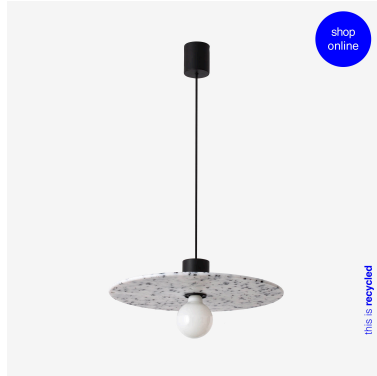

TI POTREBBERO INTERESSARE

shop
online

this is recycled

**Faro Barcelona
Confetti applique
plafoniera diam.45
cm - 62173-51**

shop
online

this is recycled

**Faro Barcelona
Confetti
sospensione 1 luce
68600-51**