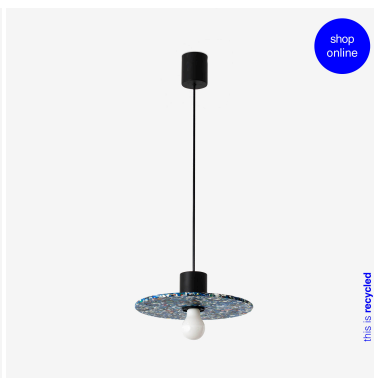

TI POTREBBERO INTERESSARE

**[Faro Barcelona
Confetti applique
plafoniera diam.30
cm - 62173-52](#)**

**[Faro Barcelona
Confetti
sospensione 1 luce
68600-53](#)**

**[Faro Barcelona
Confetti
sospensione 1 luce
68600-52](#)**