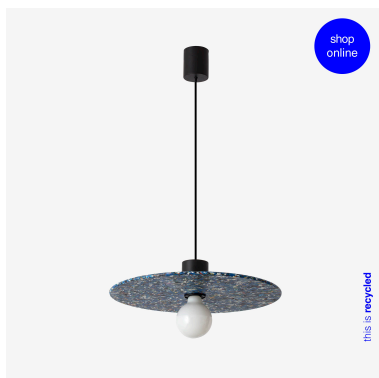

TI POTREBBERO INTERESSARE

**[Faro Barcelona
Confetti applique
plafoniera diam.30
cm - 62173-52](#)**

**[Faro Barcelona
Confetti
sospensione 1 luce
68600-53](#)**

**[Faro Barcelona
Confetti
sospensione 1 luce
68600-52](#)**