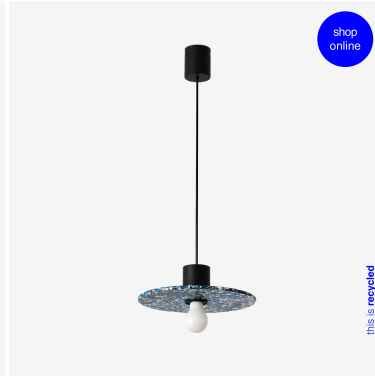

**Faro Barcelona
Confetti
sospensione 1 luce
68600-52**