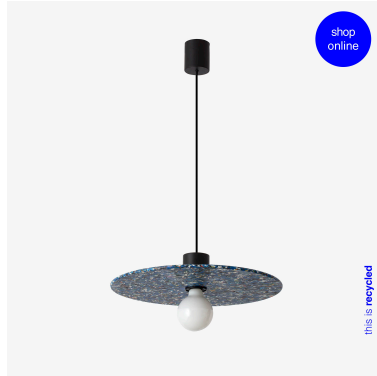

**Faro Barcelona
Confetti
sospensione 1 luce
68600-53**