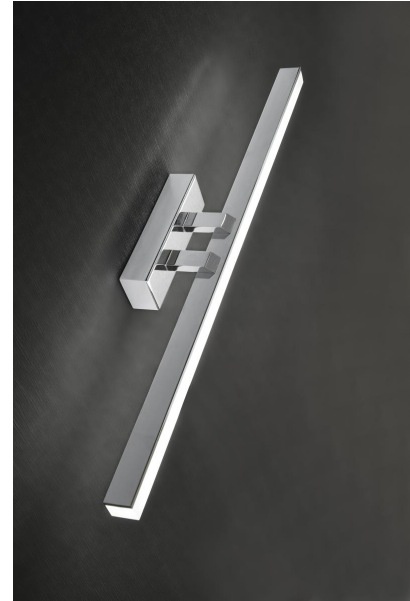

EXCLUSIVE LIGHT RULER A69 APPLIQUE LED

€ 145,00 - € 163,00

Ruler A69 applique led . La montatura è in metallo e il diffusore in metacrilato bianco satinato .

Elegante lampada da parete per illuminare un quadro o uno specchio. Puoi scegliere fra due finiture : cromo o bianco a seconda delle tue esigenze

Dimensioni : Lunghezza cm.69 - profondità 10 cm - altezza cm.5,5

Colore Luce 3000K-4000W K Switch

Led integrato Lm 2240 - 24w

Se hai bisogno della stessa lampada da parete più piccola visita la sezione Ti potrebbe interessare a fine pagina

CODICE: Ruler A69 | **Categorie:** [Applique](#), [Illuminazione interni](#), [Novità](#) | **tag:** [applique led](#), [applique quadro](#), [applique design](#)

VARIANTI

Immagine	SKU	Stock Status	Stock Quantity	Descrizione Colore	Prezzo
	Ruler A69cr Cromo			cromo	€ 163,00
	Ruler A69Wh - bianco			bianco	€ 145,00

GALLERIA IMMAGINI

DESCRIZIONE PRODOTTO

Ruler A69 applique led . La montatura è in metallo e il diffusore in metacrilato bianco satinato .

Elegante lampada da parete per illuminare un quadro o uno specchio. Puoi scegliere fra due finiture :
cromo o bianco a seconda delle tue esigenze