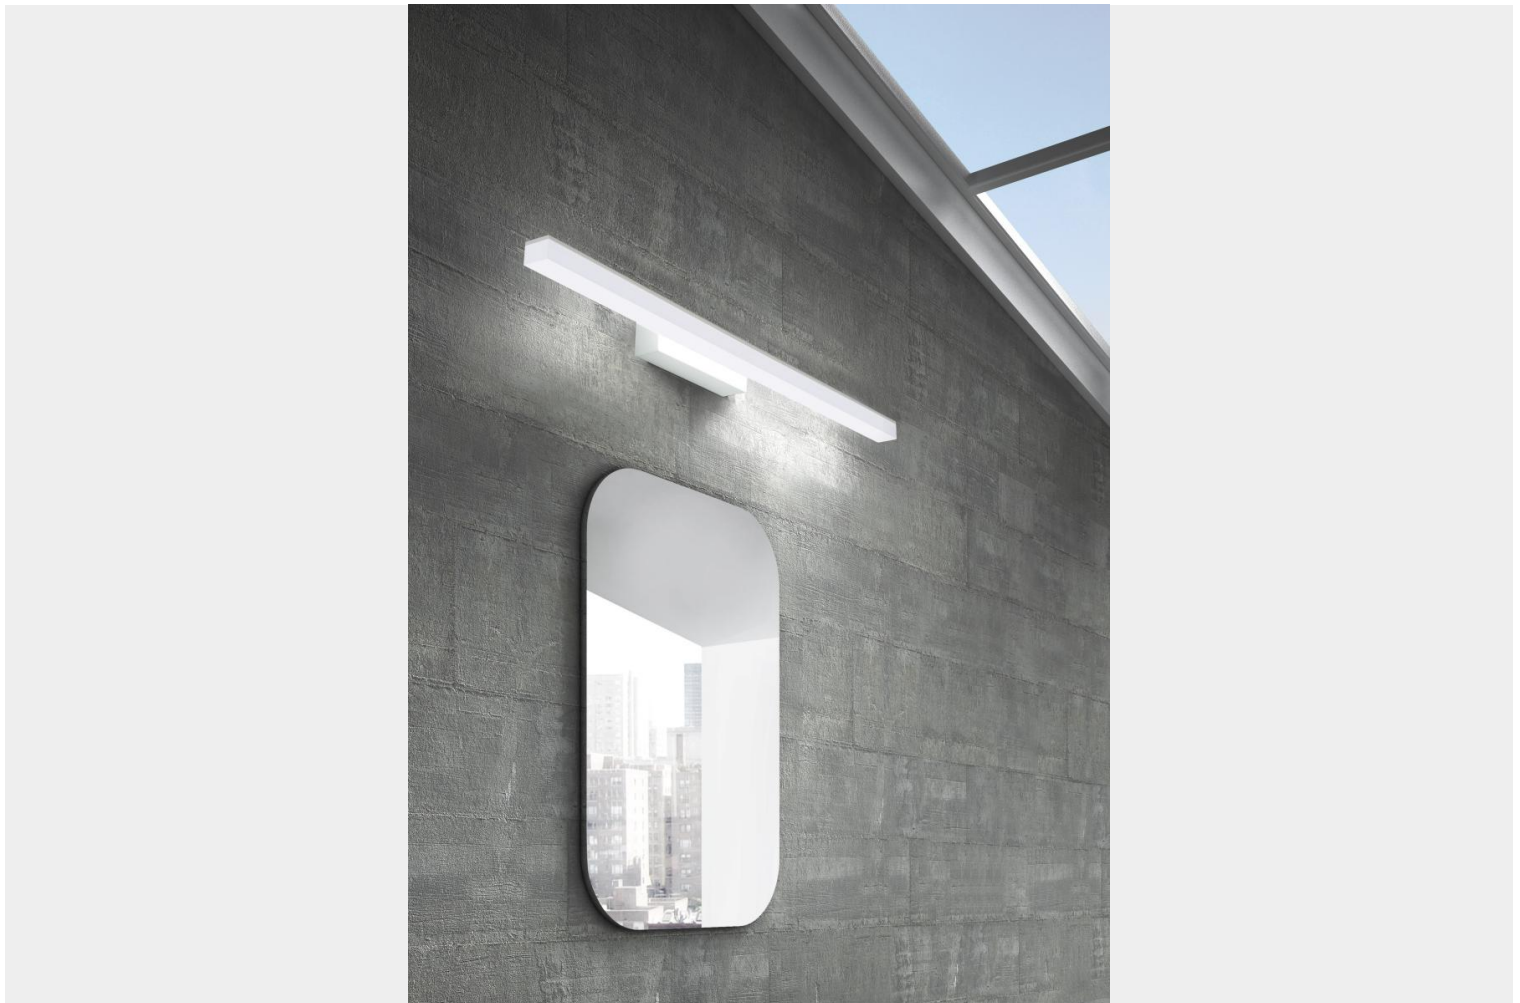

EXCLUSIVE LIGHT RULER A52 APPLIQUE LED

€ 116,00 - € 134,00

Ruler A52 applique led . La montatura è in metallo e il diffusore in metacrilato bianco satinato .

Elegante lampada da parete per illuminare un quadro o uno specchio. Puoi scegliere fra due finiture : cromo o bianco a seconda delle tue esigenze

Dimensioni : Lunghezza cm.52,50 - profondità 10 cm - altezza cm.5,5

Colore Luce 3000K-4000W K Switch

Led integrato Lm 1680 - 18W

Se hai bisogno della stessa lampada da parete più grande visita la sezione **Ti potrebbe interessare** a fine pagina

GALLERIA IMMAGINI

DESCRIZIONE PRODOTTO

Ruler A52 applique led . La montatura è in metallo e il diffusore in metacrilato bianco satinato .

Elegante lampada da parete per illuminare un quadro o uno specchio. Puoi scegliere fra due finiture :
cromo o bianco a seconda delle tue esigenze