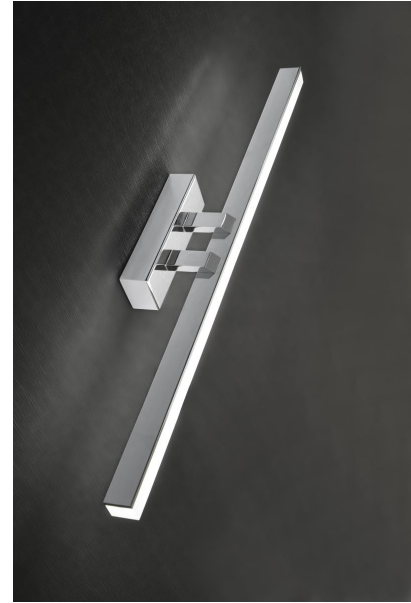

## EXCLUSIVE LIGHT RULER A52 APPLIQUE LED

**€ 116,00 - € 134,00**

**Ruler A52 applique led** . La montatura è in metallo e il diffusore in metacrilato bianco satinato .

Elegante lampada da parete per illuminare un quadro o uno specchio. Puoi scegliere fra due finiture : cromo o bianco a seconda delle tue esigenze

Dimensioni : Lunghezza cm.52,50 - profondità 10 cm - altezza cm.5,5

Colore Luce 3000K-4000W K Switch

Led integrato Lm 1680 - 18W

Se hai bisogno della stessa lampada da parete più grande visita la sezione **Ti potrebbe interessare** a fine pagina

## DESCRIZIONE PRODOTTO

**Ruler A52 applique led** . La montatura è in metallo e il diffusore in metacrilato bianco satinato .

Elegante lampada da parete per illuminare un quadro o uno specchio. Puoi scegliere fra due finiture :  
cromo o bianco a seconda delle tue esigenze