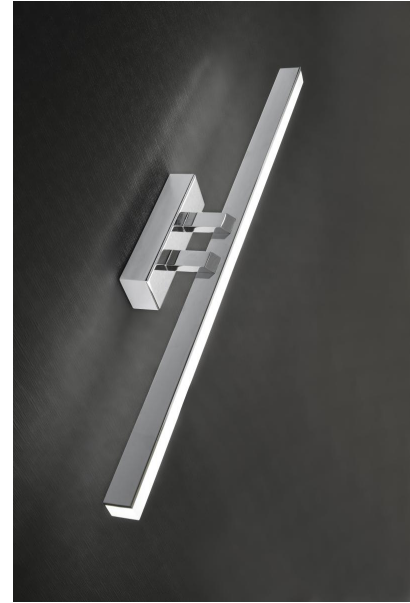

EXCLUSIVE LIGHT RULER A52 APPLIQUE LED

€ 116,00 - € 134,00

Ruler A52 applique led . La montatura è in metallo e il diffusore in metacrilato bianco satinato .

Elegante lampada da parete per illuminare un quadro o uno specchio. Puoi scegliere fra due finiture : cromo o bianco a seconda delle tue esigenze

Dimensioni : Lunghezza cm.52,50 - profondità 10 cm - altezza cm.5,5

Colore Luce 3000K-4000W K Switch

Led integrato Lm 1680 - 18W

Se hai bisogno della stessa lampada da parete più grande visita la sezione **Ti potrebbe interessare** a fine pagina

GALLERIA IMMAGINI

DESCRIZIONE PRODOTTO

Ruler A52 applique led . La montatura è in metallo e il diffusore in metacrilato bianco satinato .

Elegante lampada da parete per illuminare un quadro o uno specchio. Puoi scegliere fra due finiture :
cromo o bianco a seconda delle tue esigenze