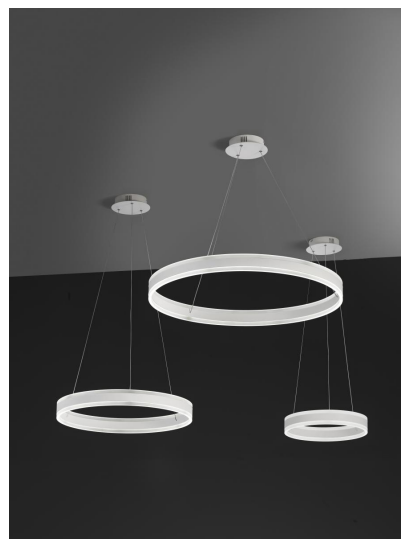

EXCLUSIVE LIGHT TWIN SOSPENSIONE LED**€ 203,00 - € 407,00**

Twin sospensione Led integrato dimmerabile . I diffusori sono in metacrilato bianco. Sono disponibili 3 diametri : 40, 60 e 80 cm . L'altezza è regolabile, max.140 cm. Solo le lampade con diametro 60e 80 cm sono dimmerabili . Luce led 3000 k.

Una lampada a sospensione dal design semplice ed elegante, costituito da due diffusori, dove sono alloggiati le strip led, e da un anello in metallo bianco nella parte centrale. Ciò consente di avere un ambiente molto luminoso in quanto il fascio luminoso è diretto sia verso l'alto che verso il basso. Inoltre, grazie al telecomando in dotazione, puoi regolare il colore della luce passando dalla luce calda (2700K) a quella fredda (6000K) e regolare l'intensità. La lampada è indicata per illuminare ambienti arredati in stile moderno .

GALLERIA IMMAGINI

DESCRIZIONE PRODOTTO

Twin sospensione Led integrato dimmerabile . I diffusori sono in metacrilato bianco. Sono disponibili 3 diametri : 40, 60 e 80 cm . L'altezza è regolabile, max.140 cm. Solo le lampade con diametro 60e 80 cm sono dimmerabili . [Luce led 3000 k.](#)

Una lampada a sospensione dal design semplice ed elegante, costituito da due diffusori, dove sono alloggiati le strip led, e da un anello in metallo bianco nella parte centrale. Ciò consente di avere un ambiente molto luminoso in quanto il fascio luminoso è diretto sia verso l'alto che verso il basso. Inoltre, grazie al telecomando in dotazione, puoi **regolare** il colore della luce passando **dalla luce calda (2700K) a quella fredda (6000K)** e regolare l'intensità. La lampada è indicata per illuminare ambienti arredati in stile moderno .