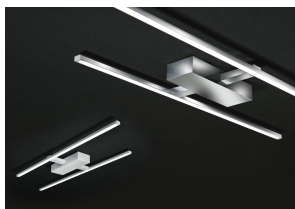

EXCLUSIVE LIGHT ELEGANCE PL80 PLAFONIERA LED

€ 251,00 - € 279,00

Elegance PL80 plafoniera led . La montatura è in metallo e il diffusore in metacrilato bianco satinato .

Originale plafoniera asimmetrica disponibile in due finiture : cromo o bianco .E' indicata per illuminare soggiorni o camere da letto arredate in stile moderno

Elegance è una collezione di lampade da parete e plafoniere dal design semplice. E' indicata per ambienti arredati in stile moderno. Visita la sezione **Ti potrebbe interessare** a fine pagina.

Dimensioni : Lunghezza cm.81,4 Larghezza cm.24 - altezza cm.24

Colore Luce 3000K

Led integrato Lm 2880 - 32 w

CODICE: Elegance PL80 | **Categorie:** [Illuminazione interni](#), [Novità](#), [Plafoniere](#) | **tag:** [plafoniera design](#), [plafoniera led](#)

VARIANTI

Immagine	SKU	Stock Status	Stock Quantity	Descrizione Colore	Prezzo
	Elegance PL80 Cr			cromo	€ 279,00
	Elegance PL80 WH			bianco	€ 251,00

GALLERIA IMMAGINI

DESCRIZIONE PRODOTTO

Elegance PL80 plafoniera led . La montatura è in metallo e il diffusore in metacrilato bianco satinato .