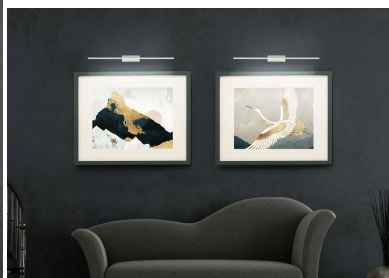

TI POTREBBERO INTERESSARE