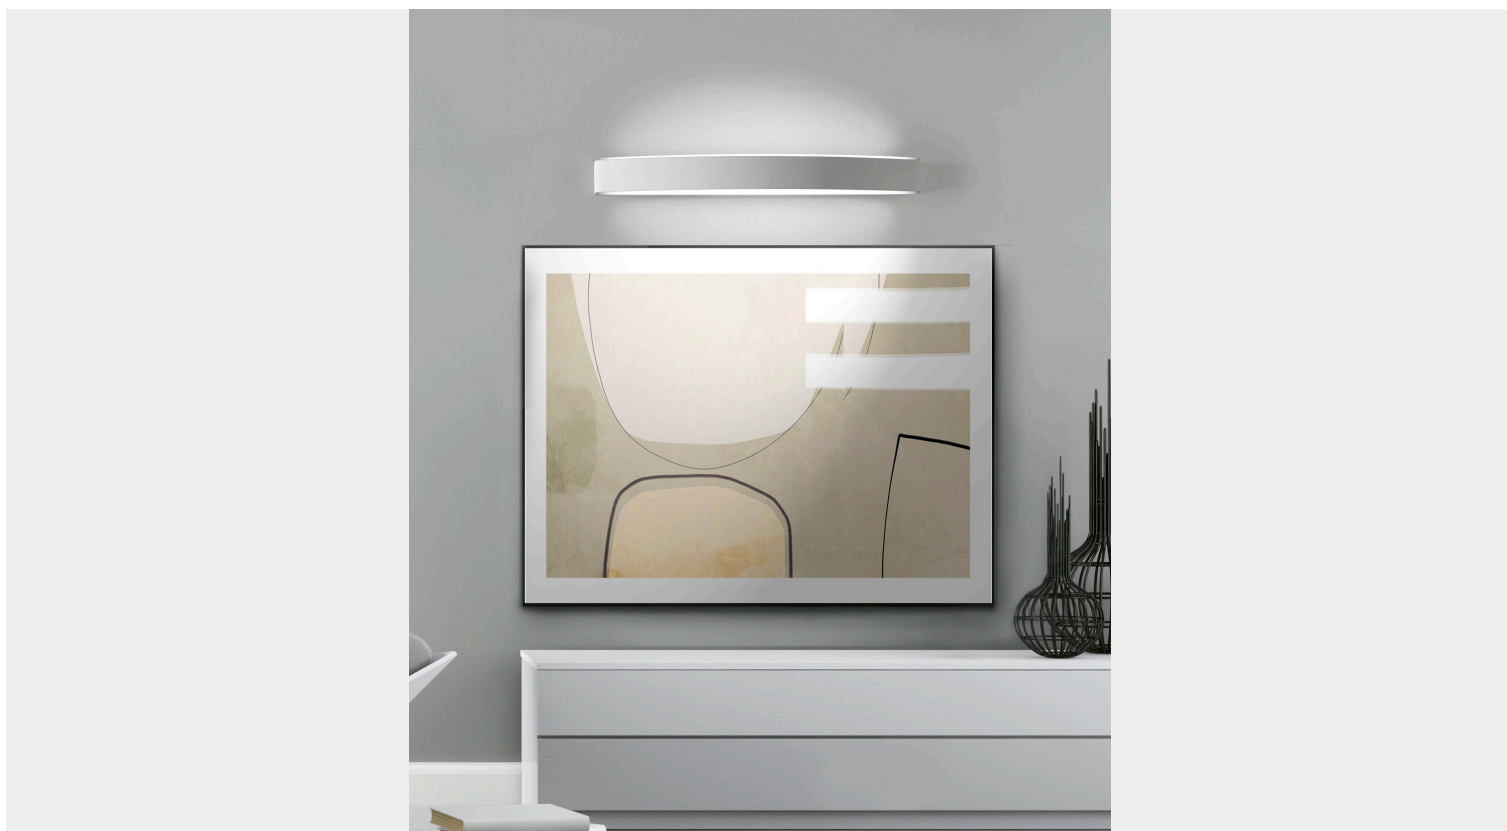

EXCLUSIVE LIGHT BAND A50 APPLIQUE LED

€ 167,00 - € 218,00

Band A50 applique Led integrato montatura in metallo verniciato disponibile in colori diversi. Il diffusore è in metacrilato bianco. **Luce 3000-4000W K.Switch**

Una lampada da parete dalla linea leggermente arrotondata che illumina sia verso l'alto che verso il basso. Consigliata per illuminare un soggiorno, un ingresso, una cucina o una camera da letto. Grazie alla vasta scelta di colori può essere inserita facilmente in ogni tipo di arredamento.

Dimensioni :

Lunghezza cm.50 - profondità : cm.9,5 - altezza cm.5,5

Colore Luce 3000K-4000k

Led integrato Lm 2240 -28w

CODICE: Band 50 | **Categorie:** [Applique](#), [Illuminazione interni](#), [Novità](#) | **tag:** [applique led](#), [applique colorato](#)

GALLERIA IMMAGINI

DESCRIZIONE PRODOTTO

Band A50 applique Led integrato montatura in metallo verniciato disponibile in colori diversi. Il diffusore è in metacrilato bianco. **Luce 3000-4000W K.Switch**

Una lampada da parete dalla linea leggermente arrotondata che illumina sia verso l'alto che verso il basso. Consigliata per illuminare un soggiorno, un ingresso, una cucina o una camera da letto.