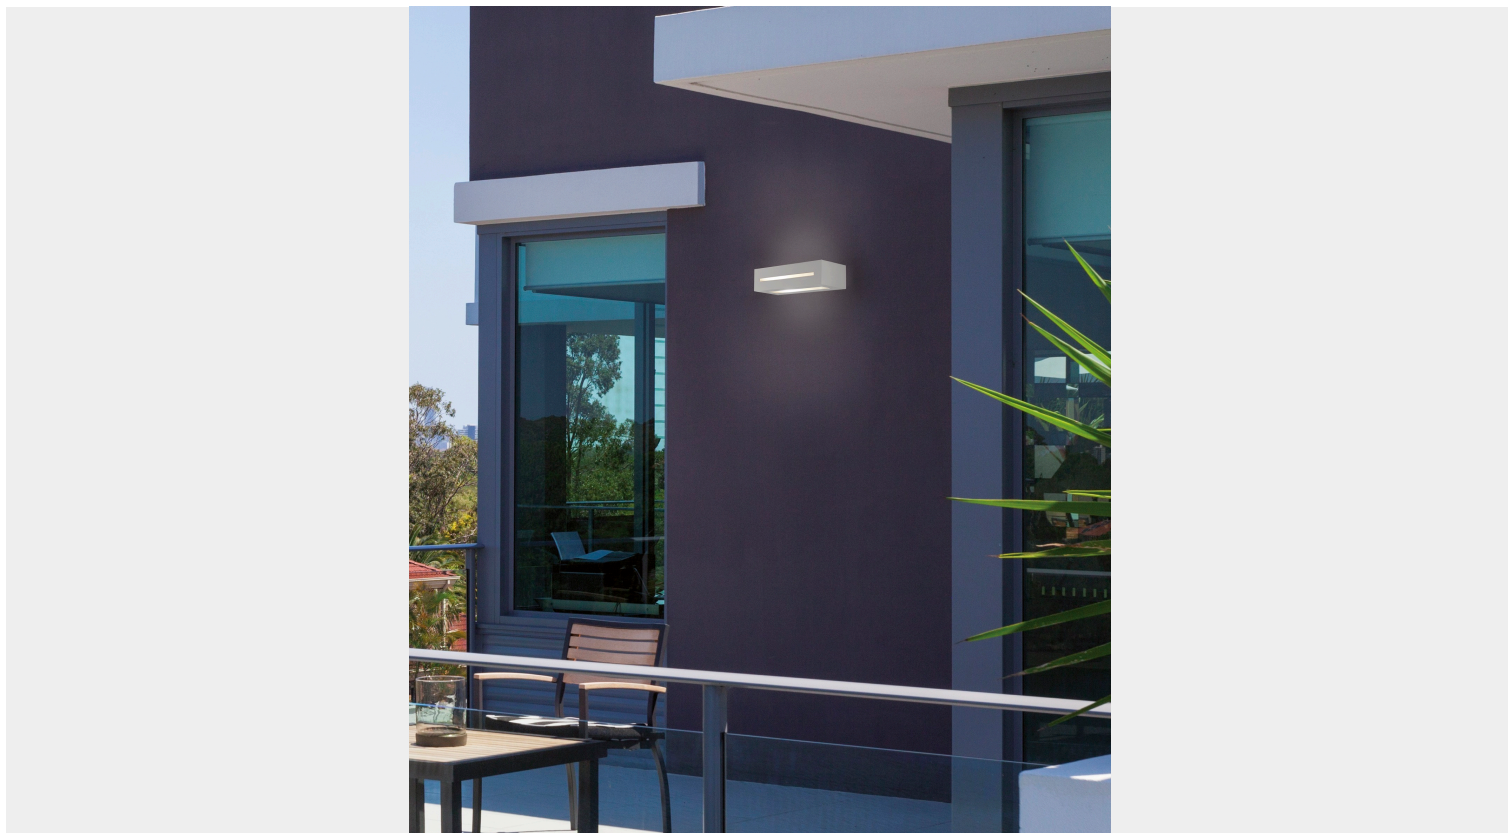

EXCLUSIVE LIGHT ASTER APPLIQUE PER ESTERNO 7271A**€ 76,00**

Aster applique da esterno è una lampada da parete di forma rettangolare dal design moderno e contemporaneo, perfetta per illuminare l'esterno della tua casa o del tuo ufficio. Con la sua montatura in alluminio pressofuso e un diffusore in vetro extra chiaro satinato, questa lampada garantisce resistenza alle intemperie e una lunga durata nel tempo.

Le dimensioni della lampada sono di 28 cm di lunghezza, 12 cm di profondità e 8 cm di altezza, il che la rende abbastanza compatta da adattarsi a qualsiasi spazio esterno senza risultare ingombrante. La lampada utilizza un attacco E27 con una potenza massima di 26W, garantendo una luce brillante e uniforme.

GALLERIA IMMAGINI

DESCRIZIONE PRODOTTO

Aster applique da esterno è una lampada da parete di forma rettangolare dal design moderno e contemporaneo, perfetta per illuminare l'esterno della tua casa o del tuo ufficio. Con la sua montatura in alluminio pressofuso e un diffusore in vetro extra chiaro satinato, questa lampada garantisce resistenza alle intemperie e una lunga durata nel tempo.

Luce bidirezionale e frontale

La lampada emette luce sia in direzione frontale che bidirezionale, garantendo così una maggiore efficienza luminosa e un'illuminazione uniforme dell'area circostante. Grazie alla sua forma rettangolare e al suo design moderno, **Aster** applique da esterno si integra perfettamente con qualsiasi stile architettonico, dall'ultramoderno al classico.