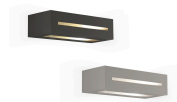

EXCLUSIVE LIGHT ASTER APPLIQUE PER ESTERNO 7271A**€ 76,00**

Aster applique da esterno è una lampada da parete di forma rettangolare dal design moderno e contemporaneo, perfetta per illuminare l'esterno della tua casa o del tuo ufficio. Con la sua montatura in alluminio pressofuso e un diffusore in vetro extra chiaro satinato, questa lampada garantisce resistenza alle intemperie e una lunga durata nel tempo.

Le dimensioni della lampada sono di 28 cm di lunghezza, 12 cm di profondità e 8 cm di altezza, il che la rende abbastanza compatta da adattarsi a qualsiasi spazio esterno senza risultare ingombrante. La lampada utilizza un attacco E27 con una potenza massima di 26W, garantendo una luce brillante e uniforme.

GALLERIA IMMAGINI

DESCRIZIONE PRODOTTO

Aster applique da esterno è una lampada da parete di forma rettangolare dal design moderno e contemporaneo, perfetta per illuminare l'esterno della tua casa o del tuo ufficio. Con la sua montatura in alluminio pressofuso e un diffusore in vetro extra chiaro satinato, questa lampada garantisce resistenza alle intemperie e una lunga durata nel tempo.