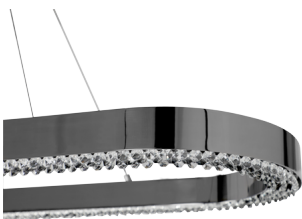

CASTRO LIGHTING METIS SNOOKER SOSPENSIONE 9640.170

€ 3.370,00

Metis sospensione 28 luci in ottone finitura oro lucido e particolari in cristallo.

Questa elegante lampada a sospensione è perfetta per illuminare un tavolo da pranzo o un soggiorno. Grazie alle diverse finiture disponibili, la puoi inserire facilmente in qualsiasi stile di arredamento. Le finitura oro o rame, ad esempio, sono indicate in un arredamento classico-moderno regalando un senso di lusso e raffinatezza. Invece le finiture nikel e nikel nero sono consigliate in un arredamento più moderno.

Il design artigianale di questa lampada è in grado di completare qualsiasi arredamento, mentre i

cavi d'acciaio regolabili consentono di regolare l'altezza.

Dimensione della struttura: Lunghezza cm.170, larghezza cm.40 e altezza cm 5.

GALLERIA IMMAGINI

DESCRIZIONE PRODOTTO

Metis sospensione 28 luci in ottone finitura oro lucido e particolari in cristallo.

Questa elegante lampada a sospensione è perfetta per illuminare un tavolo da pranzo o un soggiorno. Grazie alle diverse finiture disponibili, la puoi inserire facilmente in qualsiasi stile di arredamento. Le finitura oro o rame, ad esempio, sono indicate in un arredamento classico-moderno regalando un senso di lusso e raffinatezza. Invece le finiture nikel e nikel nero sono consigliate in un arredamento più moderno.