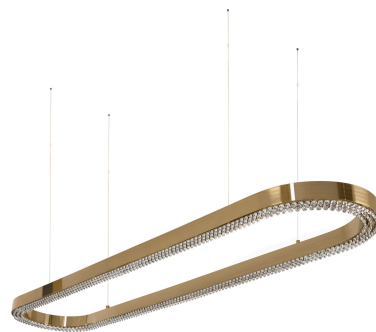

CASTRO LIGHTING METIS SNOOKER SOSPENSIONE 9640.170

€ 3.370,00

Metis sospensione 28 luci in ottone finitura oro lucido e particolari in cristallo.

Questa elegante lampada a sospensione è perfetta per illuminare un tavolo da pranzo o un soggiorno. Grazie alle diverse finiture disponibili, la puoi inserire facilmente in qualsiasi stile di arredamento. Le finitura oro o rame, ad esempio, sono indicate in un arredamento classico-moderno regalando un senso di lusso e raffinatezza. Invece le finiture nikel e nikel nero sono consigliate in un arredamento più moderno.

Il design artigianale di questa lampada è in grado di completare qualsiasi arredamento, mentre i

cavi d'acciaio regolabili consentono di regolare l'altezza.

Dimensione della struttura: Lunghezza cm.170, larghezza cm.40 e altezza cm 5.

GALLERIA IMMAGINI

DESCRIZIONE PRODOTTO

Metis sospensione 28 luci in ottone finitura oro lucido e particolari in cristallo.

Questa elegante lampada a sospensione è perfetta per illuminare un tavolo da pranzo o un soggiorno. Grazie alle diverse finiture disponibili, la puoi inserire facilmente in qualsiasi stile di arredamento. Le finitura oro o rame, ad esempio, sono indicate in un arredamento classico-moderno regalando un senso di lusso e raffinatezza. Invece le finiture nikel e nikel nero sono consigliate in un arredamento più moderno.