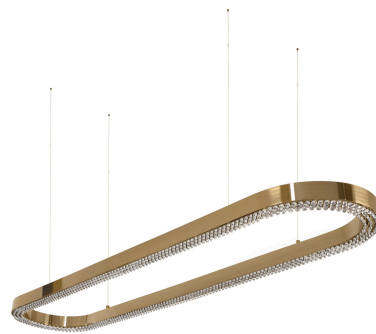

CASTRO LIGHTING METIS SNOOKER SOSPENSIONE 9640.170

€ 3.370,00

Metis sospensione 28 luci in ottone finitura oro lucido e particolari in cristallo.

Questa elegante lampada a sospensione è perfetta per illuminare un tavolo da pranzo o un soggiorno. Grazie alle diverse finiture disponibili, la puoi inserire facilmente in qualsiasi stile di arredamento. Le finitura oro o rame, ad esempio, sono indicate in un arredamento classico-moderno regalando un senso di lusso e raffinatezza. Invece le finiture nikel e nikel nero sono consigliate in un arredamento più moderno.

Il design artigianale di questa lampada è in grado di completare qualsiasi arredamento, mentre i

cavi d'acciaio regolabili consentono di regolare l'altezza.

Dimensione della struttura: Lunghezza cm.170, larghezza cm.40 e altezza cm 5.

GALLERIA IMMAGINI

DESCRIZIONE PRODOTTO

Metis sospensione 28 luci in ottone finitura oro lucido e particolari in cristallo.

Questa elegante lampada a sospensione è perfetta per illuminare un tavolo da pranzo o un soggiorno. Grazie alle diverse finiture disponibili, la puoi inserire facilmente in qualsiasi stile di arredamento. Le finitura oro o rame, ad esempio, sono indicate in un arredamento classico-moderno regalando un senso di lusso e raffinatezza. Invece le finiture nikel e nikel nero sono consigliate in un arredamento più moderno.