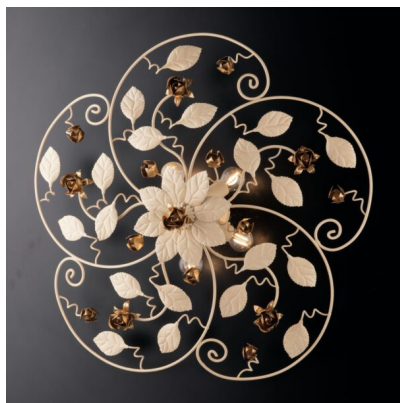

## BONETTI ILLUMINA - PLAFONIERA 5 LUCI BELLA

**€ 189,00**

***Plafoniera 5 luci Bella***, in metallo verniciato bianco o avorio

Una plafoniera dallo stile elegante che dona al vostro ambiente un tocco romantico. E' indicata per illuminare ed arredare soggiorni e camere da letto arredate in stile shabby e contry chic.

La collezione Bella è molto elegante e raffinata ed è composta da lampade a sospensione e applique. La struttura è disponibile in due finiture : Bianco/oro e avorio/tortora.

**CODICE:** BL196 PL5 | **Categorie:** [Illuminazione interni](#), [Novità](#), [Plafoniere](#) | **tag:** [Plafoniera shabby chic](#)

## DESCRIZIONE PRODOTTO

***Plafoniera 5 luci Bella***, in metallo verniciato bianco o avorio

Una plafoniera dallo stile elegante che dona al vostro ambiente un tocco romantico. E' indicata per illuminare ed arredare soggiorni e camere da letto arredate in stile shabby e contry chic.

La collezione Bella è molto elegante e raffinata ed è composta da lampade a sospensione e applique. La struttura è disponibile in due finiture : Bianco/oro e avorio/tortora.