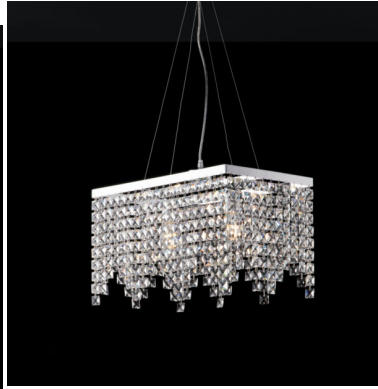

BONETTI ILLUMINA - PENELOPE SOSPENSIONE 6 LUCI - BL31-6

€ 789,00

Penelope sospensione 6 luci, in metallo cromato e cristallo molato K9.

Dimensione : Lunghezza cm.107 - Larghezza cm. 30 e altezza massima cm. 120. Disponibile in tre misure.

Una lampada a sospensione dalla forma rettangolare impreziosita da cristalli quadrati. Il suo particolare design la rende particolarmente adatta per illuminare soggiorni e camere da letto arredate in stile moderno. E' perfetta anche per illuminare un tavolo di forma rettangolare.

Penelope sospensione 6 luci, in metallo cromato e cristallo molato K9.

Dimensione : Lunghezza cm.107 - Larghezza cm. 30 e altezza massima cm. 120. Disponibile in tre misure.

Una lampada a sospensione dalla forma rettangolare impreziosita da cristalli quadrati. Il suo particolare design la rende particolarmente adatta per illuminare soggiorni e camere da letto arredate in stile moderno. E' perfetta anche per illuminare un tavolo di forma rettangolare.

Invia

TI POTREBBERO INTERESSARE

**[Bonetti Illumina -
Penelope
Sospensione 4 luci -
BL31-4](#)**

**[Bonetti Illumina -
Penelope
Sospensione 2 luci -
BL31-2](#)**

**[Bonetti Illumina -
Penelope Applique 2
luci - BL31-AP2](#)**