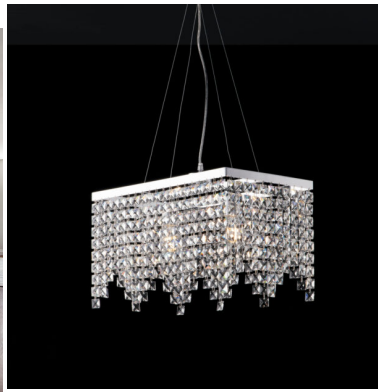

BONETTI ILLUMINA - PENELOPE SOSPENSIONE 4 LUCI - BL31-4

€ 605,00

Penelope sospensione 4 luci, in metallo cromato e cristallo molato K9.

Dimensione : Lunghezza cm.71 - Larghezza cm. 30 e altezza massima cm. 120. Disponibile in tre misure.

Una lampada a sospensione dalla forma rettangolare impreziosita da cristalli quadrati. Il suo particolare design la rende particolarmente adatta per illuminare soggiorni e camere da letto arredate in stile moderno. E' perfetta anche per illuminare un tavolo di forma rettangolare.

Invia

TI POTREBBERO INTERESSARE

**[Bonetti Illumina -
Penelope
Sospensione 6 luci -
BL31-6](#)**

**[Bonetti Illumina -
Penelope
Sospensione 2 luci -
BL31-2](#)**

**[Bonetti Illumina -
Penelope Applique 2
luci - BL31-AP2](#)**