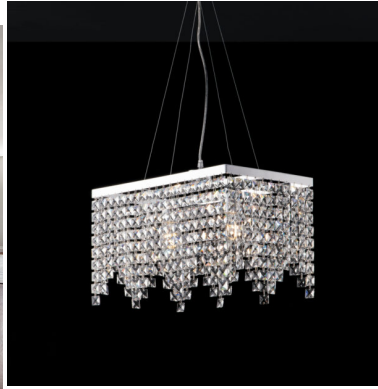

BONETTI ILLUMINA - PENELOPE SOSPENSIONE 4 LUCI - BL31-4

€ 605,00

Penelope sospensione 4 luci, in metallo cromato e cristallo molato K9.

Dimensione : Lunghezza cm.71 - Larghezza cm. 30 e altezza massima cm. 120. Disponibile in tre misure.

Una lampada a sospensione dalla forma rettangolare impreziosita da cristalli quadrati. Il suo particolare design la rende particolarmente adatta per illuminare soggiorni e camere da letto arredate in stile moderno. E' perfetta anche per illuminare un tavolo di forma rettangolare.

Invia

TI POTREBBERO INTERESSARE

**[Bonetti Illumina -
Penelope
Sospensione 6 luci -
BL31-6](#)**

**[Bonetti Illumina -
Penelope
Sospensione 2 luci -
BL31-2](#)**

**[Bonetti Illumina -
Penelope Applique 2
luci - BL31-AP2](#)**