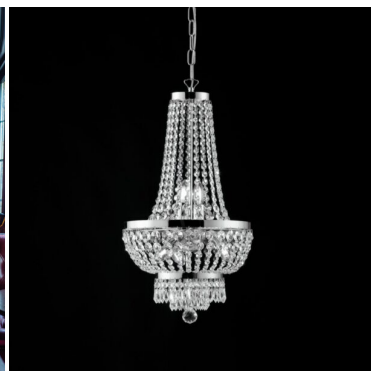

[Bonetti Illumina -
lampadario 5 luci
Mozart](#)