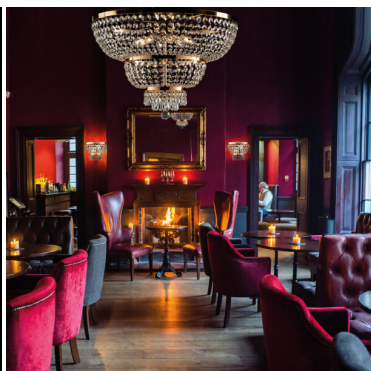

[Bonetti Illumina -
plafoniera 8 luci
Mozart](#)