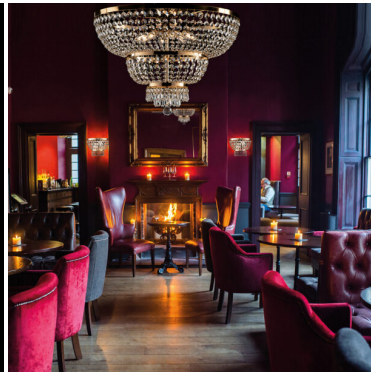

[Bonetti Illumina -
plafoniera 8 luci
Mozart](#)