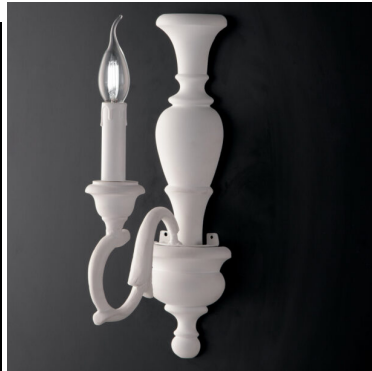

[Bonetti Illumina -
applique 1 luce
Firenze](#)