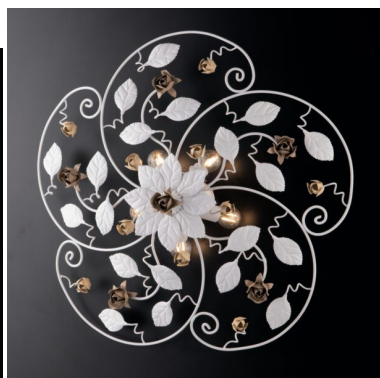

[Bonetti Illumina - plafoniera 5 luci Bella](#)