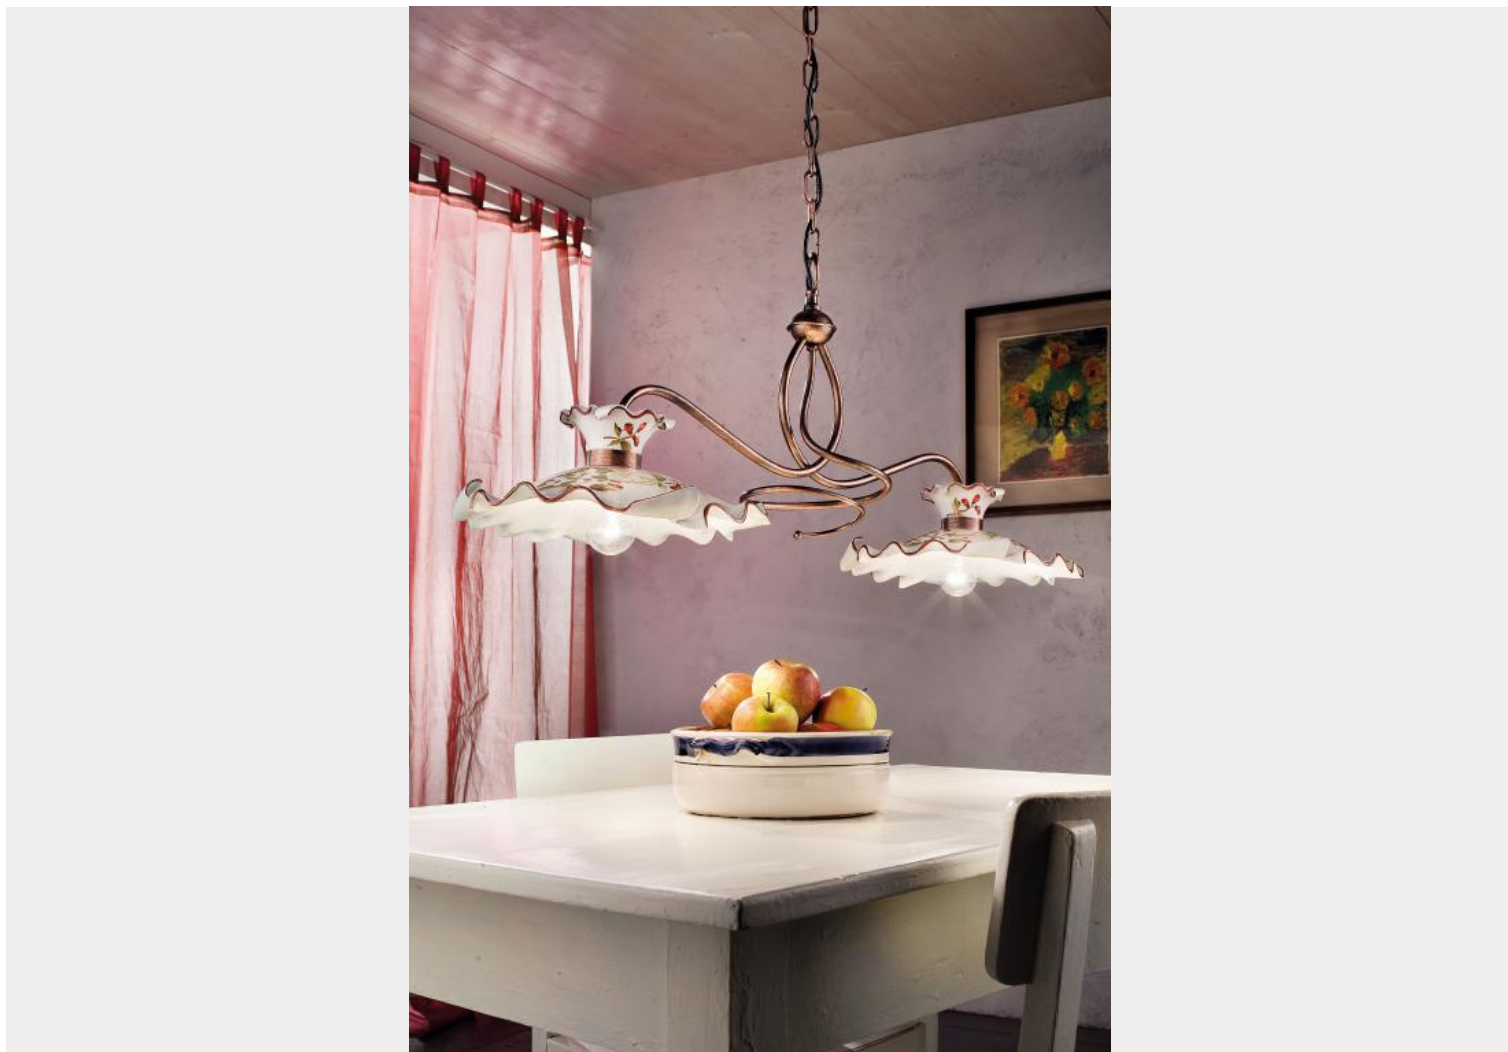

FERROLUCE CLASSIC MILANO BILANCIERE 2 LUCI C1126

~~€ 767,00~~ Il prezzo originale era:
~~€ 767,00.~~ € 697,00 Il prezzo attuale è: € 697,00.

Ferroluce Classic Milano bilanciere 2 luci. I diffusori sono in ceramica con decoro 56 DEC.FAR , mentre la struttura è in metallo nero sfumato rame (NR). Dimensioni : lunghezza cm.95 - altezza cm.40 - diametro cm.35.

Una lampada a sospensione molto bella ed elegante che puoi posizionare su un tavolo rettangolare per avere una luce diretta oppure in una cucina o soggiorno di medie dimensioni.

La collezione **Milano** è indicata in ambienti arredati in stile country chic e rustici. I componenti in ceramica possono essere personalizzati con i vari decori disponibili. Ciascun decoro è dipinto a mano. Puoi personalizzare anche la finitura della struttura.

Una lampada a sospensione molto bella ed elegante che puoi posizionare su un tavolo rettangolare per avere una luce diretta oppure in una cucina o soggiorno di medie dimensioni.

La collezione **Milano** è indicata in ambienti arredati in stile country chic e rustici. I componenti in ceramica possono essere personalizzati con i vari decori disponibili. Ciascun decoro è dipinto a mano.