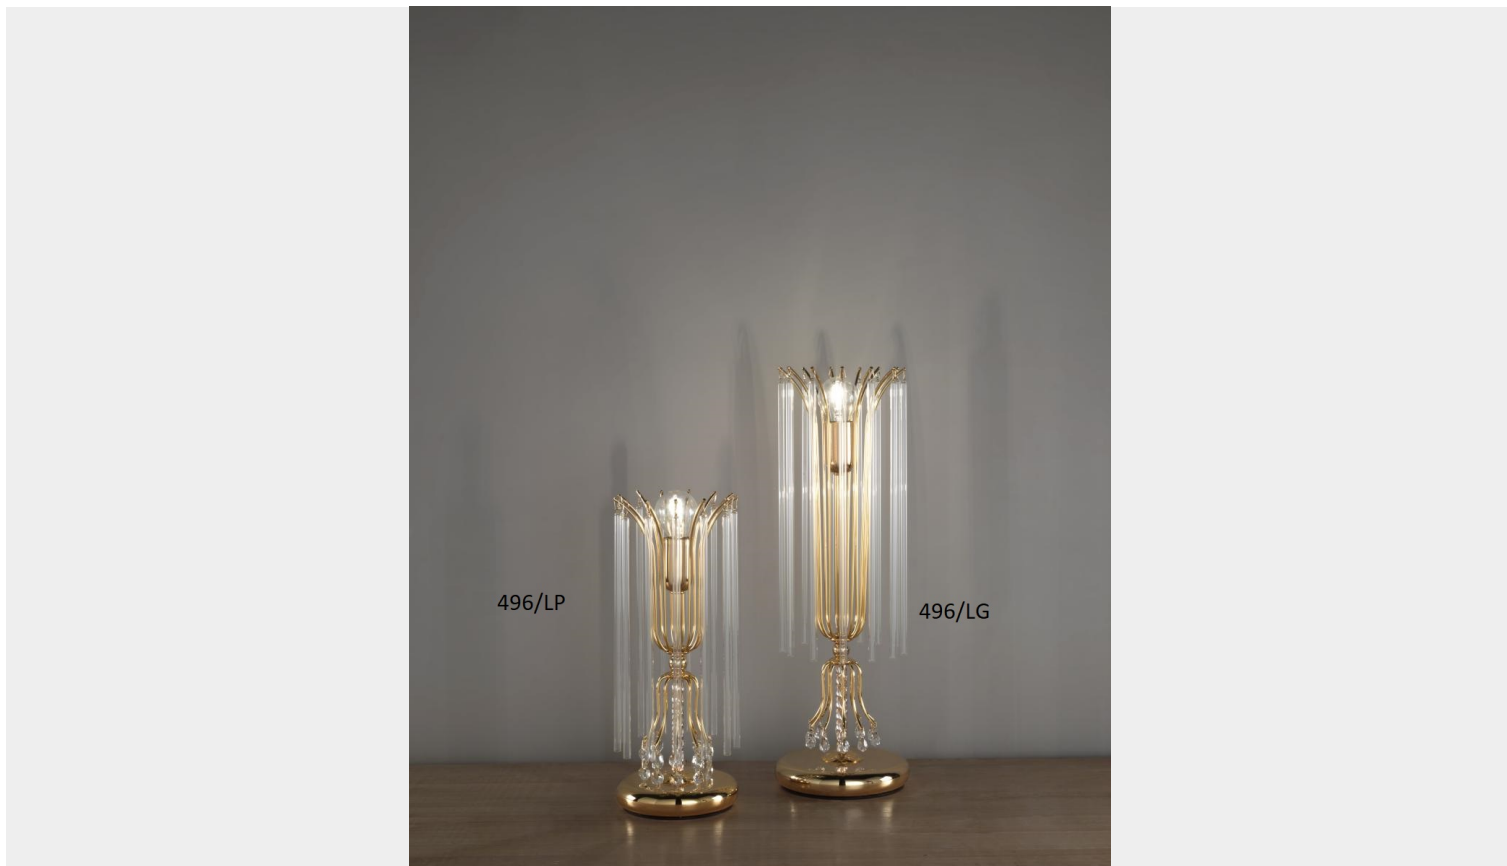

ARREDOLUCE ROYAL CRYSTAL LAMPADA TAVOLO- 496/LP

€ 246,00

Royal Crystal lampada da tavolo piccola in alluminio diamantato, componenti in metallo dorato e pirex. Dimensioni : altezza cm. 30 - diametro 14 cm. Disponibile anche la lampada altezza cm.**40**

Questa elegante lampada da tavolo regala una luce soffusa e discreta. E' indicata per illuminare camere da letto o angoli del soggiorno destinati alla zona relax.

La collezione è composta dal lampadario, applique e lampade da tavolo di diverse dimensioni.

DESCRIZIONE PRODOTTO

Royal Crystal lampada da tavolo piccola in alluminio diamantato, componenti in metallo dorato e pirex. Dimensioni : altezza cm. 30 - diametro 14 cm. Disponibile anche la lampada altezza cm.**40**

Prodotto interamente in Italia da **Arredoluce**. Per una personalizzazione del prodotto potete compilare il form : **Richiedi personalizzazione.**

INFORMAZIONI AGGIUNTIVE

Peso	4 kg
Diametro (cm)	14
Luci	max 40W E14 per luce
Lampadine	escluse
Colori disponibili	Oro 24 kt
Tipologia	Lampada da tavolo
Stile	Classico, Classico-moderno
Ambiente	Soggiorno, Sala, Camera da letto, Studio
Prodotto pronto in	60 giorni
Garanzia del produttore	24 mesi