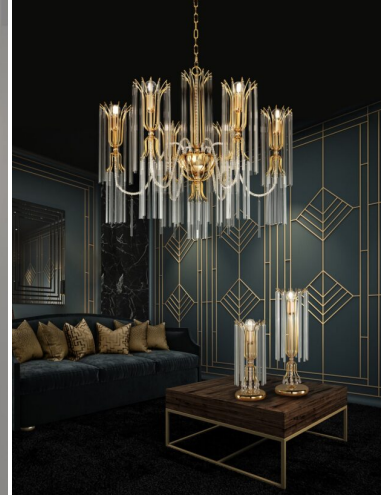

ARREDOLUCE ROYAL CRYSTAL LAMPADA TAVOLO- 496/LP

€ 246,00

Royal Crystal lampada da tavolo piccola in alluminio diamantato, componenti in metallo dorato e pirex. Dimensioni : altezza cm. 30 - diametro 14 cm. Disponibile anche la lampada altezza cm.**40**

Questa elegante lampada da tavolo regala una luce soffusa e discreta. E' indicata per illuminare camere da letto o angoli del soggiorno destinati alla zona relax.

La collezione è composta dal lampadario, applique e lampade da tavolo di diverse dimensioni.

DESCRIZIONE PRODOTTO

Royal Crystal lampada da tavolo piccola in alluminio diamantato, componenti in metallo dorato e pirex. Dimensioni : altezza cm. 30 - diametro 14 cm. Disponibile anche la lampada altezza cm.**40**

Invia

TI POTREBBERO INTERESSARE

**Arredoluce Royal
Crystal Lampada
tavolo grande
496/LG**

**Arredoluce Royal
Crystal Applique 3
luci - 496/A3**

**Arredoluce Royal
Crystal Applique 2
luci - 496/A2**

**Arredoluce Royal
Crystal Lampadario
6 luci - 496/6**