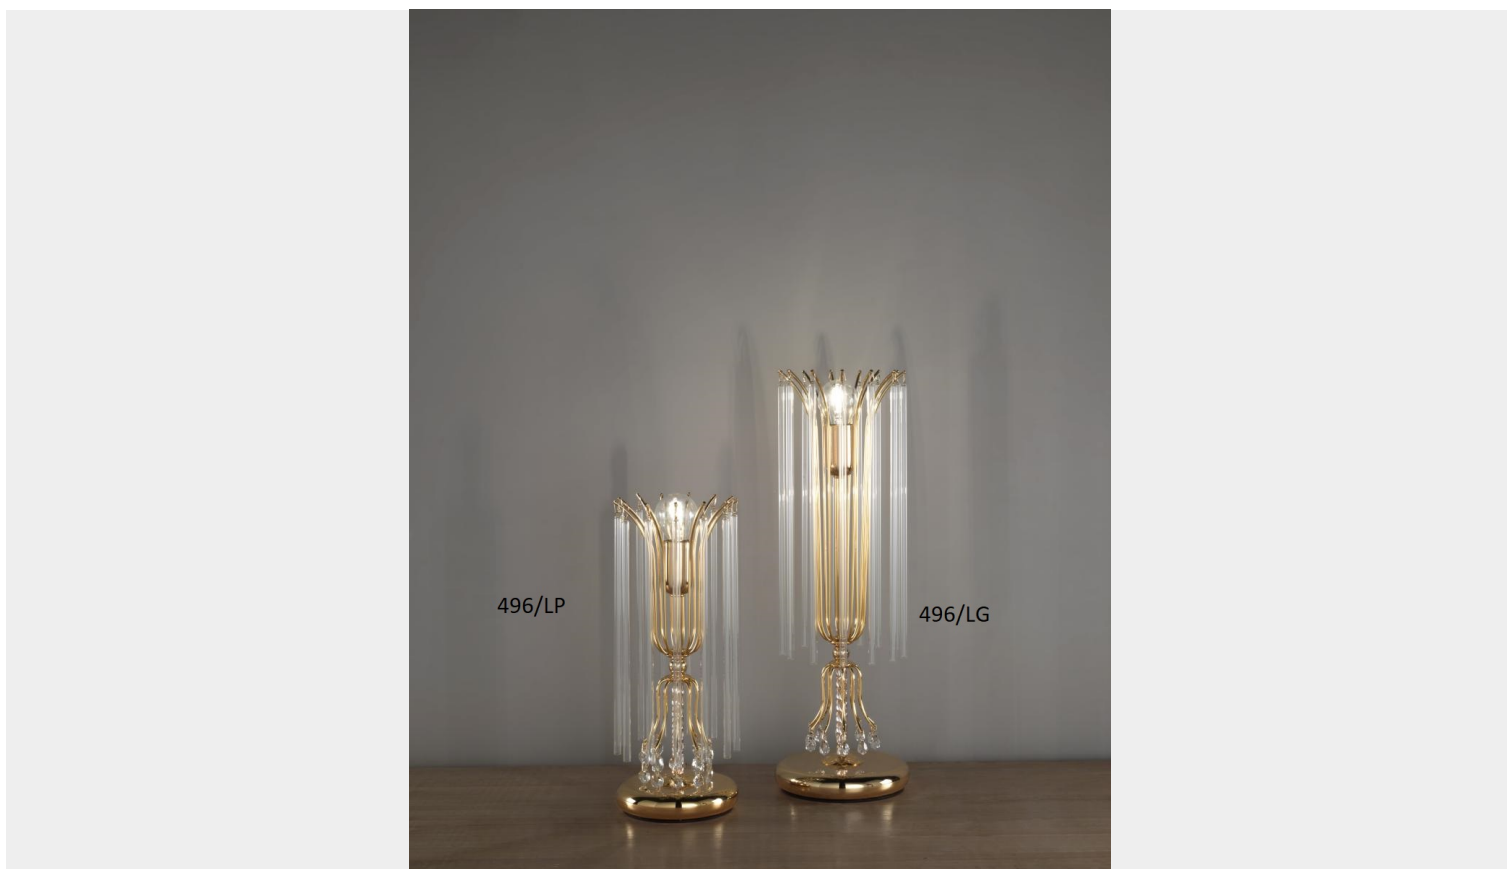

ARREDOLUCE ROYAL CRYSTAL LAMPADA TAVOLO GRANDE 496/LG

€ 292,00

Royal Crystal lampada da tavolo grande in alluminio diamantato, componenti in metallo dorato e pirex. Dimensioni : altezza cm. 40 - diametro 14 cm. Disponibile anche la lampada altezza cm. [30](#).

Questa elegante lampada da tavolo regala una luce soffusa e discreta. E' indicata per illuminare camere da letto o angoli del soggiorno destinati alla zona relax.

La collezione è composta dal lampadario, applique e lampade da tavolo di diverse dimensioni.

DESCRIZIONE PRODOTTO

Royal Crystal lampada da tavolo grande in alluminio diamantato, componenti in metallo dorato e pirex. Dimensioni : altezza cm. 40 - diametro 14 cm. Disponibile anche la lampada altezza cm. **30**.

Prodotto interamente in Italia da **Arredoluce**. Per una personalizzazione del prodotto potete compilare il form : **Richiedi personalizzazione.**

INFORMAZIONI AGGIUNTIVE

Peso	2 kg
Diametro (cm)	14
Luci	max 40W E14 per luce
Lampadine	escluse
Colori disponibili	Oro 24 kt
Tipologia	Lampada da tavolo
Stile	Classico, Classico-moderno
Ambiente	Soggiorno, Sala, Camera da letto, Studio
Prodotto pronto in	60 giorni
Garanzia del produttore	24 mesi