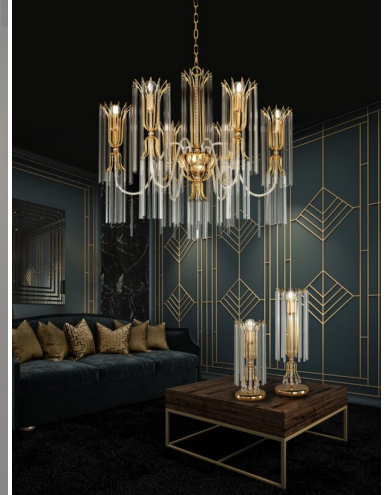

ARREDOLUCE ROYAL CRYSTAL LAMPADA TAVOLO GRANDE 496/LG

€ 292,00

Royal Crystal lampada da tavolo grande in alluminio diamantato, componenti in metallo dorato e pirex. Dimensioni : altezza cm. 40 - diametro 14 cm. Disponibile anche la lampada altezza cm. [30](#).

Questa elegante lampada da tavolo regala una luce soffusa e discreta. E' indicata per illuminare camere da letto o angoli del soggiorno destinati alla zona relax.

La collezione è composta dal lampadario, applique e lampade da tavolo di diverse dimensioni.

DESCRIZIONE PRODOTTO

Royal Crystal lampada da tavolo grande in alluminio diamantato, componenti in metallo dorato e pirex. Dimensioni : altezza cm. 40 - diametro 14 cm. Disponibile anche la lampada altezza cm. **30**.

Invia

TI POTREBBERO INTERESSARE

**[Arredoluce Royal
Crystal Lampada
tavolo- 496/LP](#)**

**[Arredoluce Royal
Crystal Applique 3
luci - 496/A3](#)**

**[Arredoluce Royal
Crystal Applique 2
luci - 496/A2](#)**