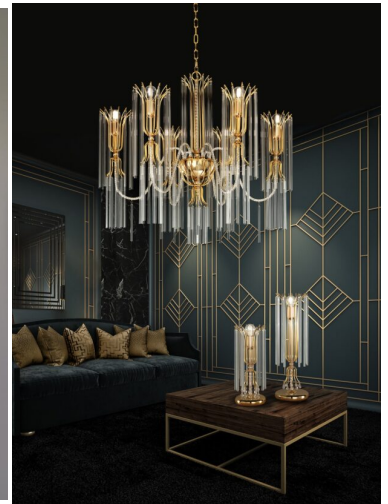

ARREDOLUCE ROYAL CRYSTAL APPLIQUE 2 LUCI - 496/A2

€ 535,00

Royal Crystal applique 2 luci in alluminio diamantato, componenti in metallo dorato e pirex.
Diametro cm.35 cm e altezza cm.69.

Una lampada da parete dal design unico ed originale indicato per illuminare un ingresso, un soggiorno, una camera da letto arredati in stile classico moderno. La collezione è composta dal lampadario, applique e lampade da tavolo di diverse dimensioni.

DESCRIZIONE PRODOTTO

Royal Crystal applique 2 luci in alluminio diamantato, componenti in metallo dorato e pirex.
Diametro cm.35 cm e altezza cm.69.

Una lampada da parete dal design unico ed originale indicato per illuminare un ingresso, un soggiorno, una camera da letto arredati in stile classico moderno. La collezione è composta dal lampadario, applique e lampade da tavolo di diverse dimensioni.

Prodotto interamente in Italia da **Arredoluce**. Per una personalizzazione del prodotto potete compilare il form : **Richiedi personalizzazione.**

INFORMAZIONI AGGIUNTIVE

Peso	2 kg
Diametro (cm)	35
Altezza (cm)	69
Luci	max 40W E14 per luce
Lampadine	escluse
Colori disponibili	Oro 24 kt
Tipologia	Applique
Stile	Classico , Classico-moderno
Ambiente	Soggiorno , Sala , Camera da letto , Ingresso / corridoio / scalinata , Studio
Prodotto pronto in	60 giorni
Garanzia del produttore	24 mesi

Invia

TI POTREBBERO INTERESSARE

[Arredoluce Royal
Crystal Lampada
tavolo grande
496/LG](#)

[Arredoluce Royal
Crystal Lampada
tavolo- 496/LP](#)

[Arredoluce Royal
Crystal Applique 3
luci - 496/A3](#)

[Arredoluce Royal
Crystal Lampadario
6 luci - 496/6](#)