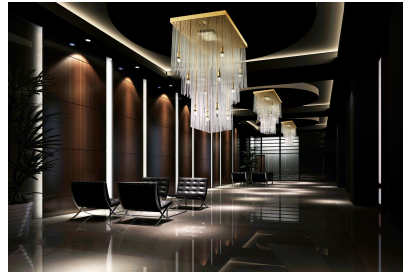

CODICE: 9007/65 | **Categorie:** [Illuminazione interni](#), [Occasioni](#), [Promozioni](#), [Novità](#), [Plafoniere](#) | **tag:** [plafoniera quadrata](#)

GALLERIA IMMAGINI

DESCRIZIONE PRODOTTO

La plafoniera **Arredoluce - plafoniera 13 luci dorata 9007/65** è una plafoniera elegante e versatile che si adatta perfettamente a diversi ambienti, come locali commerciali, hall di alberghi o soggiorni. Grazie alla sua linea semplice ed elegante, si integra facilmente in arredamenti classici-moderni.

Le cannuce in pirex garantiscono una distribuzione uniforme della luce, evitando fastidiosi riflessi o zone d'ombra. La sua finitura dorata aggiunge un tocco di eleganza e raffinatezza all'ambiente. La plafoniera può essere facilmente abbinata a mobili o elementi d'arredo di diverso stile, grazie alla sua versatilità.

Questa plafoniera è quindi la scelta ideale per chi desidera illuminare con stile e eleganza gli spazi commerciali o residenziali. Grazie alle sue caratteristiche tecniche e al suo design raffinato, questa plafoniera si adatta perfettamente a diverse tipologie di ambienti, donando un tocco di classe e luminosità.

CARATTERISTICHE TECNICHE :

- dimensioni 65*65* h.110 cm
- 12*14 - Piastra Led 15w