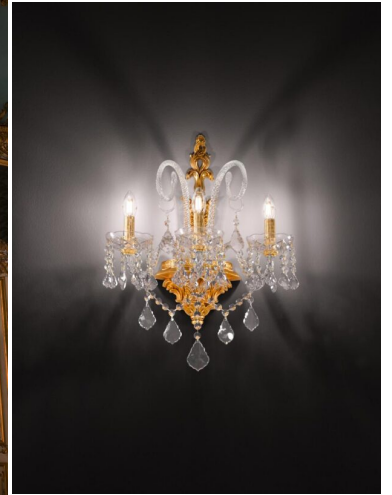

ARREDOLUCE LUXURY CRYSTAL LAMPADA DA TERRA 6 LUCI 586/P6

€ 2.275,00

Luxury crystal lampada da terra 6 luci con componenti in fusione di ottone, bracci e pendagliera in cristallo

Dimensioni :diametro cm. 75 - altezza cm.200

CODICE: 586/P6 | **Categorie:** [Illuminazione interni](#), [Novità](#), [Piantane](#), [Lampada da terra](#) | **tag:** [piantana](#)
[cristallo](#)

GALLERIA IMMAGINI

DESCRIZIONE PRODOTTO

Luxury crystal lampada da terra 6 luci con componenti in fusione di ottone, bracci e pendagliera in cristallo

Nella sezione **Ti potrebbe interessare** puoi trovare i prodotti che completano la serie

INFORMAZIONI AGGIUNTIVE

Peso	15 kg
Diametro (cm)	75
Altezza (cm)	200
Luci	max 40W E14 per luce
Lampadine	escluse
Struttura	Ottone
Colori disponibili	Oro 24 kt
Tipologia	Piantana
Stile	Classico , Classico-moderno , Luxury
Ambiente	Soggiorno , Sala , Camera da letto
Produttore	Arredoluce
Prodotto pronto in	60 giorni
Garanzia del produttore	24 mesi

Invia

TI POTREBBERO INTERESSARE

[Arredoluce Luxury
Crystal Lampadario
16 luci - 582/16](#)

[Arredoluce Luxury
Crystal Lampadario
12 luci - 578/12](#)

[Arredoluce Luxury
Crystal Lampadario
12 luci - 579/12](#)