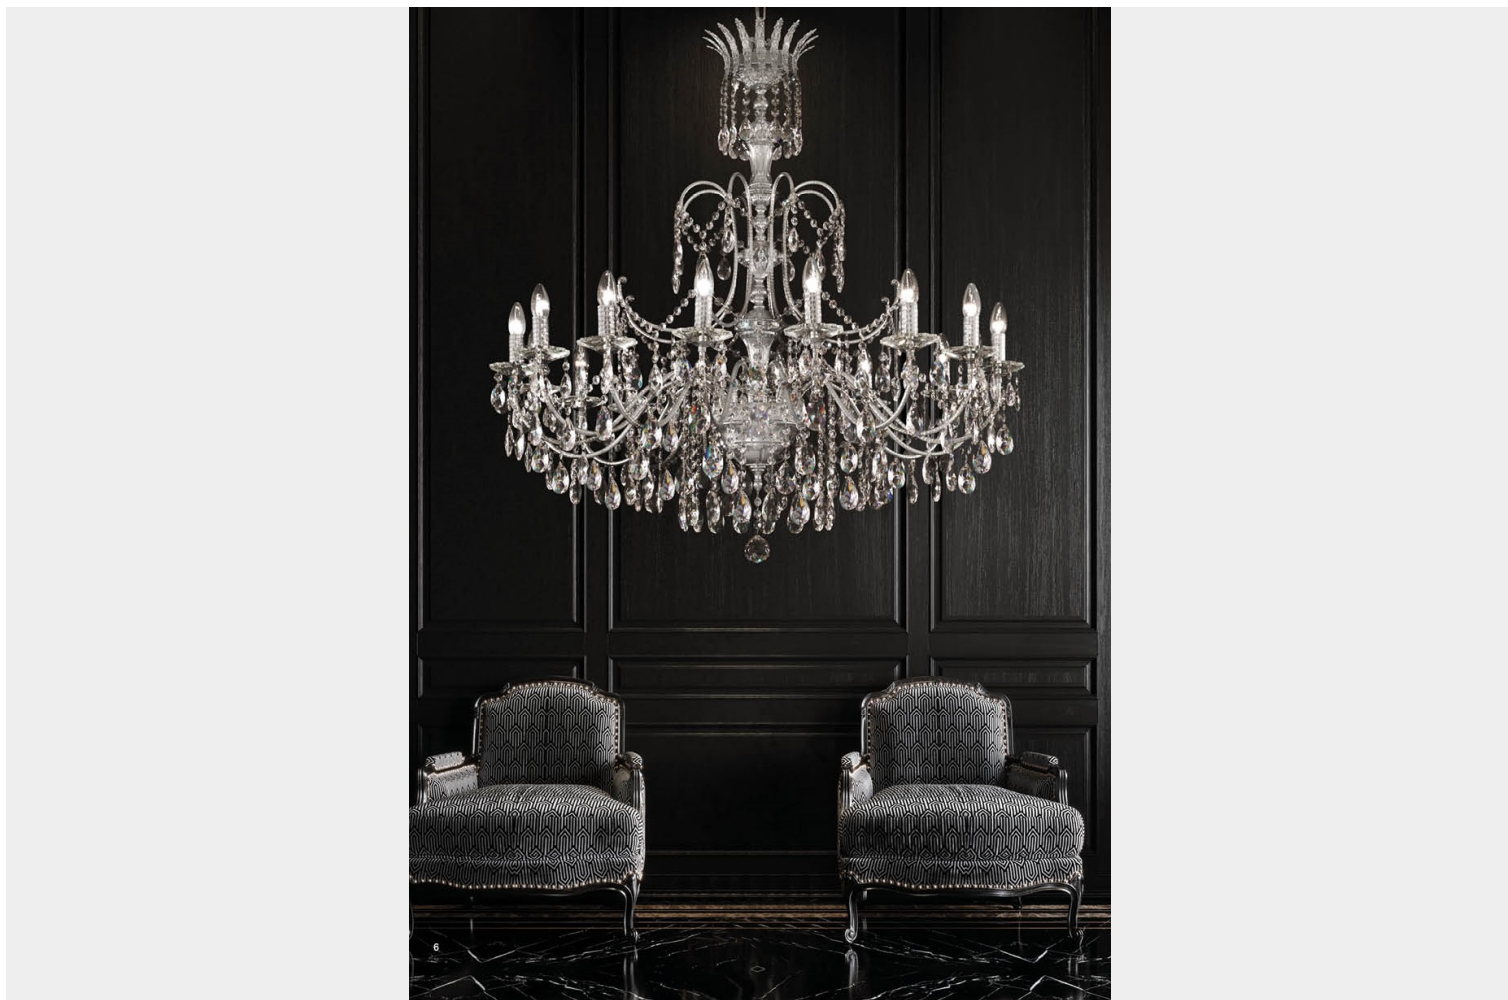

ARREDOLUCE - LAMPADARIO 16 LUCI OTTONE CROMO E CRISTALLO ASFOUR - 708/16

€ 4.448,00

Elegante lampadario 16 luci con pendagliera in cristallo Asfour e bobeches in cristallo. I bracci sono in ottone diamantato e i componenti in fusione artistica di ottone. Finitura in cromo. Il lampadario è prodotto interamente in Italia, utilizzando materiale di primissima qualità. Perfetto per illuminare ed arredare sale da pranzo, soggiorni e grandi ingressi in stile contemporaneo.

GALLERIA IMMAGINI

DESCRIZIONE PRODOTTO

Elegante lampadario 16 luci con pendagliera in cristallo Asfour e bobeches in cristallo. I bracci sono in ottone diamantato e i componenti in fusione artistica di ottone. Finitura in cromo
Il lampadario è prodotto interamente in Italia, utilizzando materiale di primissima qualità
Perfetto per illuminare ed arredare sale da pranzo, soggiorni e grandi ingressi in stile contemporaneo.