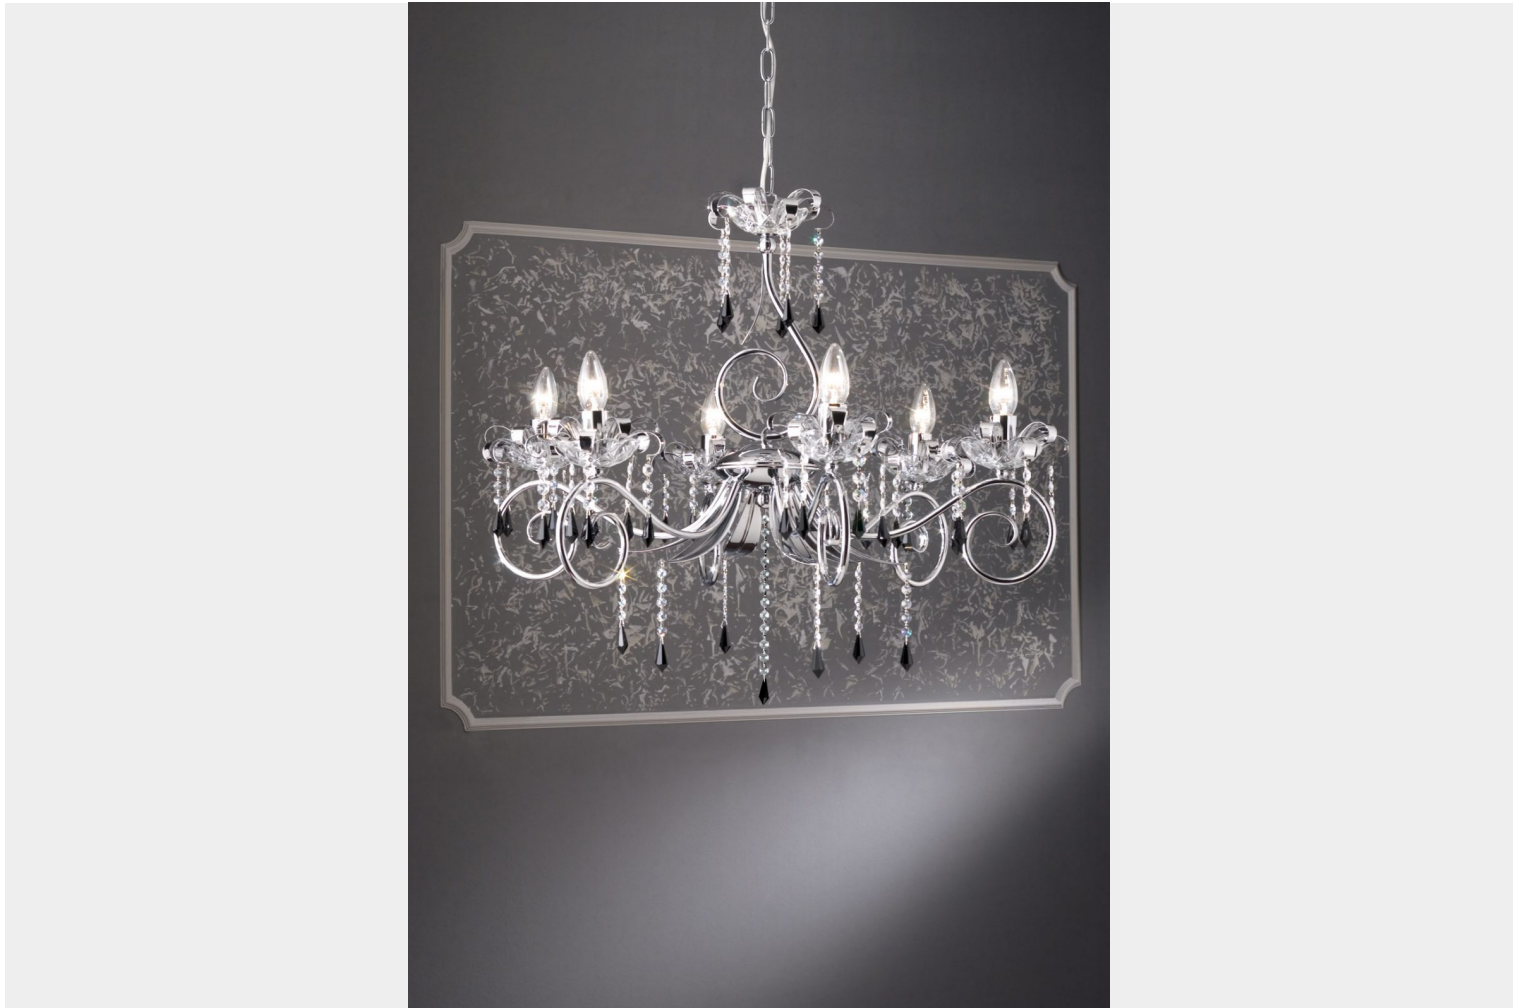

LAMPADARIO 6 LUCI CROMO CRISTALLO -710/6 -FASHION CRYSTAL - ARREDO LUCE

€ 1.252,00

Lampadario 6 luci in metallo con finitura cromo e cristallo Jet

Ideale per ambienti moderni e classico moderni

Il prodotto può essere coordinato con lume da tavolo, applique e personalizzato per finitura (oro 24Kt e cromo) e dimensione (6,8,9 e 12 luci)

CODICE: 710/6 | **Categorie:** [Illuminazione interni](#), [Lampadari](#) | **tag:** [lampadario cristallo](#)

VARIANTI

Immagine	SKU	Stock Status	Stock Quantity	Descrizione	Colori disponibili	Prezzo
	710/6				Cromo	€ 1.252,00
	710/6				Oro 24 kt	€ 1.252,00

GALLERIA IMMAGINI

DESCRIZIONE PRODOTTO

Lampadario 6 luci in metallo con finitura cromo e cristallo Jet

Ideale per ambienti moderni e classico moderni

Il prodotto può essere coordinato con lume da tavolo, applique e personalizzato per finitura (oro 24Kt e cromo) e dimensione (6,8,9 e 12 luci)

INFORMAZIONI AGGIUNTIVE

Peso	6 kg
Diametro (cm)	85
Altezza (cm)	60
Luci	max 60W E14 per luce
Lampadine	escluse
Struttura	Metallo
Colori disponibili	Cromo, Oro 24 kt
Tipologia	Lampadario
Ambiente	Soggiorno, Sala, Camera da letto, Studio
Prodotto pronto in	30 giorni
Garanzia del produttore	24 mesi