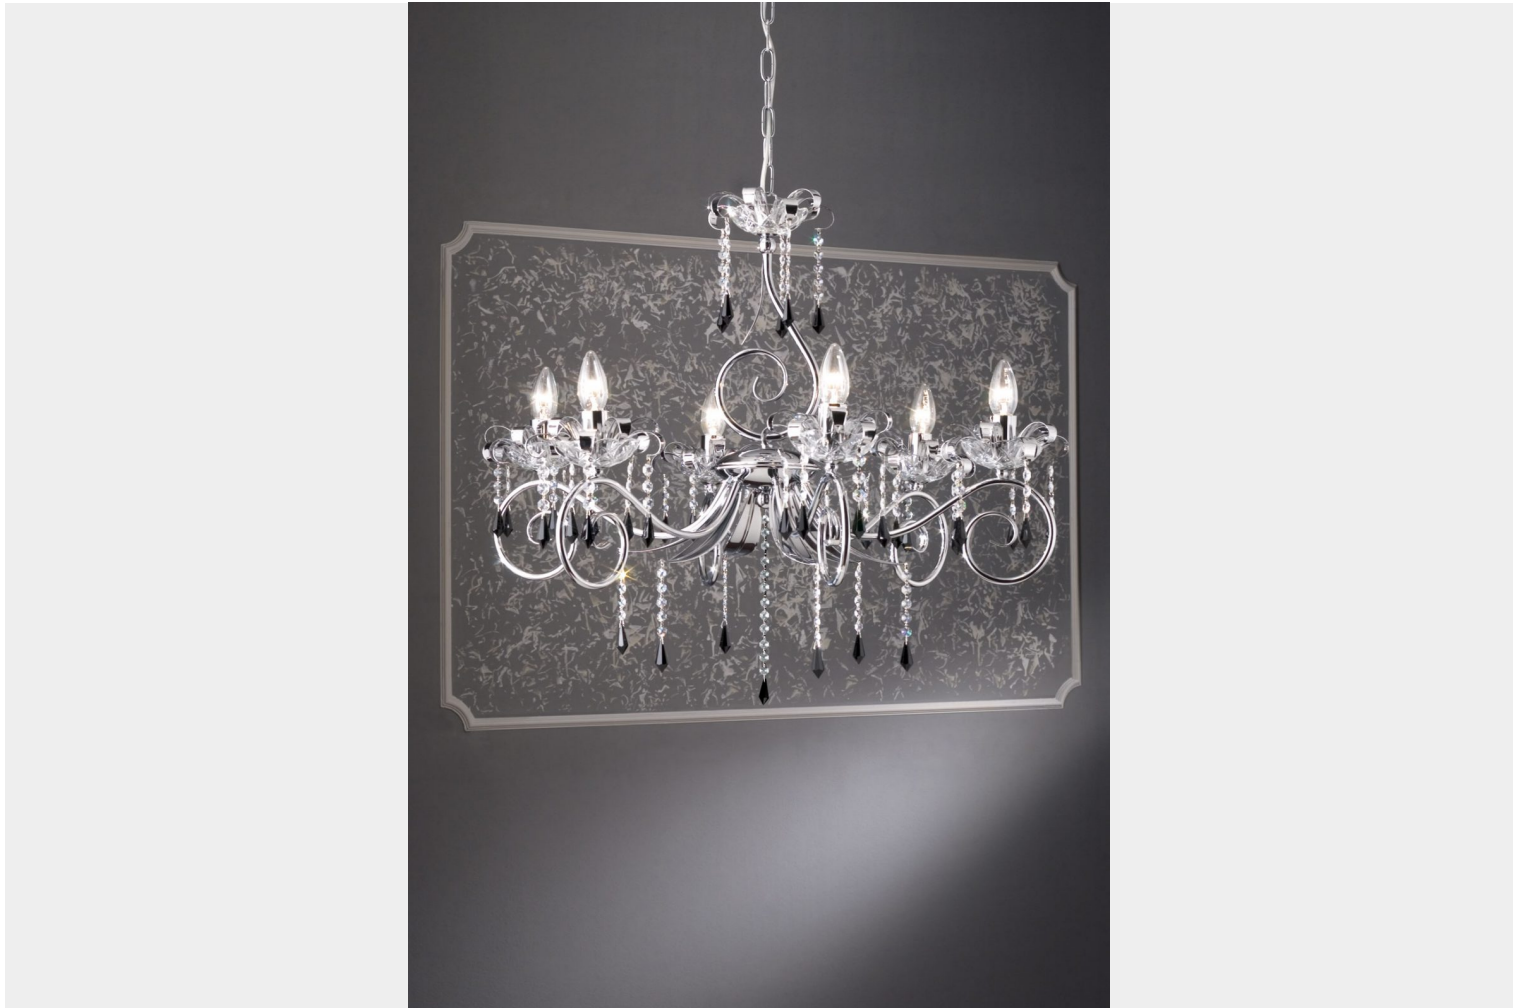

## LAMPADARIO 6 LUCI CROMO CRISTALLO -710/6 -FASHION CRYSTAL - ARREDO LUCE

**€ 1.252,00**

Lampadario 6 luci in metallo con finitura cromo e cristallo Jet

Ideale per ambienti moderni e classico moderni

Il prodotto può essere coordinato con lume da tavolo, applique e personalizzato per finitura (oro 24Kt e cromo) e dimensione (6,8,9 e 12 luci)

**CODICE:** 710/6 | **Categorie:** [Illuminazione interni](#), [Lampadari](#) | **tag:** [lampadario cristallo](#)

**VARIANTI**

<b>Immagine</b>	<b>SKU</b>	<b>Stock Status</b>	<b>Stock Quantity</b>	<b>Descrizione</b>	<b>Colori disponibili</b>	<b>Prezzo</b>
	710/6				Cromo	€ 1.252,00
	710/6				Oro 24 kt	€ 1.252,00

## **DESCRIZIONE PRODOTTO**

Lampadario 6 luci in metallo con finitura cromo e cristallo Jet

Ideale per ambienti moderni e classico moderni

Il prodotto può essere coordinato con lume da tavolo, applique e personalizzato per finitura (oro 24Kt e cromo) e dimensione (6,8,9 e 12 luci)

**INFORMAZIONI AGGIUNTIVE**

<b>Peso</b>	6 kg
<b>Diametro (cm)</b>	<a href="#">85</a>
<b>Altezza (cm)</b>	60
<b>Luci</b>	<a href="#">max 60W E14 per luce</a>
<b>Lampadine</b>	<a href="#">escluse</a>
<b>Struttura</b>	<a href="#">Metallo</a>
<b>Colori disponibili</b>	<a href="#">Cromo, Oro 24 kt</a>
<b>Tipologia</b>	<a href="#">Lampadario</a>
<b>Ambiente</b>	<a href="#">Soggiorno, Sala, Camera da letto, Studio</a>
<b>Prodotto pronto in</b>	<a href="#">30 giorni</a>
<b>Garanzia del produttore</b>	<a href="#">24 mesi</a>