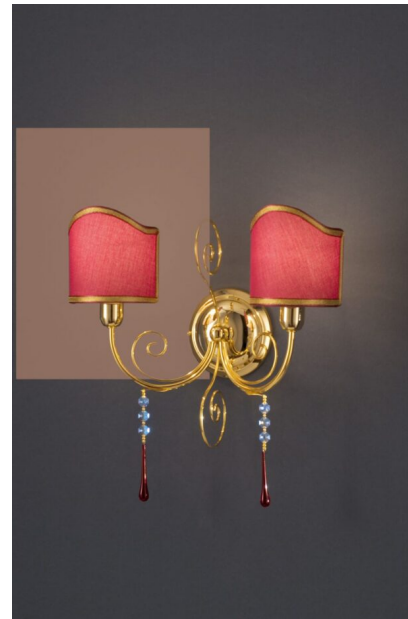

APPLIQUE 2 LUCI -711/A2-V -FASHION CRYSTAL - ARREDOLUCE

€ 292,00

Applique 2 luci in metallo, Finiture in oro 24 kt, ottagonali in cristallo, gocce di Murano, e paralume a ventolina rosso con bordo oro. Ideale per corridoi, ingressi, sale da pranzo, saloni e camere da letto arredati in stile classico-moderno

L'articolo può essere personalizzato per finitura (oro 24 Kt e cromo)
Sono disponibili lampadari e lampade da tavolo a completamento della serie

Contattare il servizio clienti per il colore del paralume e delle gocce di Murano

CODICE: 711/A2-V-P-rosso | **Categorie:** [Illuminazione interni](#), [Applique](#) | **tag:** [applique con paralume](#), [applique swarovski](#)

VARIANTI

Immagine	SKU	Stock Status	Stock Quantity	Descrizione	Colori disponibili	Prezzo
	711/A2-V-P-rosso				Cromo	€ 292,00
	711/A2-V-P-rosso				Oro 24 kt	€ 292,00

GALLERIA IMMAGINI

DESCRIZIONE PRODOTTO

Applique 2 luci in metallo, Finiture in oro 24 kt, ottagononi in cristallo, gocce di Murano, e paralume a ventolina rosso con bordo oro. Ideale per corridoi, ingressi, sale da pranzo, saloni e camere da letto arredati in stile classico-moderno