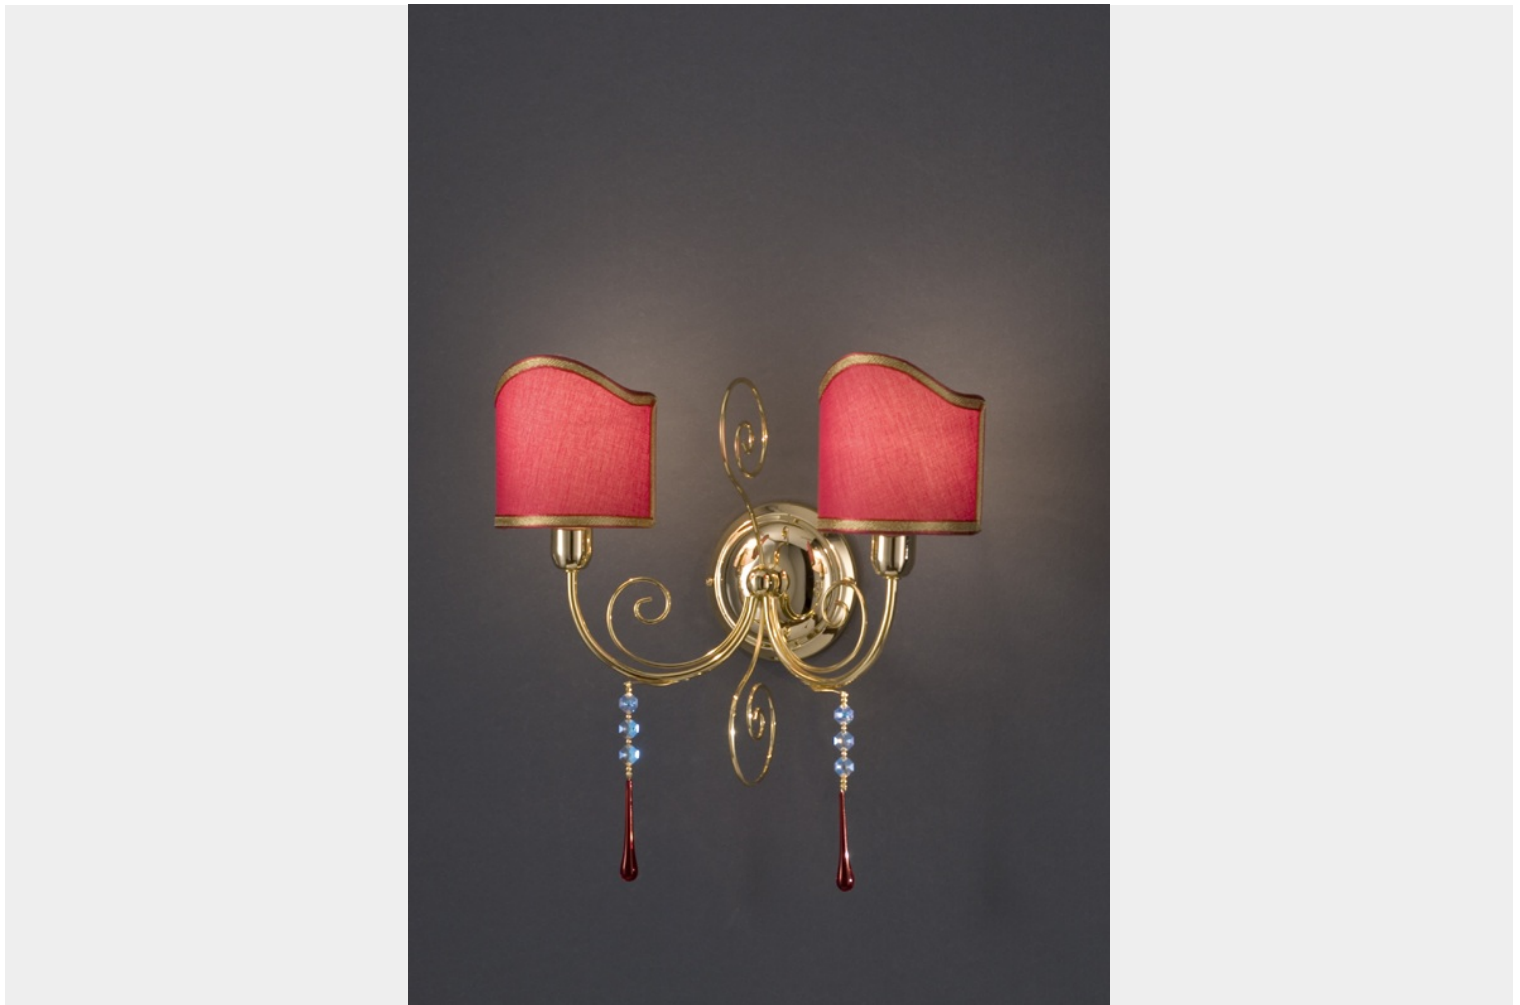

APPLIQUE 2 LUCI -711/A2-V -FASHION CRYSTAL - ARREDOLUCE

€ 292,00

Applique 2 luci in metallo, Finiture in oro 24 kt, ottagonali in cristallo, gocce di Murano, e paralume a ventolina rosso con bordo oro. Ideale per corridoi, ingressi, sale da pranzo, saloni e camere da letto arredati in stile classico-moderno

L'articolo può essere personalizzato per finitura (oro 24 Kt e cromo)
Sono disponibili lampadari e lampade da tavolo a completamento della serie

Contattare il servizio clienti per il colore del paralume e delle gocce di Murano

CODICE: 711/A2-V-P-rosso | **Categorie:** [Illuminazione interni](#), [Applique](#) | **tag:** [applique con paralume](#), [applique swarovski](#)

VARIANTI

Immagine	SKU	Stock Status	Stock Quantity	Descrizione	Colori disponibili	Prezzo
	711/A2-V-P-rosso				Cromo	€ 292,00
	711/A2-V-P-rosso				Oro 24 kt	€ 292,00

GALLERIA IMMAGINI

DESCRIZIONE PRODOTTO

Applique 2 luci in metallo, Finiture in oro 24 kt, ottagononi in cristallo, gocce di Murano, e paralume a ventolina rosso con bordo oro. Ideale per corridoi, ingressi, sale da pranzo, saloni e camere da letto arredati in stile classico-moderno