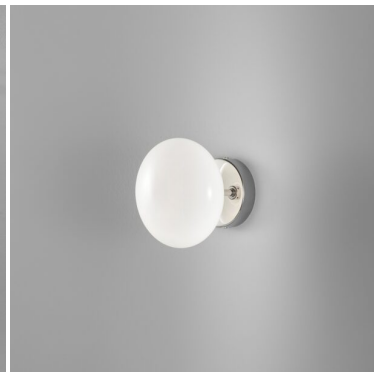

APPLIQUE 1 LUCE CROMO SATINATO 260.901 COLLEZIONE DOLCE METAL LUX

€ 239,00 - € 246,00

Applique 1 luce in metallo cromo satinato e vetro trasparente.

Originale e funzionale questa lampada da parete , che oltre ad illuminare, arreda con eleganza camere da letto, soggiorni, sale da pranzo.

Nell'immagine l'applique in cromo e vetro trasparente. art. 260.901.01

CODICE: 260.901 | **Categorie:** [Illuminazione interni](#), [Applique](#) | **tag:** [applique sfera](#)**VARIANTI**

Immagine	SKU	Stock Status	Stock Quantity	Descrizione	Colore	Prezzo
	260.901-trasparente				trasparente	€ 239,00
	260.901-bianco				bianco	€ 246,00
	260.901-satinato				satinato	€ 246,00

GALLERIA IMMAGINI

DESCRIZIONE PRODOTTO

Applique 1 luce in metallo cromo satinato e vetro trasparente.

Originale e funzionale questa lampada da parete , che oltre ad illuminare, arreda con eleganza camere da letto, soggiorni, sale da pranzo.

[Applique 1 luce cromo satinato - 260.301 - collezione Dolce di Metal Lux](#)