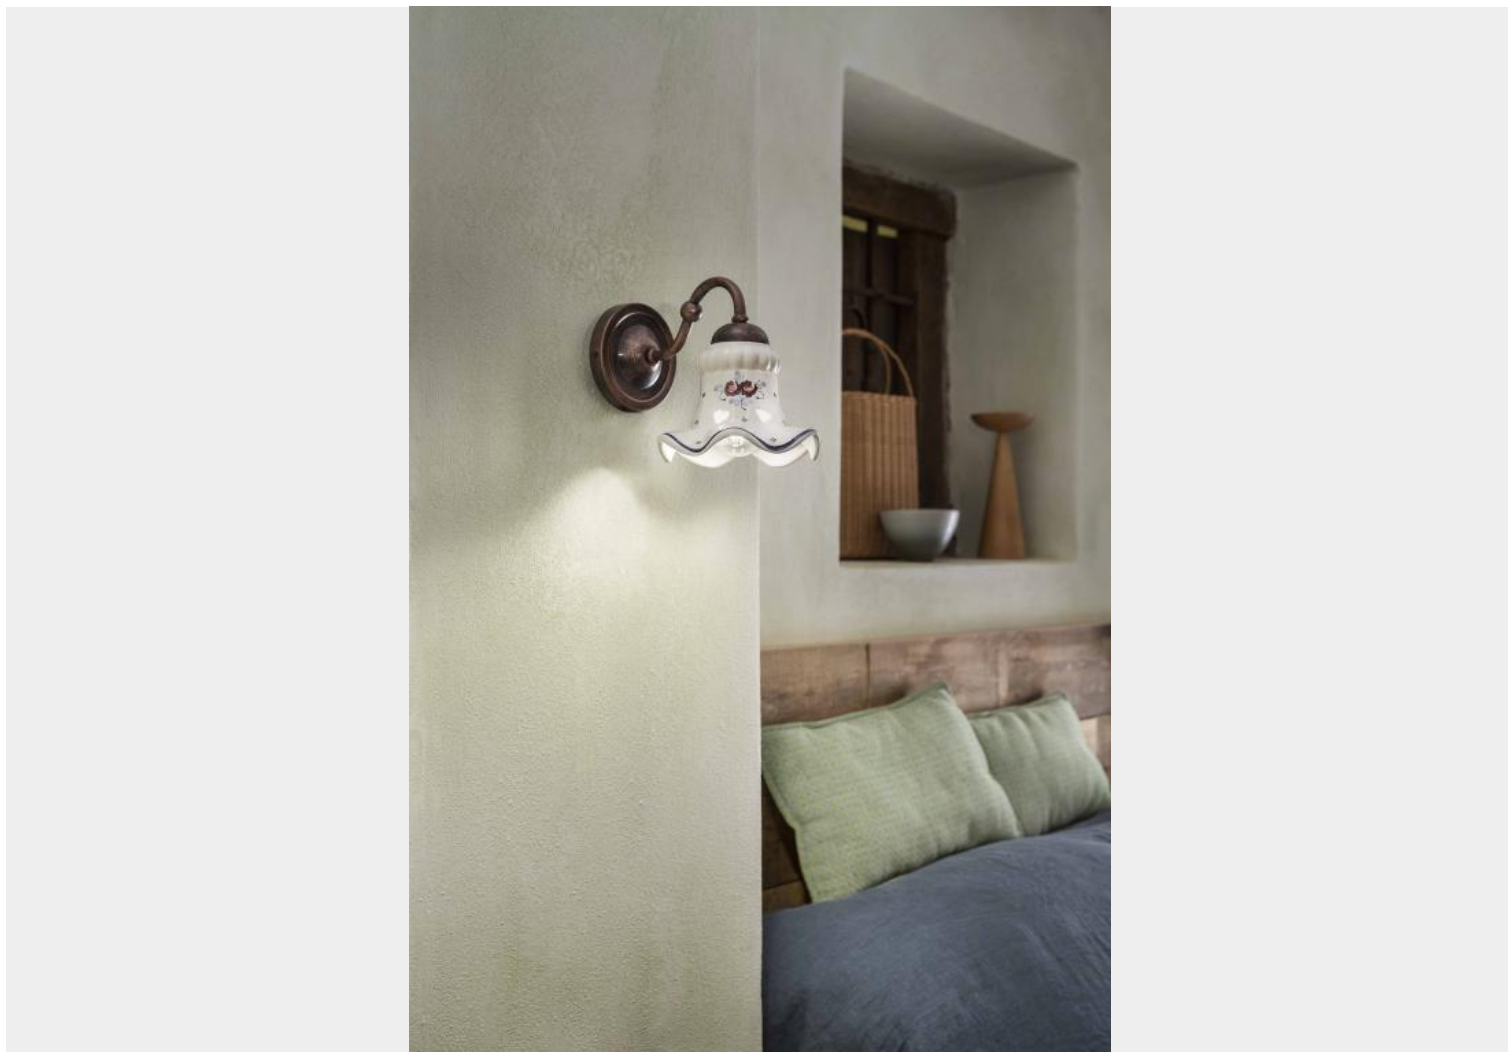

APPLIQUE 1 LUCE CHIETI C172 - FERROLUCE

~~€ 179,00~~ Il prezzo originale era:
~~€ 179,00.~~ € 163,00 Il prezzo attuale è: **€ 163,00.**

Applique 1 luce montatura in metallo finitura nera sfumata rame e diffusore in ceramica bianca lucida con decoro floreale filo blu. 17 DEC.PEO

Per illuminare corridoi, ingressi, specchiere, scale, soggiorni, sale da pranzo, camere da letto arredati in stile rustico.

A completamento della serie lampadari, lume, sospensione e plafoniera

CODICE: C172 | **Categorie:** [Applique](#), [Illuminazione interni](#), [Novità](#) | **tag:** [applique ceramica](#)

DESCRIZIONE PRODOTTO

Applique 1 luce montatura in metallo finitura nera sfumata rame e diffusore in ceramica bianca lucida con decoro floreale filo blu. 17 DEC.PEO

Per illuminare corridoi, ingressi, specchiere, scale, soggiorni, sale da pranzo, camere da letto arredati in stile rustico.