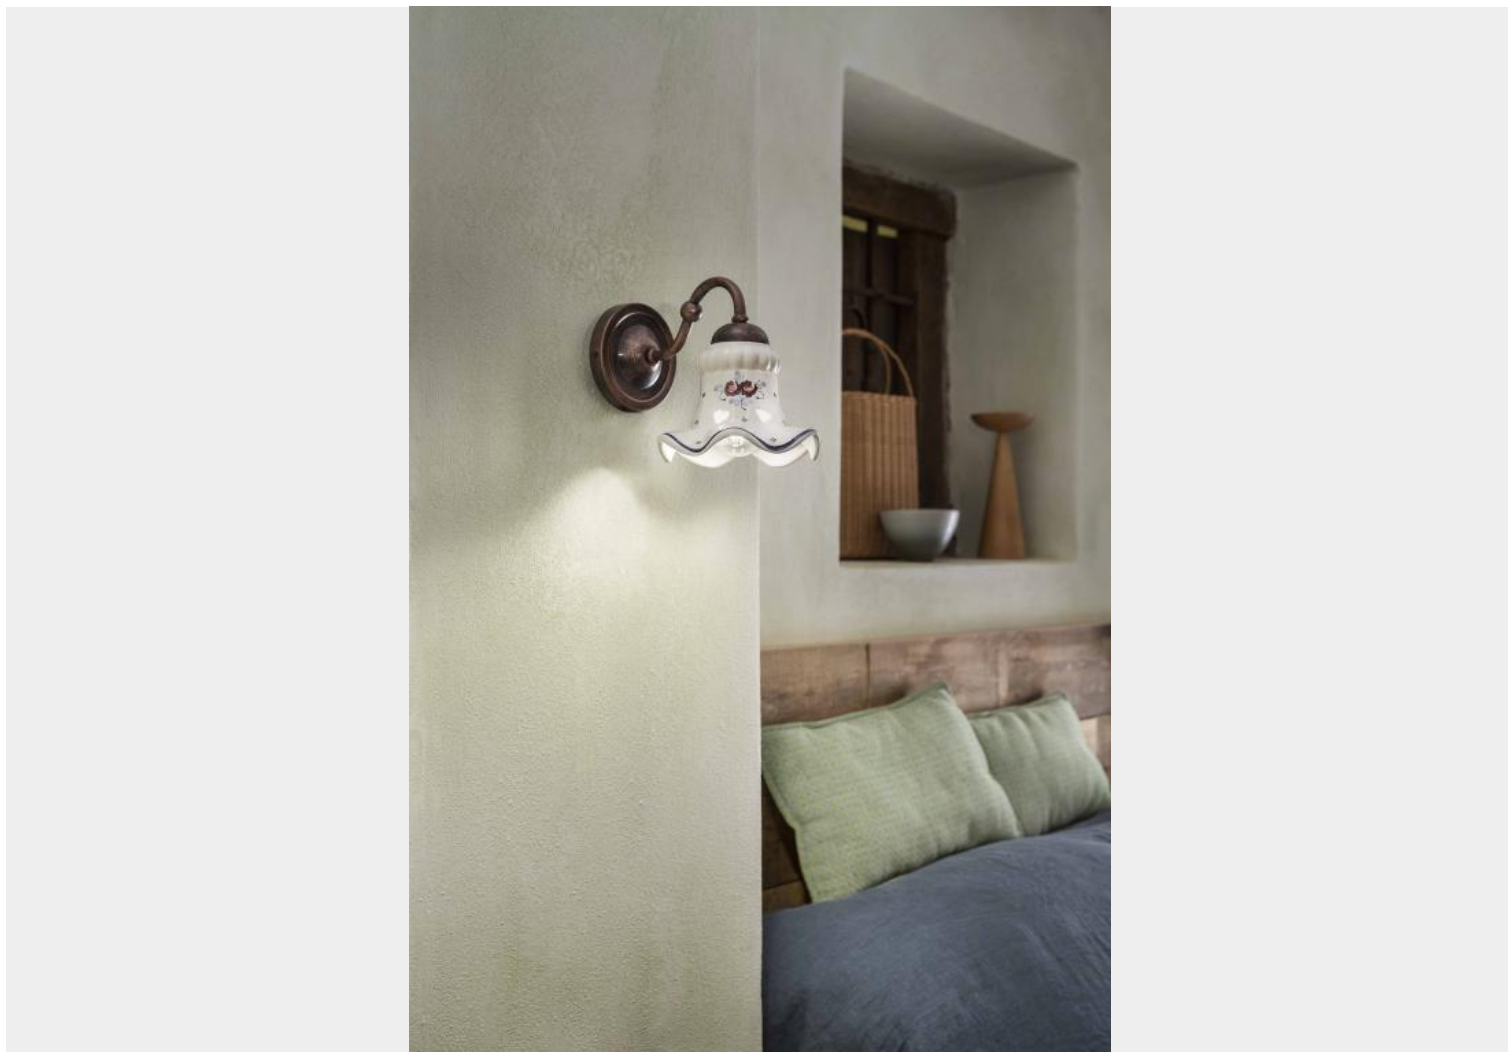

APPLIQUE 1 LUCE CHIETI C172 - FERROLUCE

~~€ 179,00~~ Il prezzo originale era:
~~€ 179,00.~~ € 163,00 Il prezzo attuale è: **€ 163,00.**

Applique 1 luce montatura in metallo finitura nera sfumata rame e diffusore in ceramica bianca lucida con decoro floreale filo blu. 17 DEC.PEO

Per illuminare corridoi, ingressi, specchiere, scale, soggiorni, sale da pranzo, camere da letto arredati in stile rustico.

A completamento della serie lampadari, lume, sospensione e plafoniera

CODICE: C172 | **Categorie:** [Novità](#), [Applique](#), [Illuminazione interni](#) | **tag:** [applique ceramica](#)

DESCRIZIONE PRODOTTO

Applique 1 luce montatura in metallo finitura nera sfumata rame e diffusore in ceramica bianca lucida con decoro floreale filo blu. 17 DEC.PEO

Per illuminare corridoi, ingressi, specchiere, scale, soggiorni, sale da pranzo, camere da letto arredati in stile rustico.