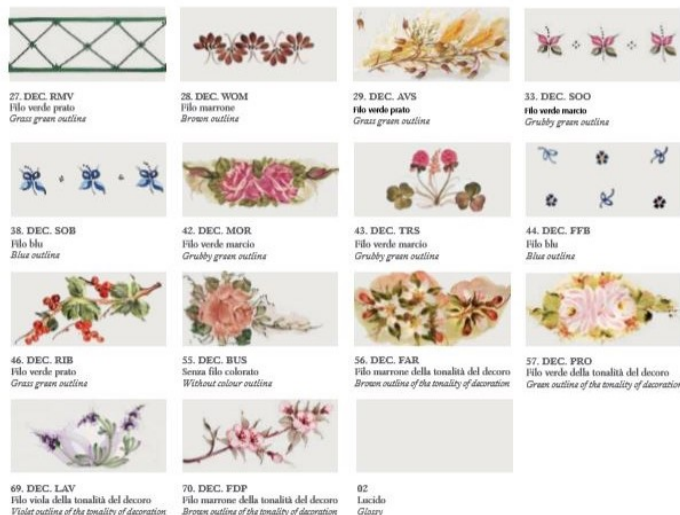

A completamento della serie lampadari, lume, sospensione e plafoniera

CODICE: C172 | **Categorie:** [Novità](#), [Applique](#), [Illuminazione interni](#) | **tag:** [applique ceramica](#)

DESCRIZIONE PRODOTTO

Applique 1 luce montatura in metallo finitura nera sfumata rame e diffusore in ceramica bianca lucida con decoro floreale filo blu. 17 DEC.PEO

Per illuminare corridoi, ingressi, specchiere, scale, soggiorni, sale da pranzo, camere da letto arredati in stile rustico.

A completamento della serie lampadari, lume, sospensione e plafoniera

Finiture disponibili per le montature : AG (argento), BI (bianco), BA (Bianco sfumato argento), BO (Bianco sfumato oro), NE (nero), NA (Nero sfumato argento), NO (nero sfumato oro), NR (Nero sfumato rame), RU (Ruggine), VO (verde sfumato oro),

I diffusori in ceramica sono disponibili in tanti decori :

Decor ceramic *Ceramic decorations*