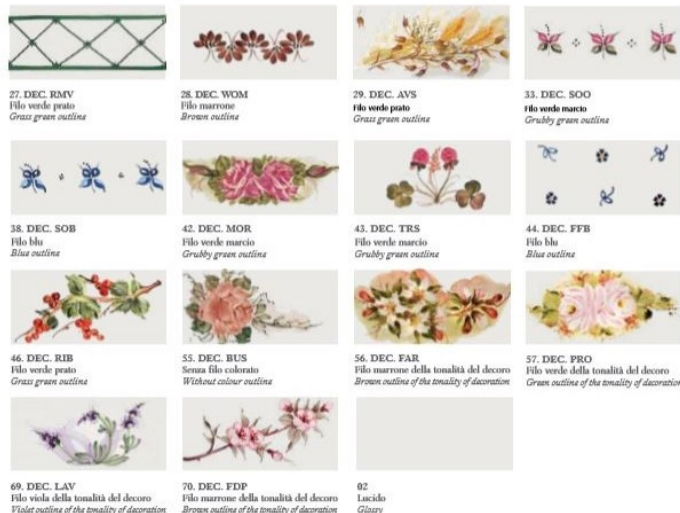

A completamento della serie lampadari, lume, sospensione e plafoniera

CODICE: C172 | **Categorie:** [Applique](#), [Illuminazione interni](#), [Novità](#) | **tag:** [applique ceramica](#)

DESCRIZIONE PRODOTTO

Applique 1 luce montatura in metallo finitura nera sfumata rame e diffusore in ceramica bianca lucida con decoro floreale filo blu. 17 DEC.PEO

Per illuminare corridoi, ingressi, specchiere, scale, soggiorni, sale da pranzo, camere da letto arredati in stile rustico.

A completamento della serie lampadari, lume, sospensione e plafoniera

Finiture disponibili per le montature : AG (argento), BI (bianco), BA (Bianco sfumato argento), BO (Bianco sfumato oro), NE (nero), NA (Nero sfumato argento), NO (nero sfumato oro), NR (Nero sfumato rame), RU (Ruggine), VO (verde sfumato oro),

I diffusori in ceramica sono disponibili in tanti decori :

Decorazioni ceramica *Ceramic decorations*