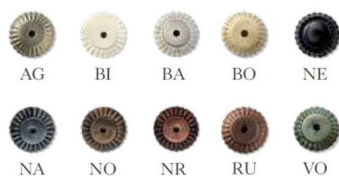

PLAFONIERA 1 LUCE IN CERAMICA LUCIDA DECORATA E DIPINTA A MANO, C969, VERONA, FERROLUCE

~~€ 360,00~~ Il prezzo originale era:
~~€ 360,00.~~ € 327,00 Il prezzo attuale è: € 327,00.

Verona plafoniera 1 luce in ceramica bianca con decorazione floreale (55DEC.BUS) , dipinta a mano e lavorazione ad intreccio. La montatura è in metallo, finitura bianco sfumato oro (BO). Il diametro è di cm. 32 e l'altezza è di cm. 34

GALLERIA IMMAGINI

MONTATURE DISPONIBILI NELLE SEGUENTI FINITURE:
FRAMES AVAILABLE IN THE FOLLOWING FINISHES:

DESCRIZIONE PRODOTTO

Verona plafoniera 1 luce in ceramica bianca con decorazione floreale (55DEC.BUS) , dipinta a mano e lavorazione ad intreccio. La montatura è in metallo, finitura bianco sfumato oro (BO). Il diametro è di cm. 32 e l'altezza è di cm. 34

02
Lucido
Glossy

Puoi scegliere anche il colore del filo della ceramica:

VM (filo verde marcio), MA (filo marrone), Gi (filo giallo) VP(filo verde prato) , Ro (Filo rosso) BL (filo Blu), Ne(filò Nero)

Vi preghiamo di specificare nella nota del cliente le finiture scelte.