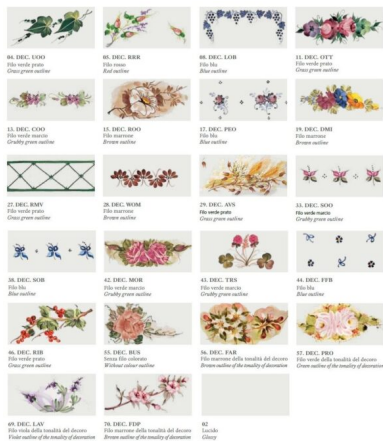

GALLERIA IMMAGINI

AG - Argento
Silver