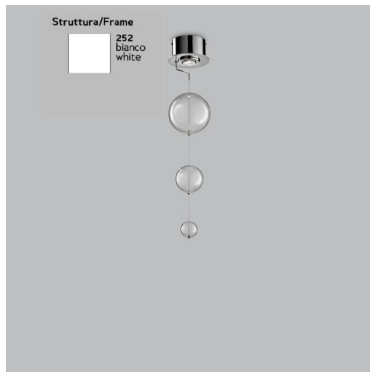

Il prezzo varia in funzione del colore delle sfere e della finitura della base

In foto l'applique con base verniciata bianca e sfere bianche

INFORMAZIONI AGGIUNTIVE

Dimensioni	L 10 - P.18 cm
Altezza (cm)	35
Luci	GU10
Vetro	Sfere 2 ø 15 + 2 ø 20 , Sfere 2 ø 60 + 1 ø 100
Colore	ambra , bianco , foglia oro , nero , rosso , trasparente
Finiture	base verniciata bianca
Tipologia	Applique
Prodotto pronto in	30 giorni
Garanzia del produttore	24 mesi
Ambiente	Soggiorno , Sala , Cucina , Camera da letto , Ingresso / corridoio / scalinata , Bagno , Mansarda , Studio
Stile	Moderno , Contemporaneo

Invia

TI POTREBBERO INTERESSARE

**[Plafoniera 1 luce
base acciaio inox -
252.501 - Bolero -
Metal Lux](#)**

**[Plafoniera 12 luci
base verniciata
bianca- 252.390 -
Bolero - Metal Lux](#)**

**[Plafoniera 6 luci
base verniciata
bianca - 252.360 -
Bolero - Metal Lux](#)**