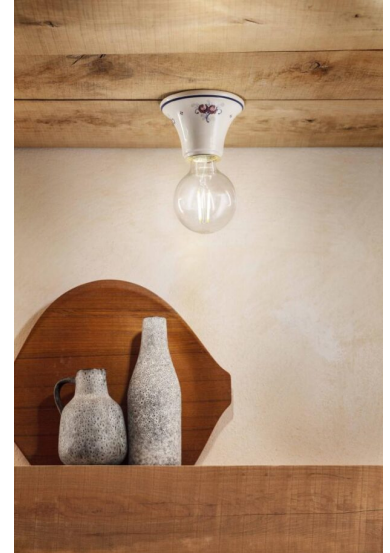

## **DESCRIZIONE PRODOTTO**

Applique alogeno in ceramica bianca lucida decorata a mano. Il decoro è floreale con filo verde.

04.DEC.UOO

Consigliato per illuminare zone di passaggio come ingressi, corridoi, scalinate ma anche per avere una luce soffusa in soggiorno e in sala da pranzo in stile country e shabby chic

## TI POTREBBERO INTERESSARE

[Ferroluce Classic  
applique 1 luce  
C430 - Trieste](#)

[Ferroluce Classic  
applique 1 luce  
C304 - Trieste](#)

[Ferroluce Classic  
applique 2 luci  
C304-14 - Trieste](#)