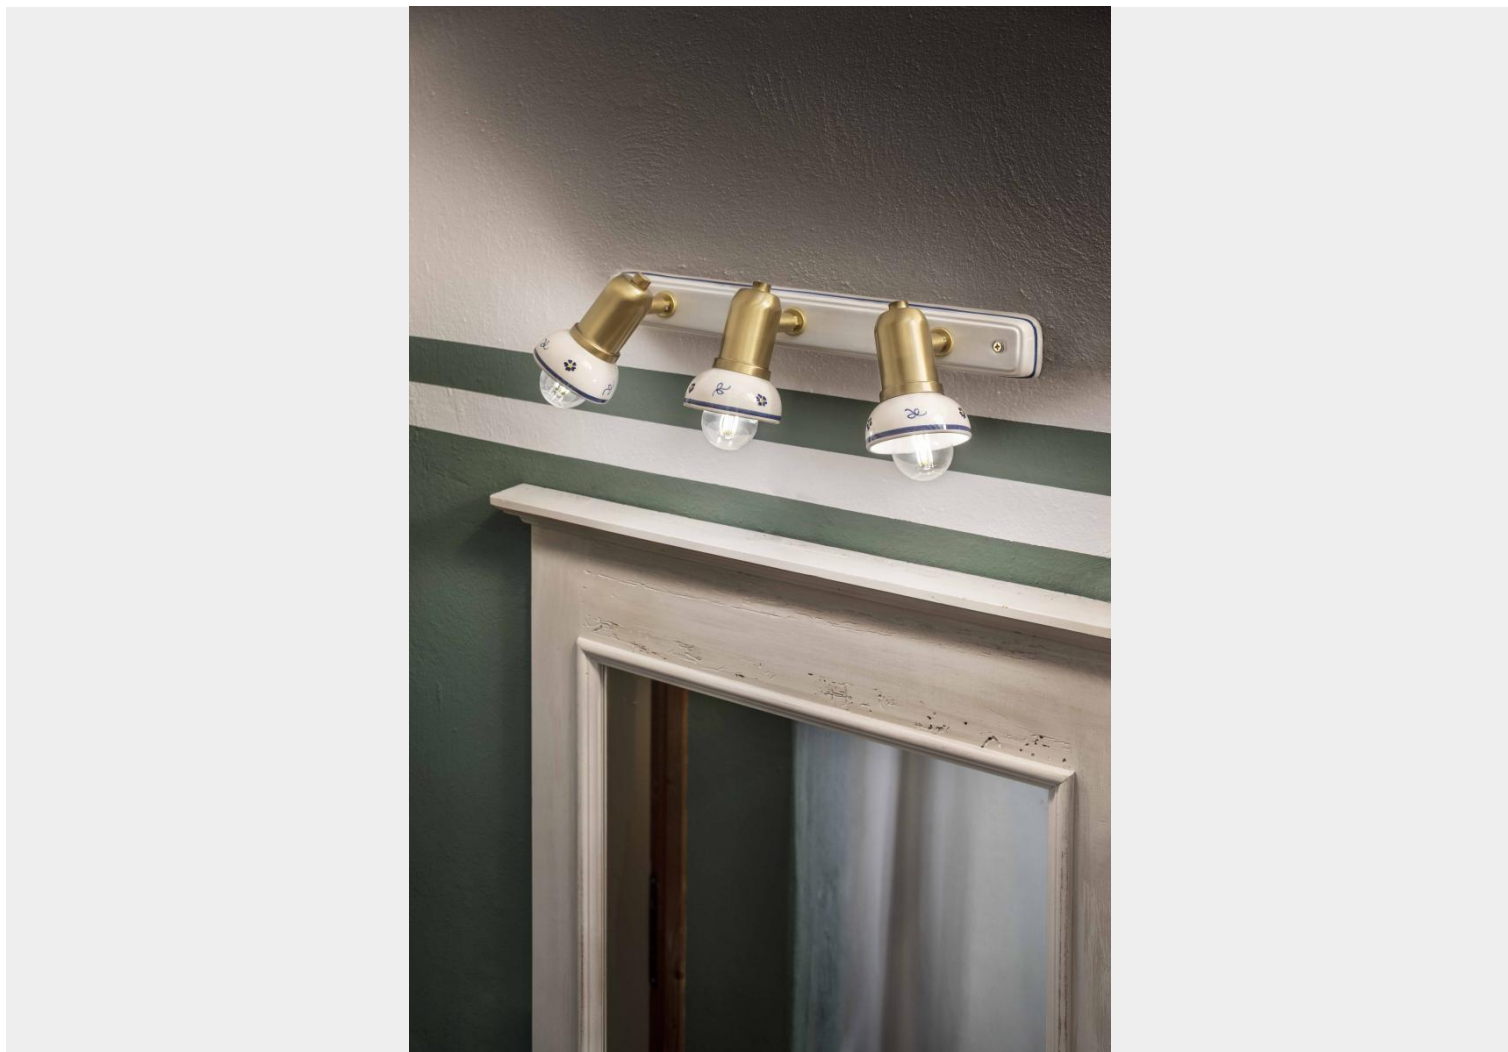

APPLIQUE 3 LUCI SAVONA - C183/AP FERROLUCE

~~€ 406,00~~ Il prezzo originale era:
€ 406,00. € 369,00 Il prezzo attuale è: **€ 369,00.**

Savona Applique 3 luci su asta, particolari in metallo ottone satinato (OS) e in ceramica bianca decorata (44 dec. FFB) La lunghezza è di cm. 41, lo spessore cm. 17.

Per illuminare corridoi, ingressi, soggiorni e sale da pranzo in stile country chic e sopra le

specchiere.

Savona è una collezione completa di faretti, plafoniere e applique con diffusore in ceramica decorata a mano, E' una serie pensata per completare l'illuminazione di quegli ambienti che necessitano di una luce discreta .

CODICE: C183 | **Categorie:** [Illuminazione interni](#), [Applique](#), [Faretti](#) | **tag:** [faretto ceramica](#), [applique ceramica](#)

DESCRIZIONE PRODOTTO

Savona Applique 3 luci su asta, particolari in metallo ottone satinato (OS) e in ceramica bianca decorata (44 dec. FFB) La lunghezza è di cm. 41, lo spessore cm. 17.