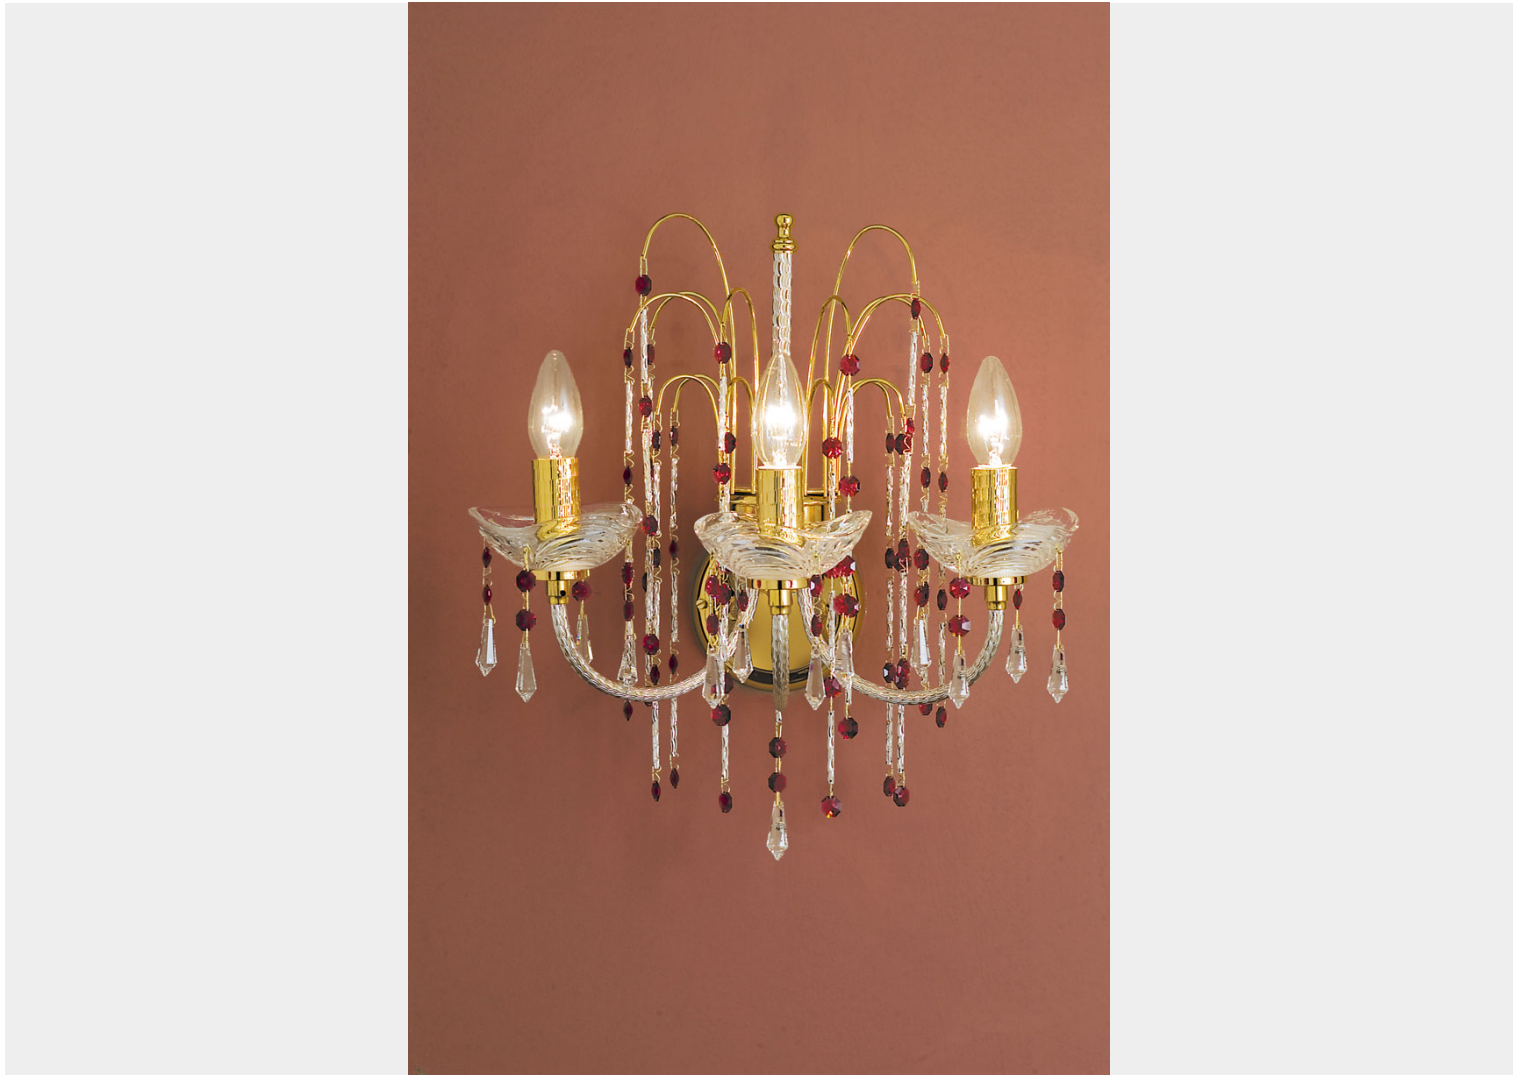

### **APPLIQUE 3 LUCI 413/A3 ROYAL CRYSTAL ARREDOLUCE**

**€ 272,00**

Elegante lampada da parete 3 luci in metallo dorato , con componenti in alluminio diamantato e ottagoni rossi.

Indicata per illuminare ingressi, scale, corridoi, ai lati di specchiere, sale soggiorni e camere da letto arredate in stile classico.

Disponibile anche nella finitura cromo.

Completano la serie lampadari a 5 e a 8 luci, e lampada da tavolo.

**CODICE:** 413/A3 | **Categorie:** [Illuminazione interni](#), [Applique](#) | **tag:** [applique cristallo](#), [applique alluminio diamantato](#), [applique swarovski](#)

## **DESCRIZIONE PRODOTTO**

Elegante lampada da parete 3 luci in metallo dorato , con componenti in alluminio diamantato e ottagoni rossi.

Indicata per illuminare ingressi, scale, corridoi, ai lati di specchiere, sale soggiorni e camere da letto arredate in stile classico.

Disponibile anche nella finitura cromo.

Completano la serie lampadari a 5 e a 8 luci, e lampada da tavolo.

**INFORMAZIONI AGGIUNTIVE**

<b>Peso</b>	2 kg
<b>Diametro (cm)</b>	<a href="#">4,5</a>
<b>Altezza (cm)</b>	40
<b>Luci</b>	<a href="#">max 60W E14 per luce</a>
<b>Lampadine</b>	<a href="#">escluse</a>
<b>Struttura</b>	<a href="#">Metallo</a>
<b>Colori disponibili</b>	<a href="#">Cromo, Oro 24 kt</a>
<b>Tipologia</b>	<a href="#">Applique</a>
<b>Ambiente</b>	<a href="#">Soggiorno, Sala, Camera da letto, Ingresso / corridoio / scalinata, Bagno, Mansarda, Studio</a>
<b>Prodotto pronto in</b>	<a href="#">30 giorni</a>
<b>Garanzia del produttore</b>	<a href="#">24 mesi</a>