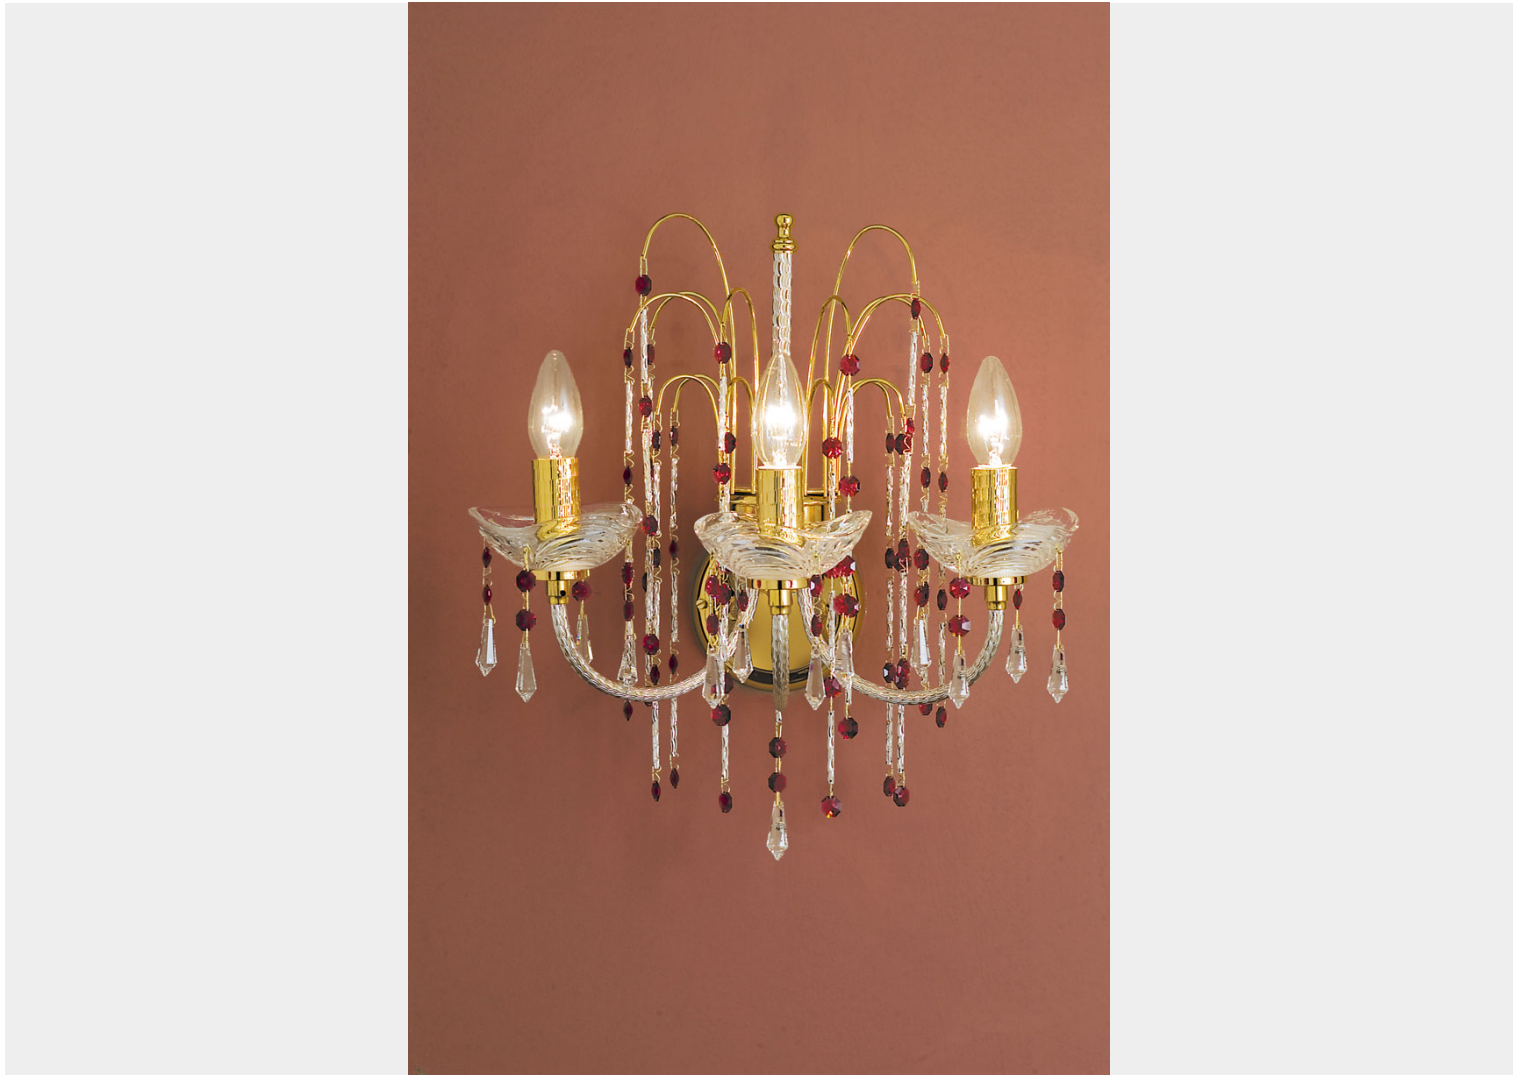

APPLIQUE 3 LUCI 413/A3 ROYAL CRYSTAL ARREDOLUCE

€ 272,00

Elegante lampada da parete 3 luci in metallo dorato , con componenti in alluminio diamantato e ottagoni rossi.

Indicata per illuminare ingressi, scale, corridoi, ai lati di specchiere, sale soggiorni e camere da letto arredate in stile classico.

Disponibile anche nella finitura cromo.

Completano la serie lampadari a 5 e a 8 luci, e lampada da tavolo.

CODICE: 413/A3 | **Categorie:** [Illuminazione interni](#), [Applique](#) | **tag:** [applique cristallo](#), [applique alluminio diamantato](#), [applique swarovski](#)

VARIANTI

Immagine	SKU	Stock Status	Stock Quantity	Descrizione	Colori disponibili	Prezzo
	413/A3 CROMO				Cromo	€ 272,00
	413/A3 ORO				Oro 24 kt	€ 272,00

DESCRIZIONE PRODOTTO

Elegante lampada da parete 3 luci in metallo dorato , con componenti in alluminio diamantato e ottagoni rossi.

Indicata per illuminare ingressi, scale, corridoi, ai lati di specchiere, sale soggiorni e camere da letto arredate in stile classico.

Disponibile anche nella finitura cromo.

Completano la serie lampadari a 5 e a 8 luci, e lampada da tavolo.