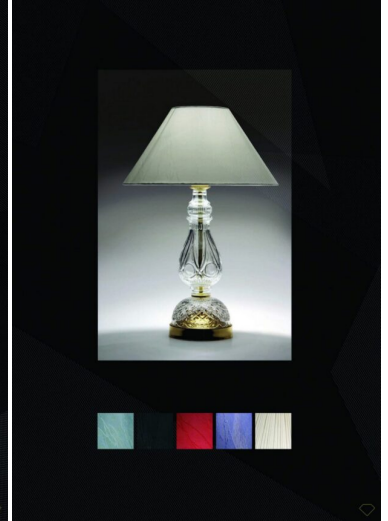

## APPLIQUE 3 LUCI - 102032100 DE LUXE - WRANOVSKY

**€ 236,00**

Applique 3 luci della collezione De Luxe, tipologia traditional-crystal-chandeliers.

Le braccia e le parti in vetro di questo applique sono realizzate in cristallo e riccamente decorate con finiture in cristallo tagliato di altissima qualità ad alto contenuto di piombo. La superficie della parte metallica è ricoperta da uno strato protettivo e decorata con vernice dorata.

Finiture in oro, 3 luci . Consigliato in ambienti classici , per illuminare ingressi, corridoi, sale da pranzo, soggiorni

Se ti piace il design di una delle nostre illuminazioni ma devi modificare le dimensioni, il numero di lampadine, i colori o modificare completamente alcune parti dell'illuminazione, possiamo personalizzarlo solo per te.

Invia

**TI POTREBBERO INTERESSARE**

**Lampadario 12 luci -  
De Luxe -  
Wranovsky**

**Applique 5 luci -  
102052100 De Luxe  
- Wranovsky**

**Piantana 6 luci - De  
Luxe 6 Candleholder  
Gold - Wranovsky**