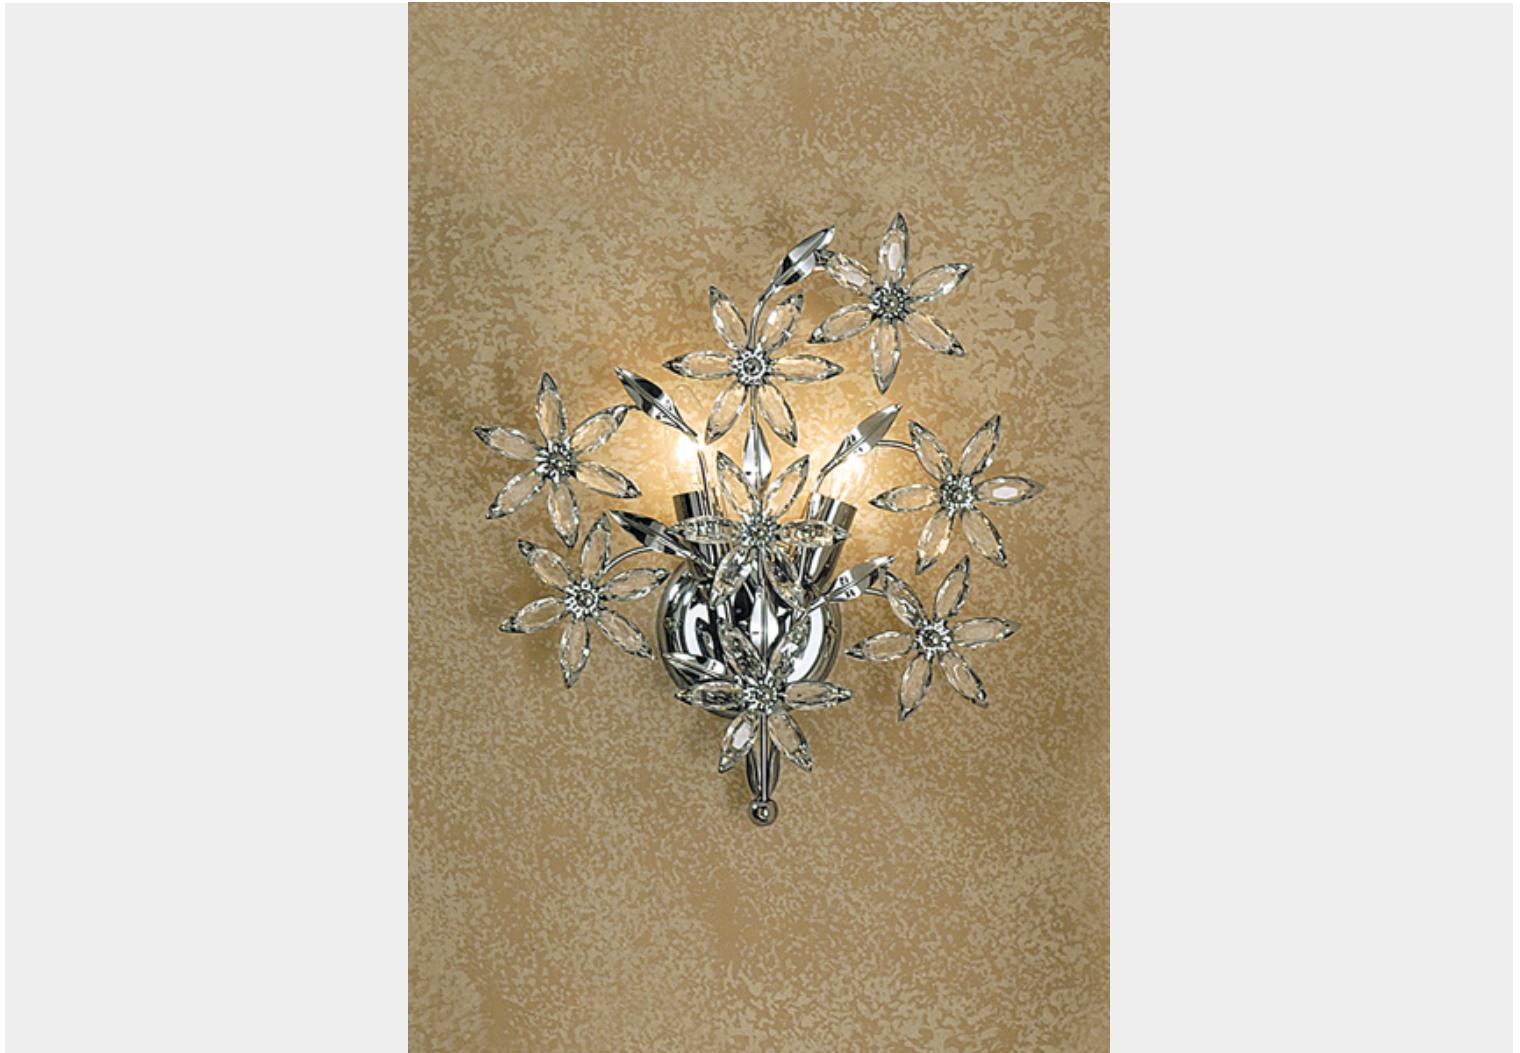

APPLIQUE 2 LUCI - SWEET FLOWER - 506/A2 -ARREDO LUCE

€ 192,00

Applique 2 luci in metallo, finitura cromo e stelle con ovali di Murano in cristallo.
Il prodotto può essere personalizzato per dimensione, numero di luci, finitura (oro 24Kt e cromo)
Consigliato per ambiente classico, classico-moderno

CODICE: 506/A2 | **Categorie:** [Illuminazione interni](#), [Applique](#) | **tag:** [applique cristallo](#)

VARIANTI

Immagine	SKU	Stock Status	Stock Quantity	Descrizione	Colori disponibili	Prezzo
	506/A2-Cromo				Cromo	€ 192,00
	506/A2-Oro 24 kt				Oro 24 kt	€ 192,00

GALLERIA IMMAGINI

DESCRIZIONE PRODOTTO

Applique 2 luci in metallo, finitura cromo e stelle con ovali di Murano in cristallo.

Il prodotto può essere personalizzato per dimensione, numero di luci, finitura (oro 24Kt e cromo)
Consigliato per ambiente classico, classico-moderno

INFORMAZIONI AGGIUNTIVE

Peso	2 kg
Diametro (cm)	34
Altezza (cm)	35
Luci	max 40W E14 per luce
Lampadine	escluse
Struttura	Metallo
Colori disponibili	Cromo, Oro 24 kt
Vetro di Murano	1
Tipologia	Applique
Ambiente	Soggiorno, Sala, Cucina, Camera da letto, Ingresso / corridoio / scalinata, Mansarda, Studio
Prodotto pronto in	30 giorni
Garanzia del produttore	24 mesi