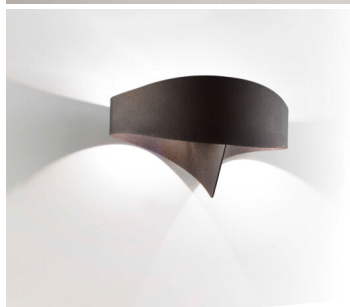

APPLIQUE 2 LUCI -1003 - SCUDO - SELENE ILLUMINAZIONE

€ 131,00 - € 240,00

Applique 2 luci G9, in acciaio bianco gesso.

L'applique della collezione Scudo è in acciaio sagomato al laser , successivamente piegato a mano, creando un elemento unico ed avvolgente.

Dal design accattivante e moderno, questa splendida lampada da parete è disponibile in vari colori come bianco gesso, bronzo scuro o nero raggrinzante, e varie finiture, quali foglia oro e argento.

Inoltre è disponibile con lampade G9 o a Led.

GALLERIA IMMAGINI

DESCRIZIONE PRODOTTO

Applique 2 luci G9, in acciaio bianco gesso.

L'applique della collezione Scudo è in acciaio sagomato al laser , successivamente piegato a mano, creando un elemento unico ed avvolgente.