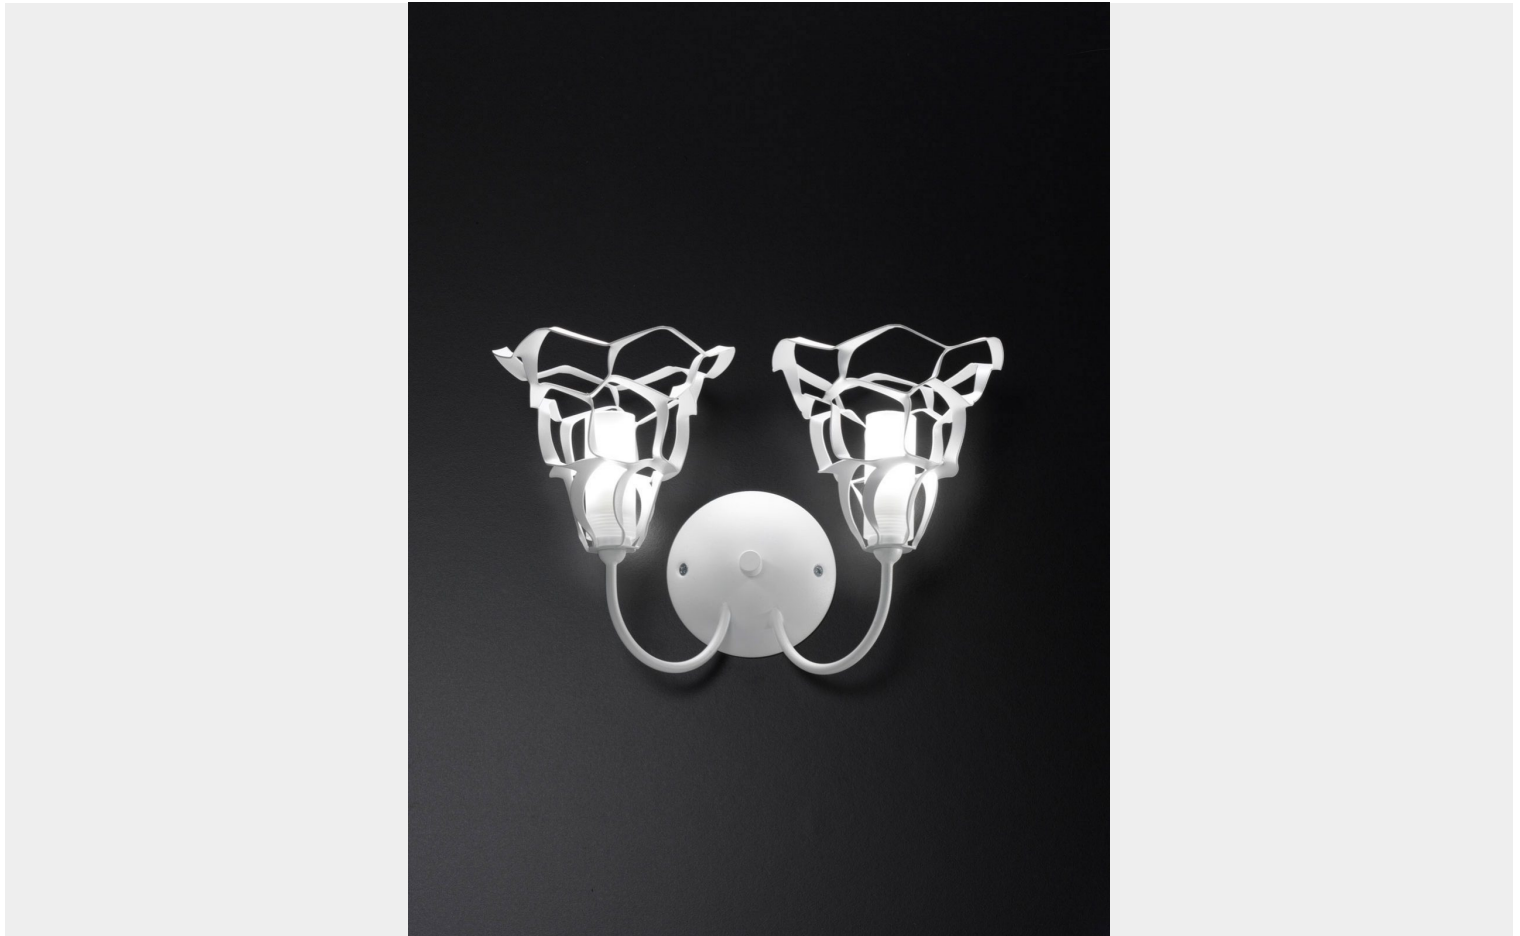

## APPLIQUE 2 LUCI -1048/A2 - ANAIS SELENE

**€ 185,00**

Elegante lampada da parete 2 luci finitura bianca.

L'esclusiva forma rende questa applique un oggetto di design moderno ed eclettico, da inserire in un ambiente elegante e trendy.

Per illuminare zone di passaggio, corridoi e ingressi, sale da pranzo, soggiorni e camere da letto

La collezione Anais si compone da una serie di sospensioni e di lampade da tavolo di dimensioni diverse, di applique e lampadari.

## **DESCRIZIONE PRODOTTO**

Elegante lampada da parete 2 luci finitura bianca.

L'esclusiva forma rende questa applique un oggetto di design moderno ed eclettico, da inserire in un ambiente elegante e trendy.