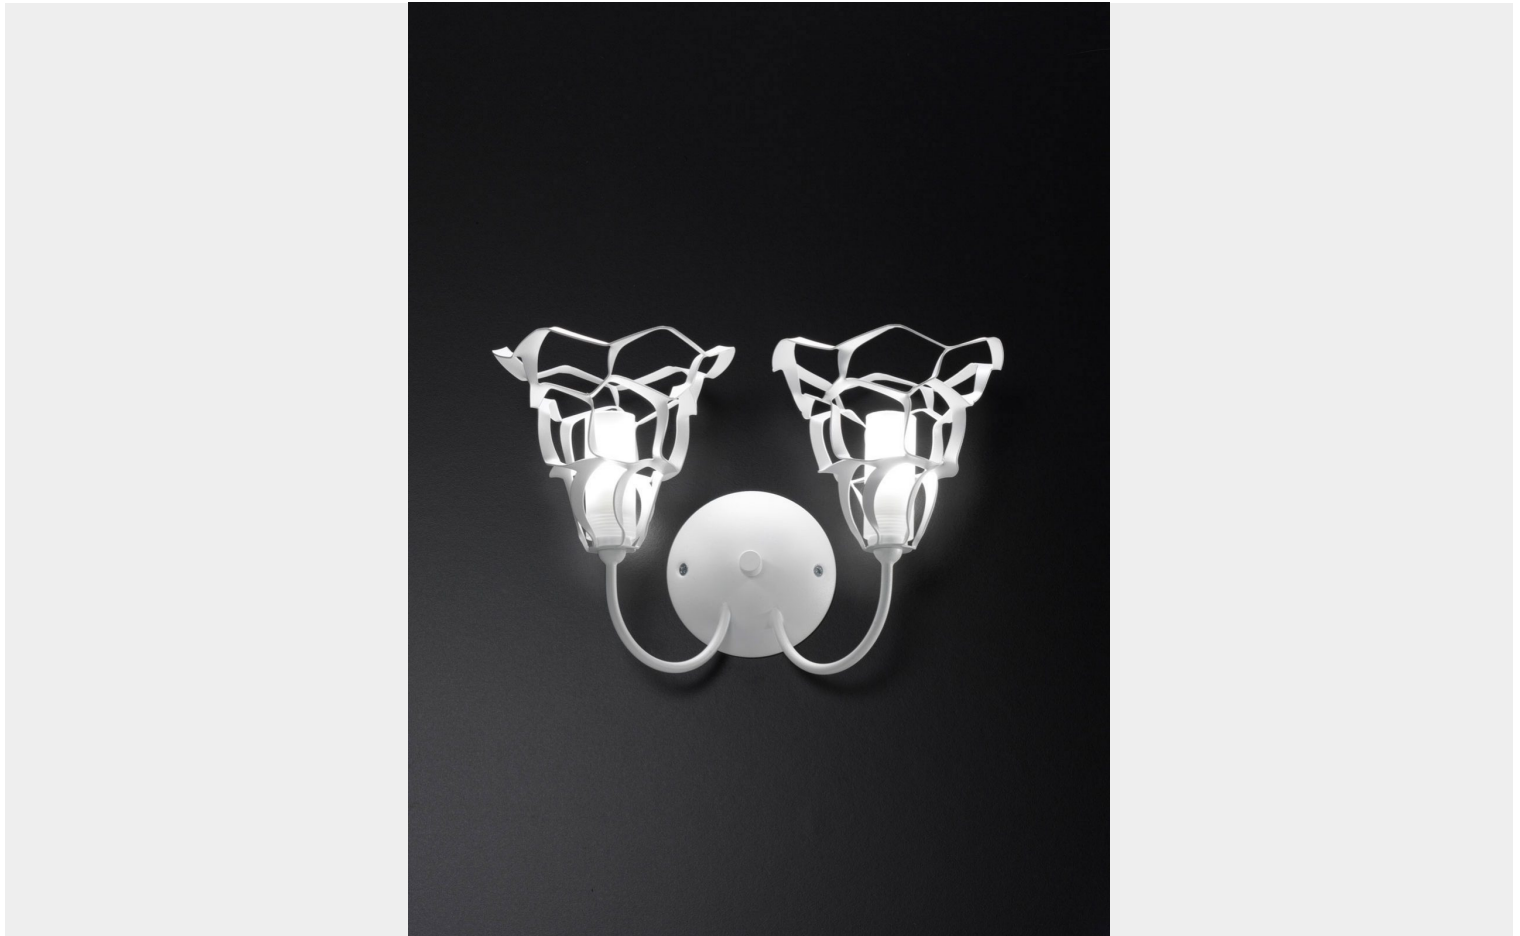

## **APPLIQUE 2 LUCI -1048/A2 - ANAIS SELENE**

**€ 185,00**

Elegante lampada da parete 2 luci finitura bianca.

L'esclusiva forma rende questa applique un oggetto di design moderno ed eclettico, da inserire in un ambiente elegante e trendy.

Per illuminare zone di passaggio, corridoi e ingressi, sale da pranzo, soggiorni e camere da letto

La collezione Anais si compone da una serie di sospensioni e di lampade da tavolo di dimensioni diverse, di applique e lampadari.

## **DESCRIZIONE PRODOTTO**

Elegante lampada da parete 2 luci finitura bianca.

L'esclusiva forma rende questa applique un oggetto di design moderno ed eclettico, da inserire in un ambiente elegante e trendy.