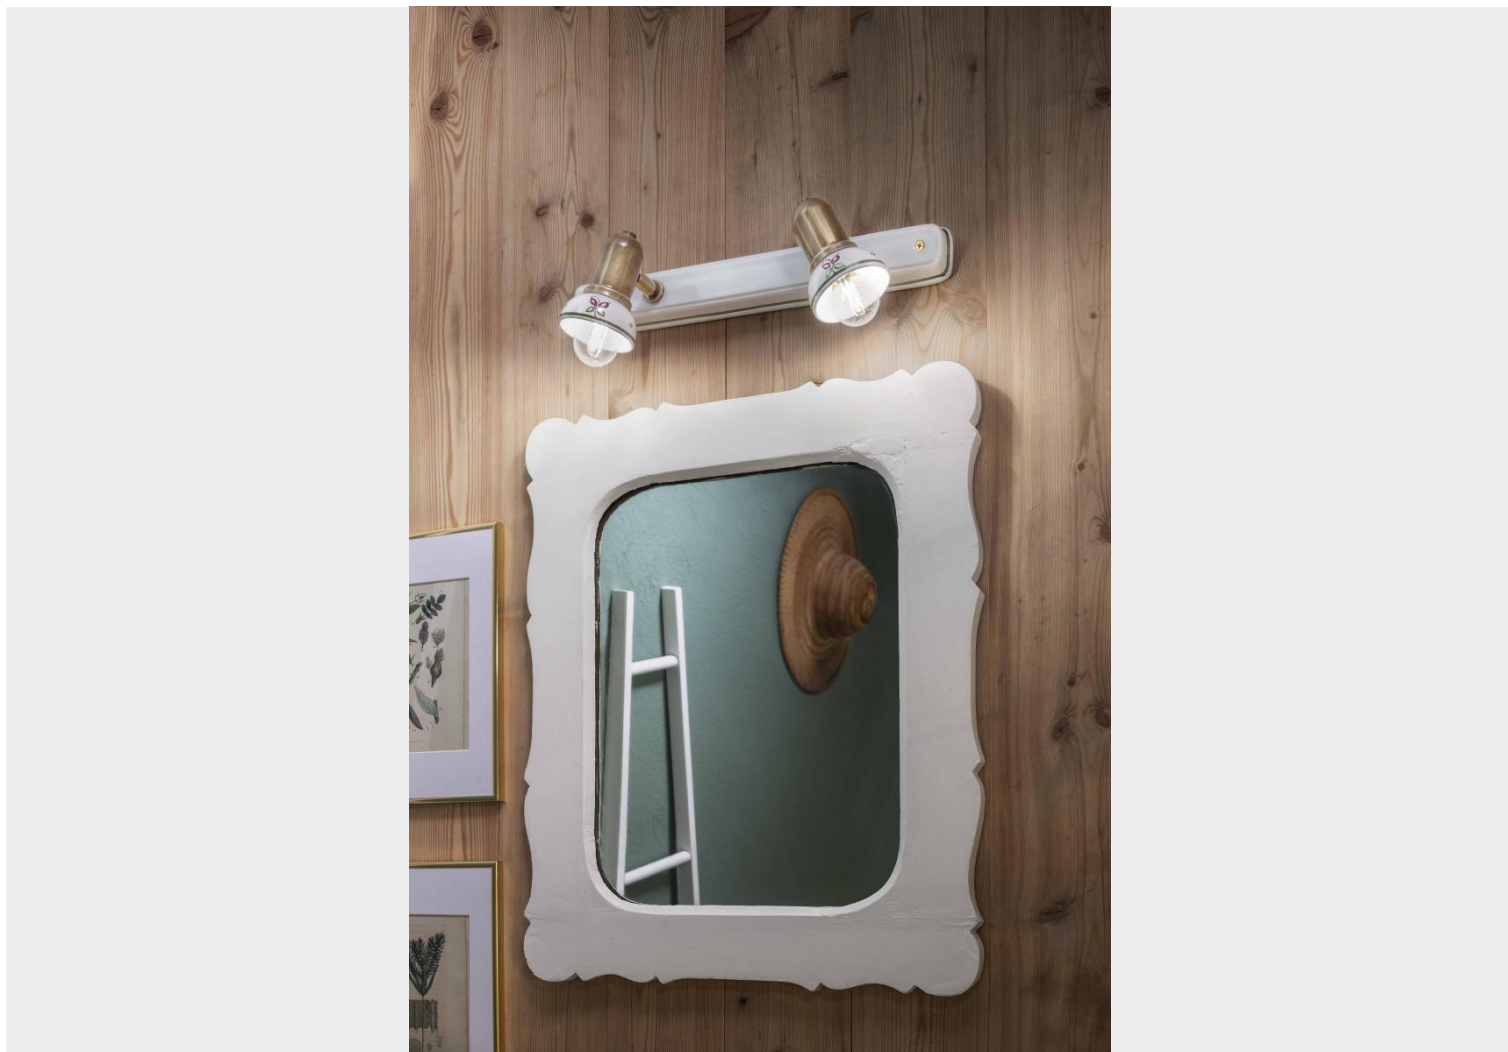

APPLIQUE 2 LUCI SAVONA C182 - FERROLUCE

~~€ 294,00~~ Il prezzo originale era:
~~€ 294,00.~~ € 267,00 Il prezzo attuale è: € 267,00.

Savona Applique 2 luci su asta, particolari in metallo ottone brunito (Ob) e in ceramica bianca decorata (33 DEC.S00) La lunghezza è di cm. 41, lo spessore cm. 17.

Per illuminare corridoi, ingressi, soggiorni e sale da pranzo in stile country chic e sopra le

specchiere.

Savona è una collezione completa di faretti, plafoniere e applique con diffusore in ceramica decorata a mano, E' una serie pensata per completare l'illuminazione di quegli ambienti che necessitano di una luce discreta .

CODICE: C182 | **Categorie:** [Illuminazione interni](#), [Applique](#) | **tag:** [applique ceramica](#), [faretto ceramica](#)

DESCRIZIONE PRODOTTO

Savona Applique 2 luci su asta, particolari in metallo ottone brunito (Ob) e in ceramica bianca decorata (33 DEC.SOO) La lunghezza è di cm. 41, lo spessore cm. 17.