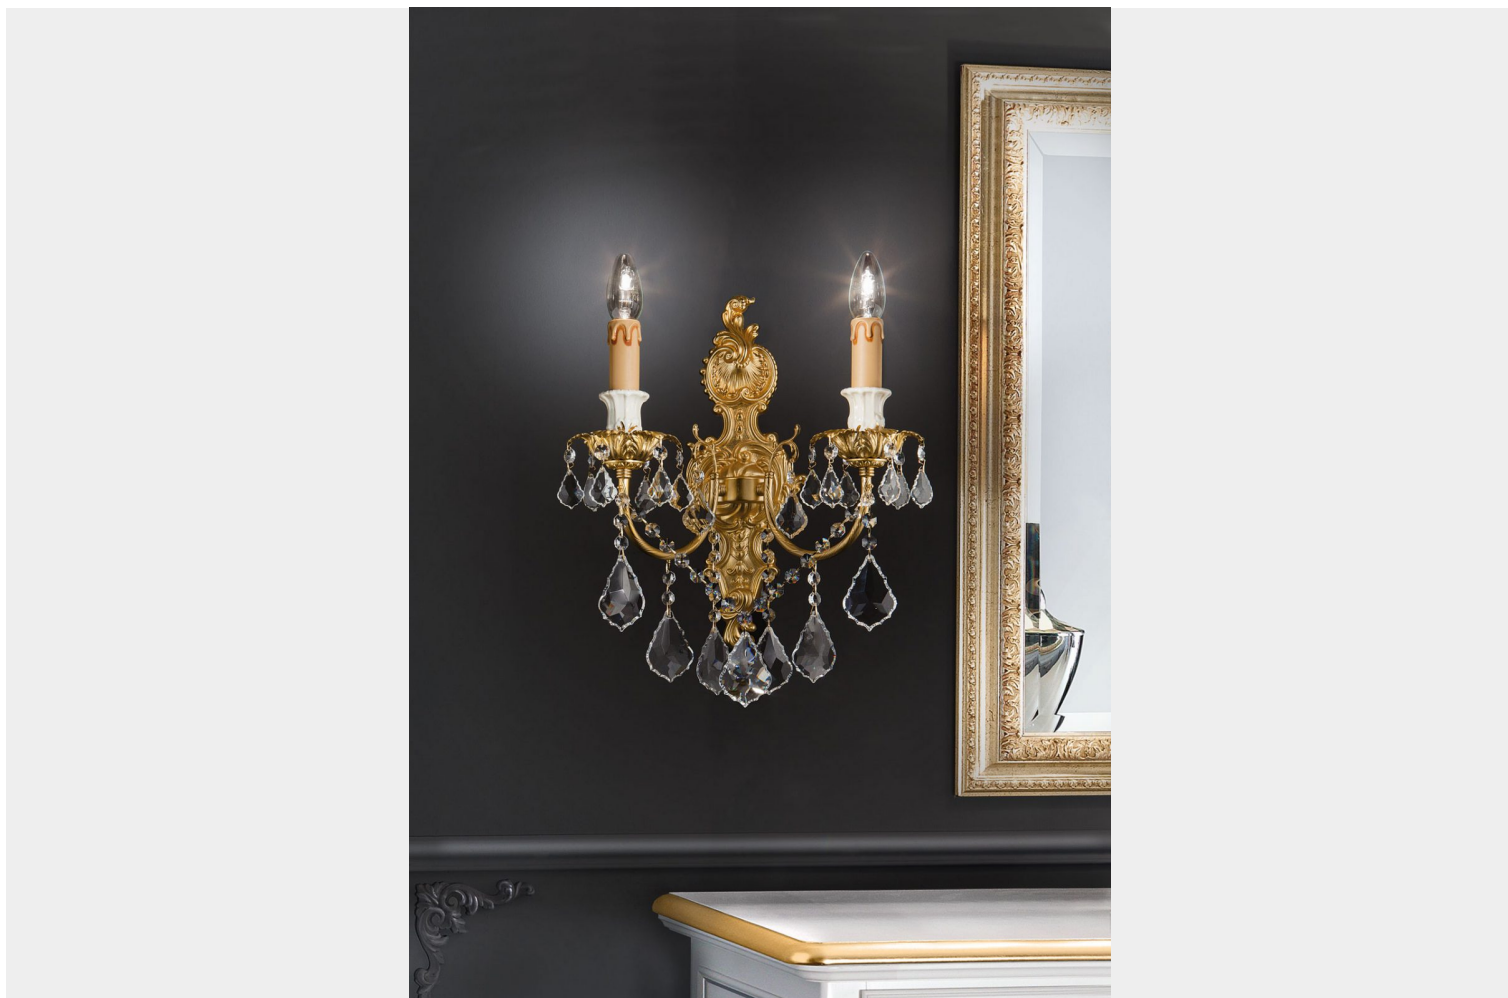

## **APPLIQUE 2 LUCI IN FUSIONE ARTISTICA - 805/A2 - MONICA & MILUNA - ARREDOLUCE**

**€ 600,00**

Applique 2 luci in fusione artistica di ottone, finiture in oro opaco 24 kt, porcellana bianca e blu con applicazione oro zecchino, decorata a mano. La pendagliera è in cristallo.

Adatto per ingressi, corridoi, soggiorni e sale da pranzo arredate in stile classico

Sono disponibili lampade da terra, lampada da tavolo e lampadari coordinati all'applique.

**CODICE:** 805/A2 | **Categorie:** [Illuminazione interni](#), [Applique](#) | **tag:** [applique cristallo](#)

## DESCRIZIONE PRODOTTO

Applique 2 luci in fusione artistica di ottone, finiture in oro opaco 24 kt, porcellana bianca e blu con applicazione oro zecchino, decorata a mano. La pendagliera è in cristallo

<b>Peso</b>	3 kg
<b>Diametro (cm)</b>	<a href="#">36</a>
<b>Altezza (cm)</b>	45
<b>Luci</b>	<a href="#">max 60W E14 per luce</a>
<b>Lampadine</b>	<a href="#">escluse</a>
<b>Struttura</b>	<a href="#">Ottone</a>
<b>Colori disponibili</b>	<a href="#">Oro opaco 24 kt</a>
<b>Tipologia</b>	<a href="#">Applique</a>
<b>Ambiente</b>	<a href="#">Soggiorno</a> , <a href="#">Sala</a> , <a href="#">Camera da letto</a> , <a href="#">Ingresso / corridoio / scalinata</a> , <a href="#">Bagno</a> , <a href="#">Mansarda</a> , <a href="#">Studio</a>
<b>Prodotto pronto in</b>	<a href="#">30 giorni</a>
<b>Garanzia del produttore</b>	<a href="#">24 mesi</a>