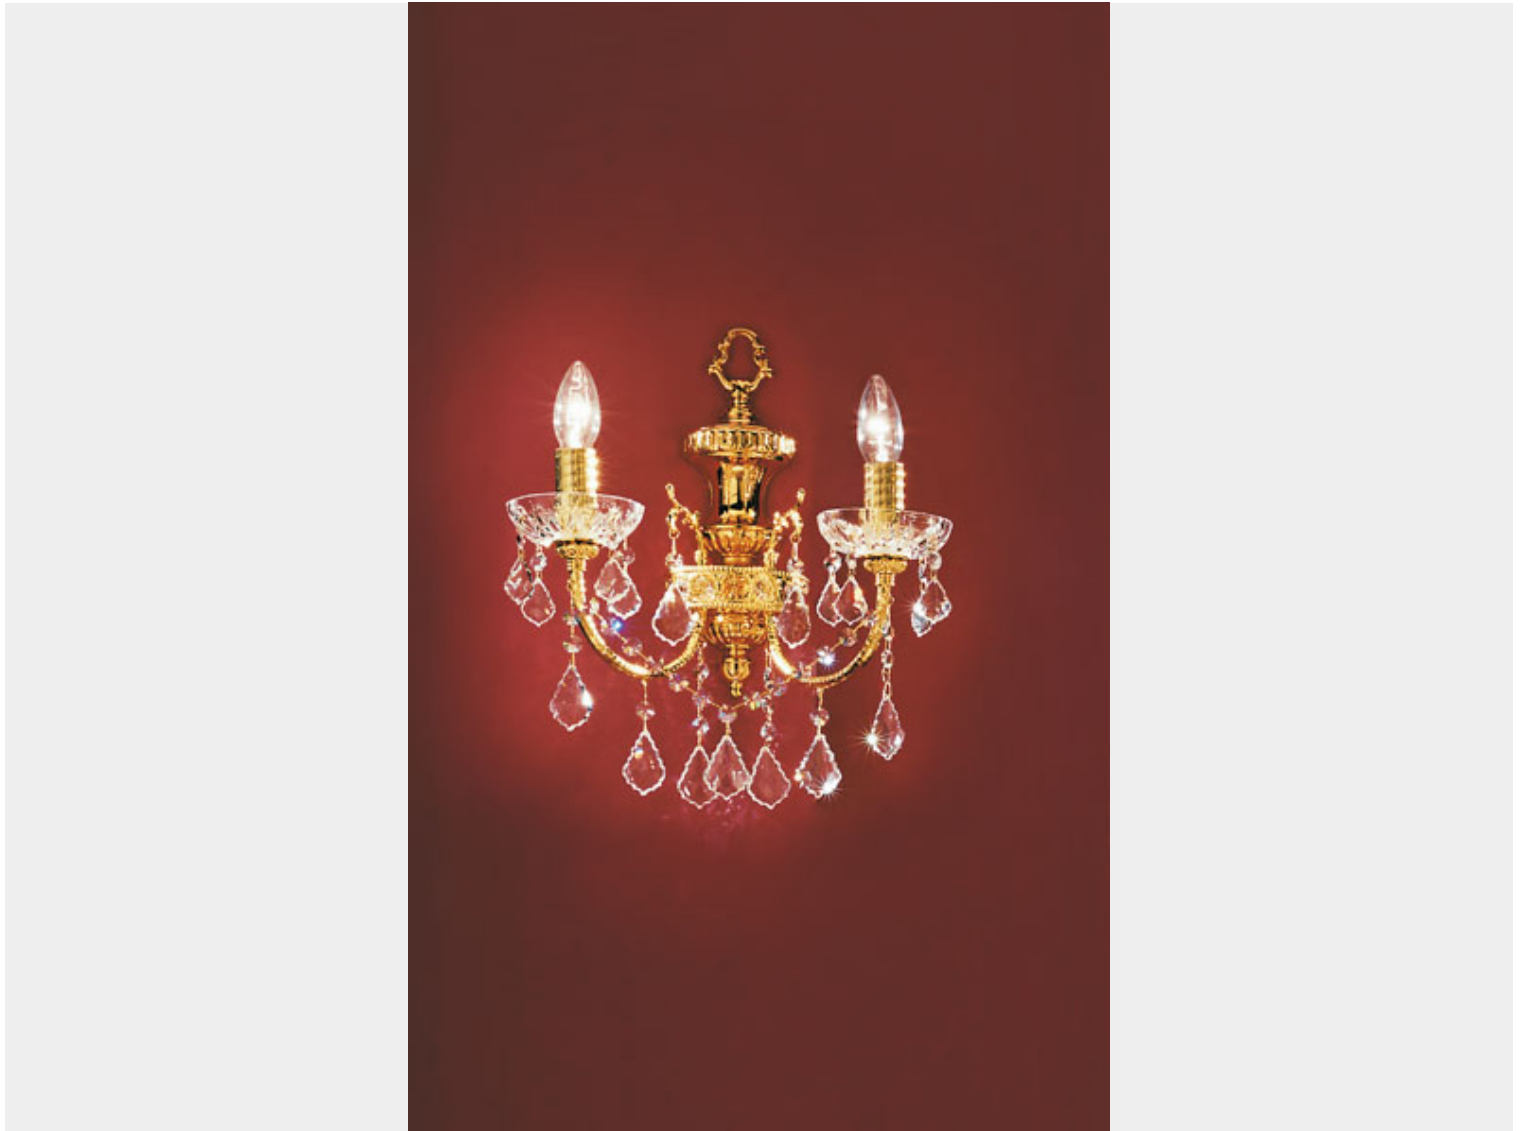

## APPLIQUE 2 LUCI ORO E CRISTALLO - 702/A2 LUXURY CRYSTAL - ARREDOLUCE

**€ 360,00**

Applique 2 luci con bracci in ottone diamantato e componenti in fusione di ottone, finitura oro 24Kt. La pendagliera è in cristallo e le bobeches sono in cristallo. La lampada da parete è ideale per i lati di specchiere, sale, soggiorni, camere da letto, ingresso,

corridoi e scale in stile classico.

Il prodotto può essere personalizzato per finitura (oro 24Kt e cromo) e per dimensione.  
Completano la serie, splendidi lampadari di dimensioni diverse

**CODICE:** 701/A2 | **Categorie:** [Illuminazione interni](#), [Applique](#) | **tag:** [applique swarovski](#), [applique dorato](#)

### DESCRIZIONE PRODOTTO

Applique 2 luci con bracci in ottone diamantato e componenti in fusione di ottone, finitura oro 24Kt.  
La pendagliera è in cristallo e le bobeches sono in cristallo.

La lampada da parete è ideale per i lati di specchiere, sale, soggiorni, camere da letto, ingresso, corridoi e scale in stile classico.

Il prodotto può essere personalizzato per finitura (oro 24Kt e cromo) e per dimensione. Completano la serie, splendidi lampadari di dimensioni diverse

**INFORMAZIONI AGGIUNTIVE**

<b>Peso</b>	3 kg
<b>Diametro (cm)</b>	<a href="#">35</a>
<b>Altezza (cm)</b>	35
<b>Luci</b>	<a href="#">max 40W E14 per luce</a>
<b>Lampadine</b>	<a href="#">escluse</a>
<b>Struttura</b>	<a href="#">Metallo</a>
<b>Colori disponibili</b>	<a href="#">Cromo, Oro 24 kt</a>
<b>Tipologia</b>	<a href="#">Applique</a>
<b>Ambiente</b>	<a href="#">Soggiorno, Sala, Cucina, Camera da letto, Ingresso / corridoio / scalinata, Mansarda, Studio</a>
<b>Prodotto pronto in</b>	<a href="#">30 giorni</a>
<b>Garanzia del produttore</b>	<a href="#">24 mesi</a>