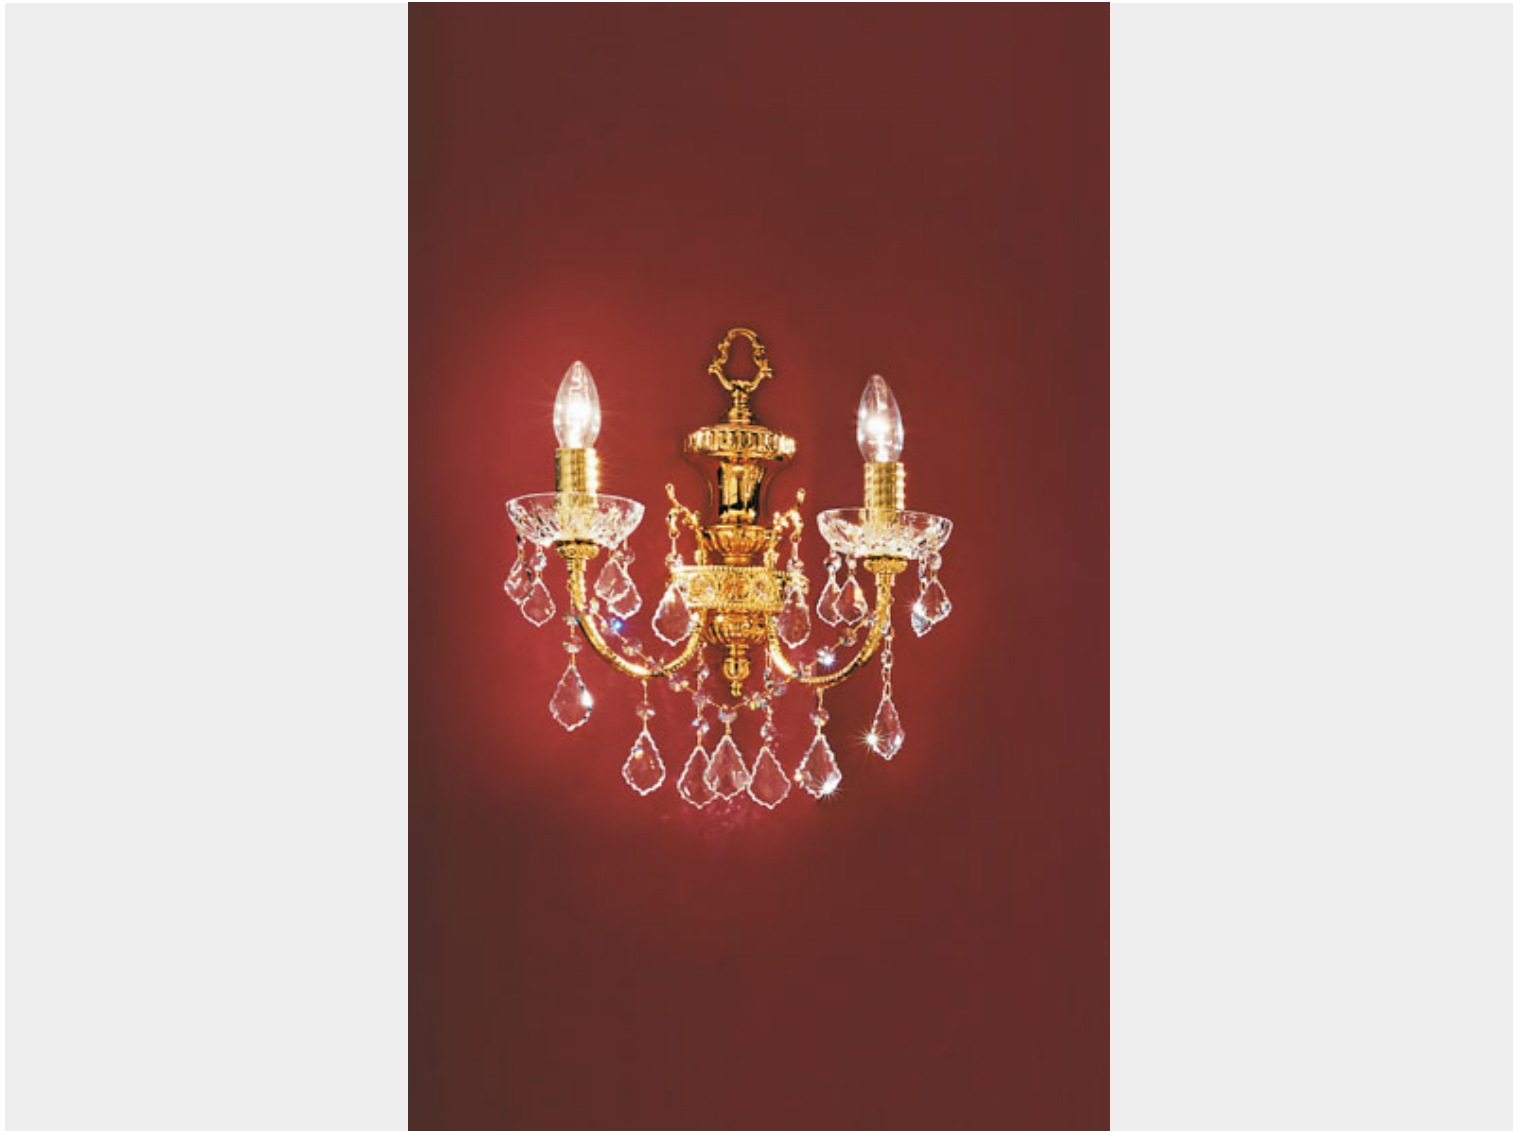

APPLIQUE 2 LUCI ORO E CRISTALLO - 702/A2 LUXURY CRYSTAL - ARREDOLUCE

€ 360,00

Applique 2 luci con bracci in ottone diamantato e componenti in fusione di ottone, finitura oro 24Kt. La pendagliera è in cristallo e le bobeches sono in cristallo.
La lampada da parete è ideale per i lati di specchiere, sale, soggiorni, camere da letto, ingresso,

corridoi e scale in stile classico.

Il prodotto può essere personalizzato per finitura (oro 24Kt e cromo) e per dimensione.
Completano la serie, splendidi lampadari di dimensioni diverse

CODICE: 701/A2 | **Categorie:** [Illuminazione interni](#), [Applique](#) | **tag:** [applique swarovski](#), [applique dorato](#)

DESCRIZIONE PRODOTTO

Applique 2 luci con bracci in ottone diamantato e componenti in fusione di ottone, finitura oro 24Kt.
La pendagliera è in cristallo e le bobeches sono in cristallo.

La lampada da parete è ideale per i lati di specchiere, sale, soggiorni, camere da letto, ingresso, corridoi e scale in stile classico.

Il prodotto può essere personalizzato per finitura (oro 24Kt e cromo) e per dimensione. Completano la serie, splendidi lampadari di dimensioni diverse

INFORMAZIONI AGGIUNTIVE

Peso	3 kg
Diametro (cm)	35
Altezza (cm)	35
Luci	max 40W E14 per luce
Lampadine	escluse
Struttura	Metallo
Colori disponibili	Cromo, Oro 24 kt
Tipologia	Applique
Ambiente	Soggiorno, Sala, Cucina, Camera da letto, Ingresso / corridoio / scalinata, Mansarda, Studio
Prodotto pronto in	30 giorni
Garanzia del produttore	24 mesi