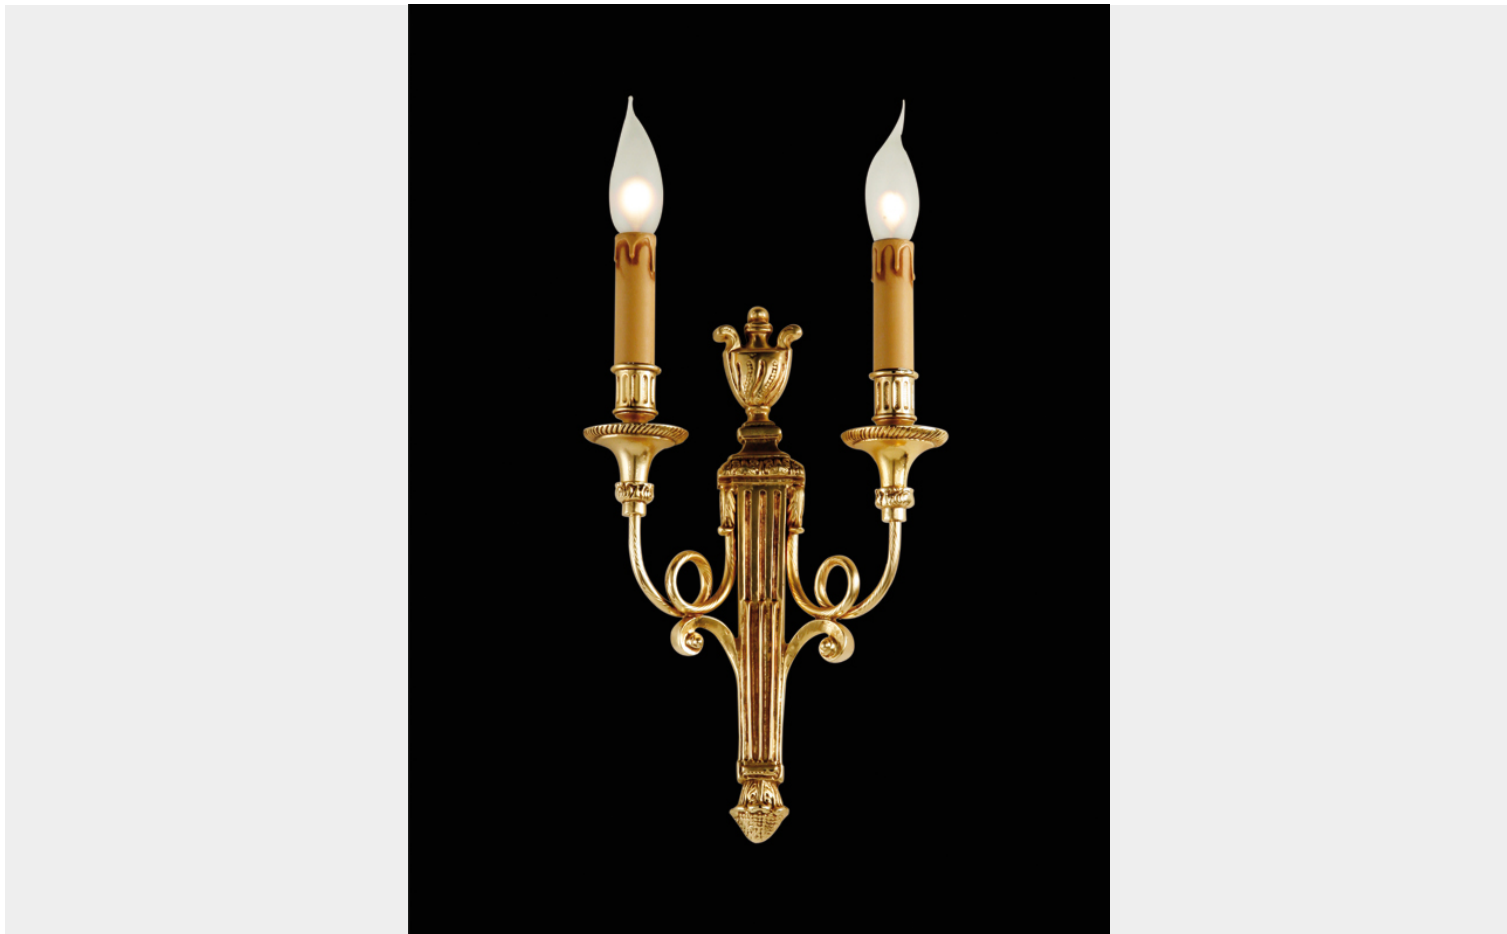

APPLIQUE 2 LUCI IN FUSIONE ARTISTICA DI OTTONE - 12.307/2 - GOLD LIGHT AND CRYSTAL - ARREDO LUCE

€ 719,00

Applique 2 luci in fusione artistica con finitura oro anticato 24Kt
Ideale per ambienti arredati in stile classico, soprattutto ai lati di specchiere.
Nelle foto un esempio di abbinamento

Finiture disponibili :oro anticato 24 kt, argento anticato e bronzo

CODICE: 12.307/2 | **Categorie:** [Illuminazione interni](#), [Applique](#) | **tag:** [applique fusione di ottone](#)

VARIANTI

Immagine	SKU	Stock Status	Stock Quantity	Descrizione	Colori disponibili	Prezzo
	12.307/2 oro antico 24kt				Oro antico 24 kt	€ 719,00
	12.307/2 argento antico				Argento antico	€ 719,00

DESCRIZIONE PRODOTTO

Applique 2 luci in fusione artistica con finitura oro antico 24Kt
Ideale per ambienti arredati in stile classico, soprattutto ai lati di specchiere.
Nelle foto un esempio di abbinamento

Finiture disponibili :oro antico 24 kt, argento antico e bronzo

INFORMAZIONI AGGIUNTIVE

Peso	2 kg
Diametro (cm)	26
Altezza (cm)	40
Luci	max 40W E14 per luce
Lampadine	escluse
Struttura	Ottone
Colori disponibili	Argento anticato , Bronzo , Oro anticato 24 kt
Tipologia	Applique
Stile	Classico , Luxury
Ambiente	Soggiorno , Sala , Camera da letto , Ingresso / corridoio / scalinata , Bagno , Mansarda , Studio
Prodotto pronto in	60 giorni
Garanzia del produttore	24 mesi