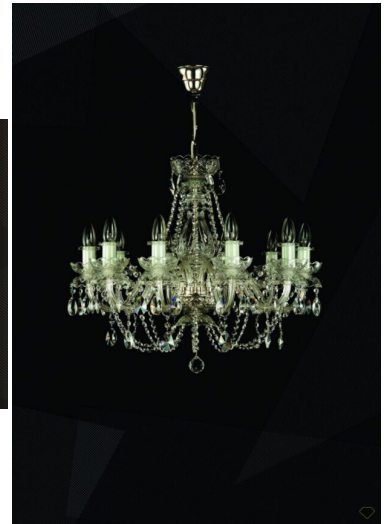

APPLIQUE 2 LUCI - 102022100 DE LUXE - WRANOVSKY

€ 193,00

Applique 2 luci della collezione De Luxe, tipologia traditional-crystal-chandeliers.

Le braccia e le parti in vetro di questo lampadario sono realizzate in cristallo e riccamente decorate con finiture in cristallo tagliato di altissima qualità ad alto contenuto di piombo. La superficie della parte metallica è ricoperta da uno strato protettivo e decorata con vernice dorata.

Le braccia e le parti in vetro di questo lampadario sono realizzate in cristallo e riccamente decorate con finiture in cristallo tagliato di altissima qualità ad alto contenuto di piombo. La superficie della parte metallica è ricoperta da uno strato protettivo e decorata con vernice dorata.

Finiture in oro, 2 luci.

INFORMAZIONI AGGIUNTIVE

Peso	1 kg
Finiture	Oro
Dimensioni	40×25 cm
Luci	40W E14
Pendenti	Crystal
Tipologia	Applique
Prodotto pronto in	30 giorni
Garanzia del produttore	24 mesi
Ambiente	Soggiorno, Sala, Camera da letto, Ingresso / corridoio / scalinata
Stile	Classico

Invia

TI POTREBBERO INTERESSARE

[Lampadario 12 luci -
De Luxe -
Wranovsky](#)

[Applique 5 luci -
102052100 De Luxe
- Wranovsky](#)

[Applique 3 luci -
102032100 De Luxe
- Wranovsky](#)

[Lampadario 10 luci -
De Luxe -
Wranovsky](#)