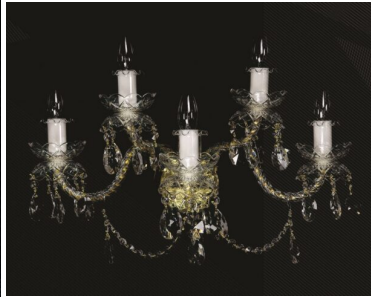

TI POTREBBERO INTERESSARE

[Lampadario 10 luci -
De Luxe -
Wranovsky](#)