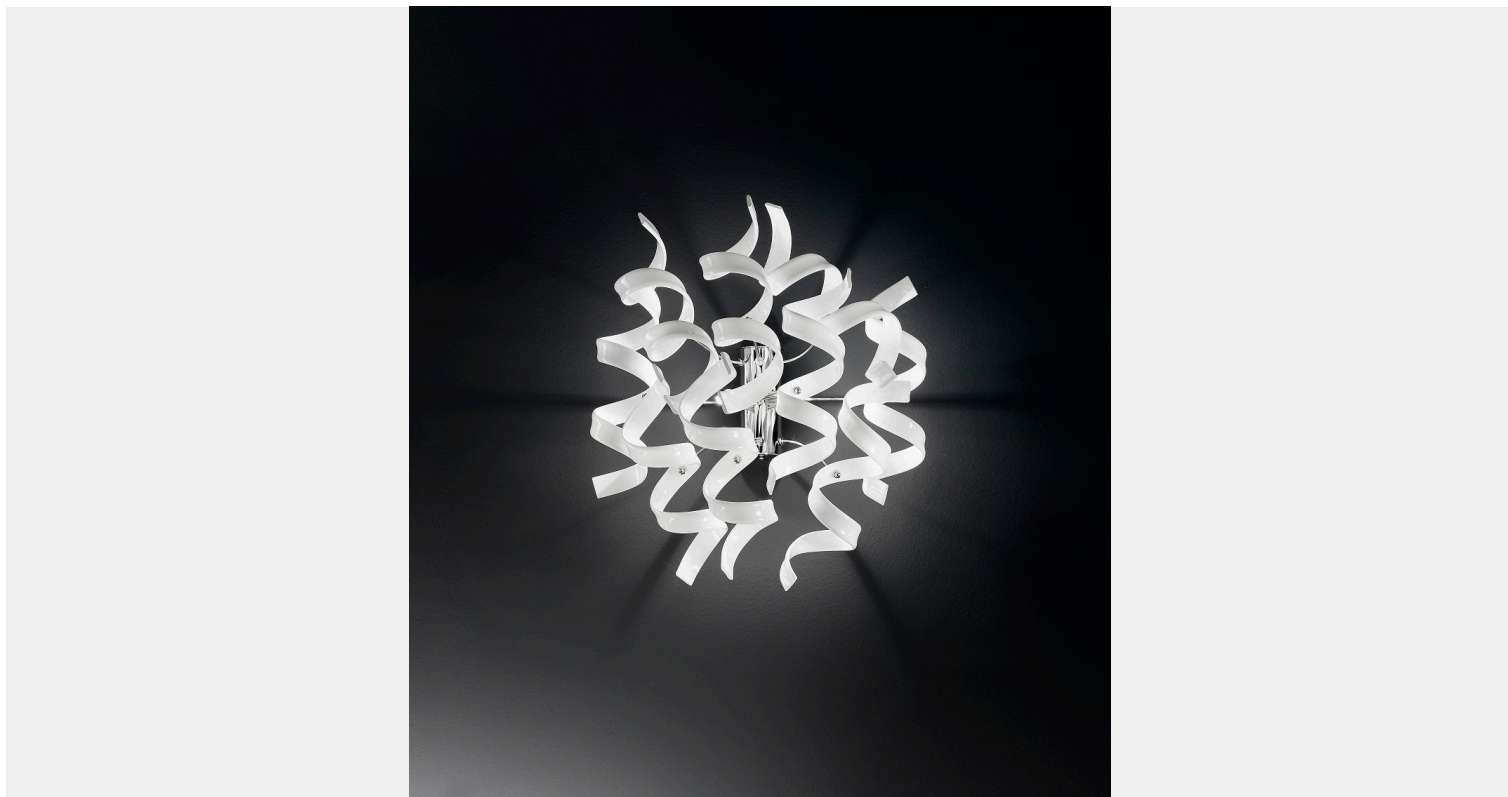

## **APPLIQUE 2 LUCI IN CROMO - 206.102 - COLLEZIONE ASTRO - METAL LUX**

**€ 293,00 - € 499,00**

Applique 2 luci in cromo con vetri in colorazioni varie e lavorazione con foglia oro, argento, rame.

Questa originale lampada da parete, disponibile in tanti colori, è indicata per illuminare soggiorni, sale da pranzo, zone di passaggio in stile contemporaneo