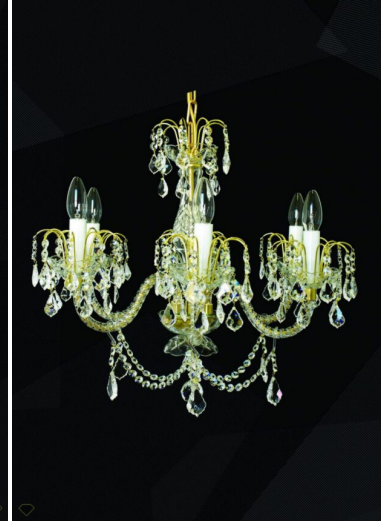

TI POTREBBERO INTERESSARE

[Lampadario 12 luci -
Ceremony -
Wranovsky](#)

[Lampadario 10 luci -
Ceremony -
Wranovsky](#)

[Lampadario 8 luci -
Ceremony -
Wranovsky](#)

[Lampadario 6 luci -
Ceremony -
Wranovsky](#)