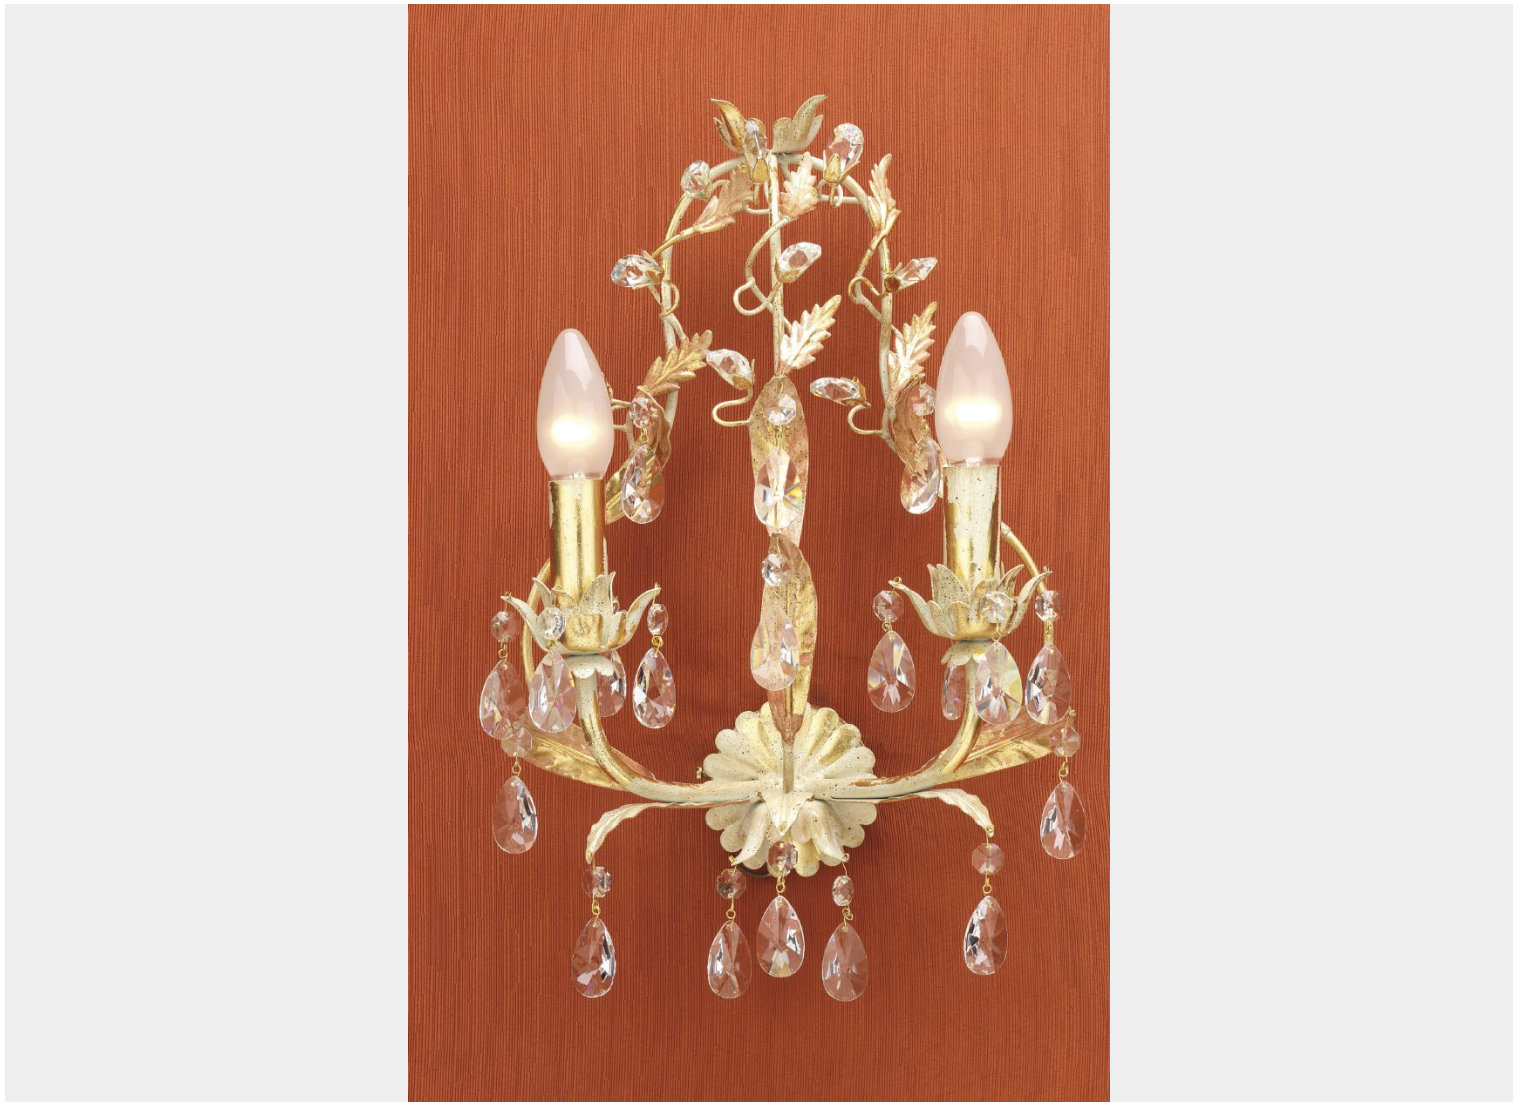

ARTELUCE - APPLIQUE 2 LUCI - CAPRI - 088/A2

€ 261,00

Applique a 2 luci in ferro battuto.

Elegante lampada a parete dai colori pastello, impreziosito da gocce in cristallo, per illuminare ed arredare soggiorni, sale da pranzo, camere da letto in stile.

La serie si completa con lampadario a 6 luci.

CODICE: 088/A2 | **Categorie:** [Illuminazione interni](#), [Applique](#) | **tag:** [applique ferro battuto](#)

DESCRIZIONE PRODOTTO

Applique a 2 luci in ferro battuto.

Elegante lampada a parete dai colori pastello, impreziosito da gocce in cristallo, per illuminare ed arredare soggiorni, sale da pranzo, camere da letto in stile.

La serie si completa con lampadario a 6 luci.

INFORMAZIONI AGGIUNTIVE

Dimensioni	l. 27 p. 16 h. 37
Luci	E14 MAX 33W
Prodotto pronto in	30 giorni
Ambiente	Soggiorno , Sala , Cucina , Camera da letto , Ingresso / corridoio / scalinata , Taverna , Mansarda
Stile	Classico , Country , Vintage